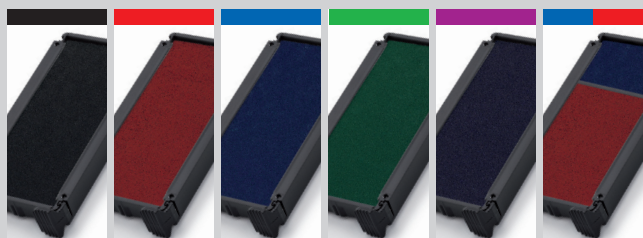

R.N.

	KOMPLET	POLŠTÁŘEK	ŠTOČEK
 JEDNA BARVA	339 Kč 280,15 Kč	85 Kč 70,24 Kč	139 Kč 114,87 Kč
	6/4921		
4921	12 x 12 mm		

	KOMPLET	POLŠTÁŘEK	ŠTOČEK
 JEDNA BARVA	489 Kč 404,11 Kč	90 Kč 74,38 Kč	209 Kč 172,72 Kč
	6/4922		
4922	20 x 20 mm		

KONTROLA

**LETIŠTNÍ
POLICIE ČR**

	KOMPLET	POLŠTÁŘEK	ŠTOČEK
 JEDNA BARVA	579 Kč 478,49 Kč	99 Kč 81,81 Kč	249 Kč 205,77 Kč
	6/4923		
4923	30 x 30 mm		

STANDARDNÍ NÁHRADNÍ POLŠTÁŘKY

U STARÉHO RYBNÍKA 25
252 00 ČERNOŠICE
TEL: 625 586 521
WWW.AQUAPALAC.CZ