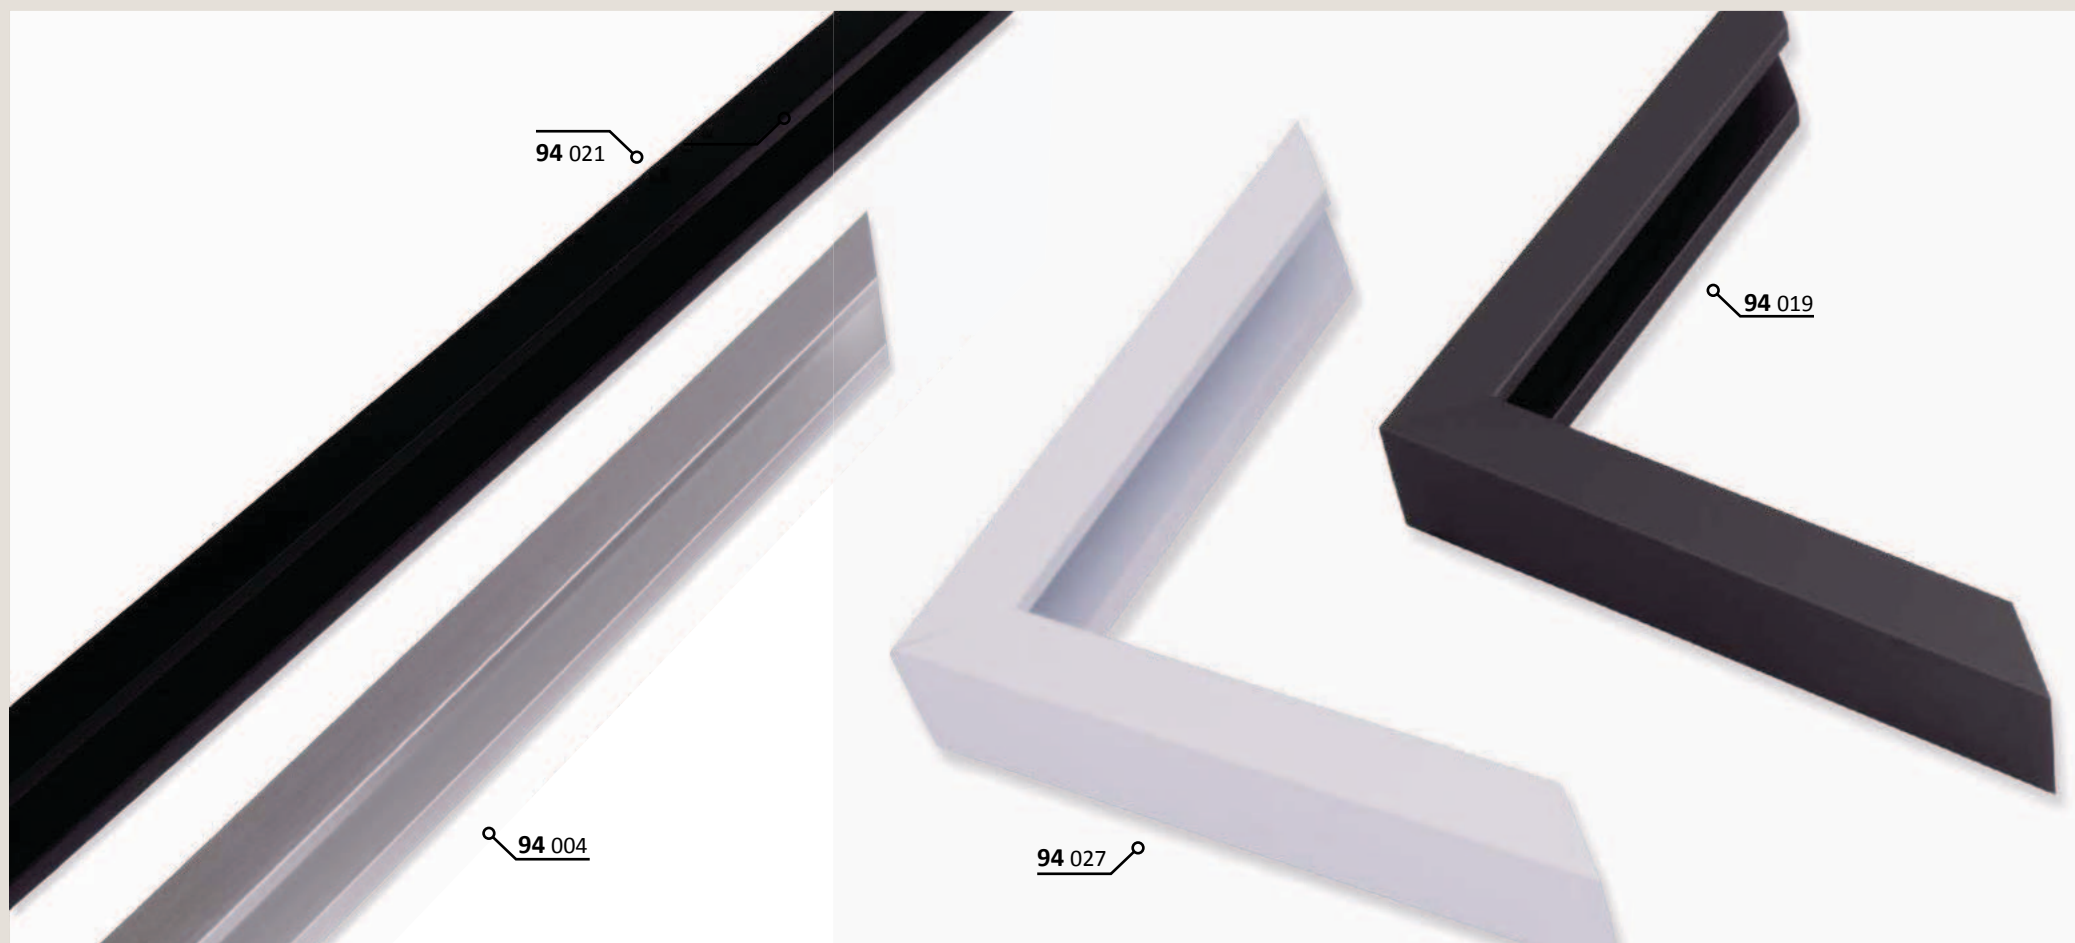

93 PROFIL 93

Střední rozměr z „hrnaté“ série alu profilů (03, 93, 94). Stále moderní, jednoduchý tvar pro rámování i větších formátů. Rámování v této liště je jednoduché a elegantní.

ALUMINIOVÉ ŘEZANÉ RÁMY / hranatý profil