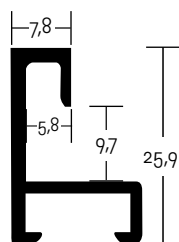

ALUMINIOVÉ ŘEZANÉ RÁMY / hranatý profil

1:1