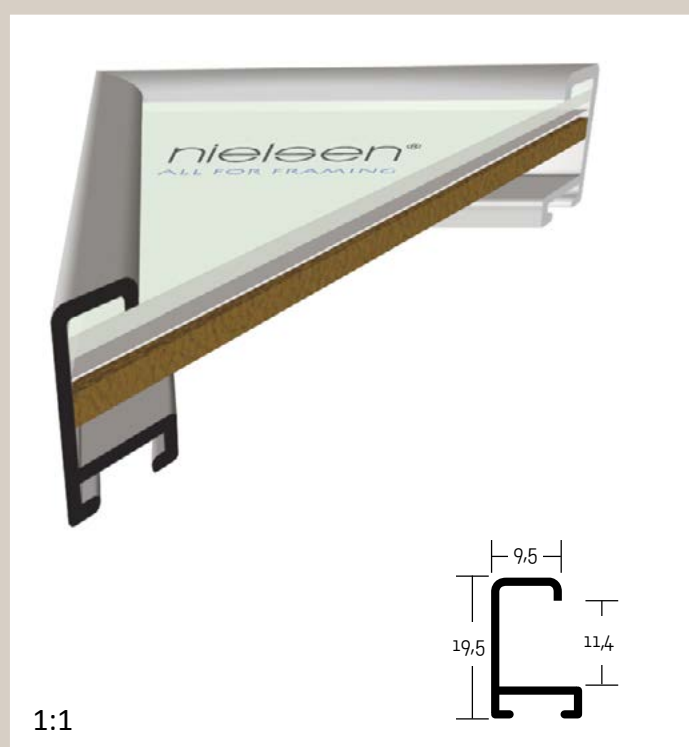

ALUMINIOVÉ ŘEZANÉ RÁMY / univerzální profil

malý montážní kanál
balení - 6,08 m
box - 152 m

1. **269**
2. 001 ✓ zlatá - lesk
   - 002 ✓ zlatá - mat
   - 003 ✓ stříbrná - lesk
   - 004 ✓ stříbrná - mat
   - 006 ✓ šedá kontrastní - lesk
   - 016 ✓ černá - lesk
   - 019 ✓ platinová - mat
   - 021 ✓ černá - mat
   - 203 ✓ bru. modrá Saphir
   - 207 ✓ bru. zelená Smaragd
   - 209 ✓ bru. červená Rubín
   - 210 ✓ bru. červená Turmalín
   - 211 ✓ bru. hnědá Umbrá
   - 217 ✓ bru. oranžová Citrin
   - 218 ✓ bru. stříbrná
   - 219 ✓ bru. šedá Pyrit
   - 223 ✓ bru. šedá
   - 224 ✓ bru. šedá Opal

✓ stále skladem v ČR

○ na objednávku do týdne

269 PROFIL 269

Barevná paleta se skládá jak ze základních a osvědčených odstínů, tak nových barevných tónů. Profil základní nabídky, výborný poměr kvalita - cena.