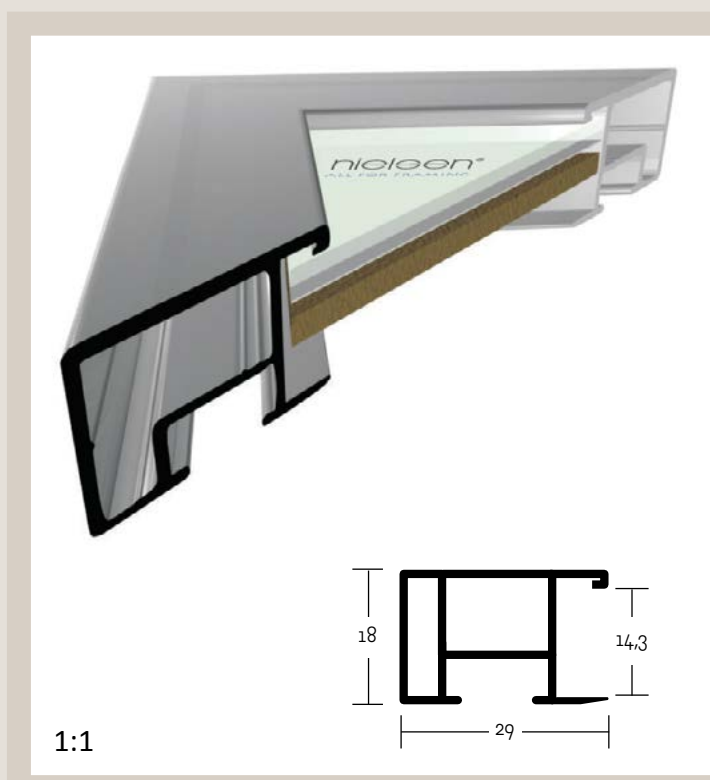

ALUMINIOVÉ ŘEZANÉ RÁMY / hranatý profil

velký montážní kanál
balení - 3,04 m
box - 42,56 m

1. **69** 254 ✓ ocelová
   255 ✓ ušlechtilá ocel
   257 ○ kovová - nikl
   259 ○ kovová - mosaz
   990 ○ surový povrch

✓ stále skladem v ČR

○ na objednávku do týdne

69 PROFIL 69

Speciální alu profil s vynikající a žádanou „ocelovou“ povrchovou úpravou. Moderní profil pro nekonvenční rámování. Ručně leštěno.