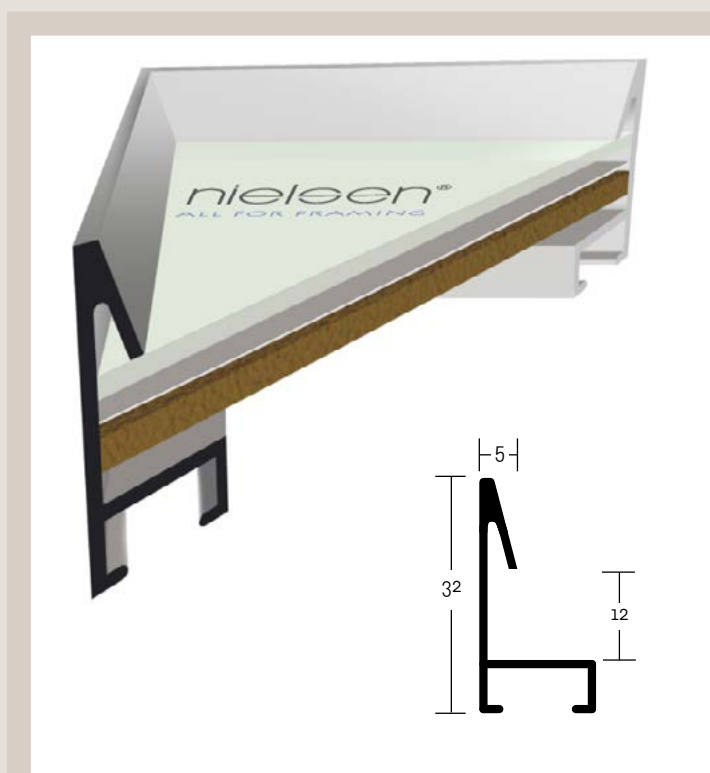

ALUMINIOVÉ ŘEZANÉ RÁMY / šikmý profil

velký montážní kanál
balení - 3,04 m
box - 36,48 m

1. **272 003** ✓ stříbrná - lesk
   004 ✓ stříbrná - mat
   027 ✓ bílá - mat
   250 ✓ černá Anodical - mat

✓ stále skladem v ČR

○ na objednávku do týdne

272

PROFIL 272

Vedle profilů 217, 51 a 56 další aktuální profil se „šikmou“ pohledovou hranou. Zajímavý konečný efekt rámu, díky velkému montážnímu kanálu velmi dobrá stabilita profilu.