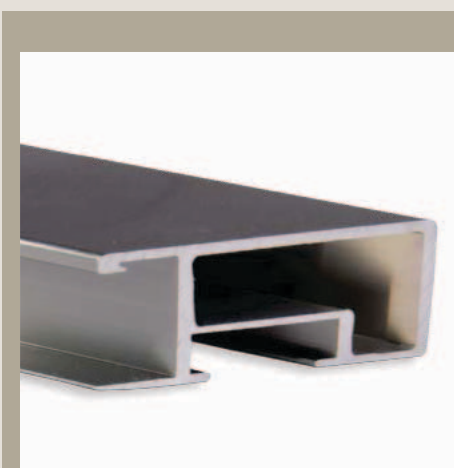

ALUMINIOVÉ ŘEZANÉ RÁMY / hranatý profil

velký montážní kanál
balení - 3,04 m
box - 42,56 m

1. **69** 254 ✓ ocelová
   255 ✓ ušlechtilá ocel
   257 ○ kovová - nikl
   259 ○ kovová - mosaz
   990 ○ surový povrch

✓ stále skladem v ČR

○ na objednávku do týdne

69 PROFIL 69

Speciální alu profil s vynikající a žádanou „ocelovou“ povrchovou úpravou. Moderní profil pro nekonvenční rámování. Ručně leštěno.