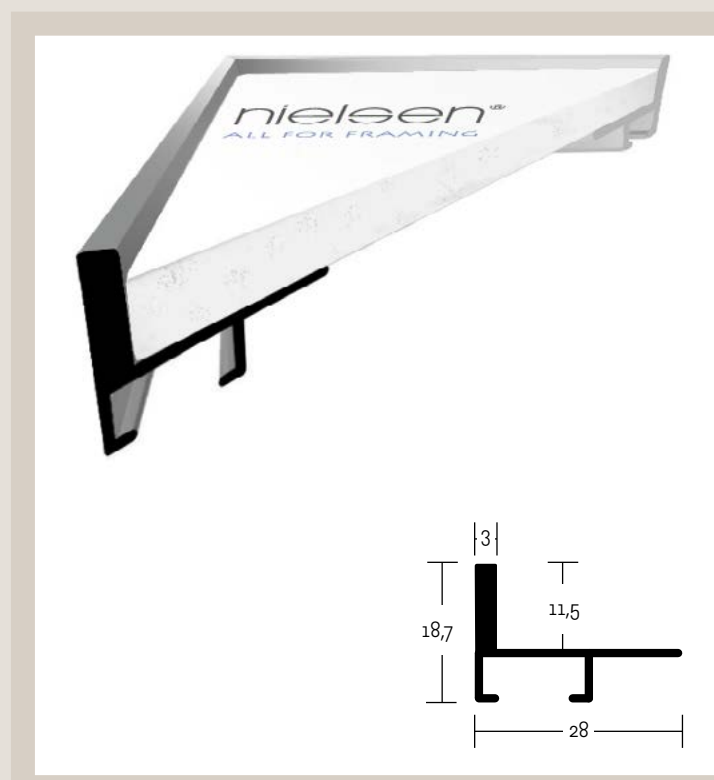

ALUMINIOVÉ ŘEZANÉ RÁMY / technický profil

velký montážní kanál
balení - 6,08 m
box - 72,96 m

230 004 ○ stříbrná - mat
250 ○ černá Anodical - mat

✓ stále skladem v ČR

○ na objednávku do týdne

230 PROFIL 230

Profil má stejné použití; „otevřené rámování“ bez přední záchytné hrany. Je o poznání jemnější jak z pohledové tak i boční strany. Při použití působí velmi nenápadně.