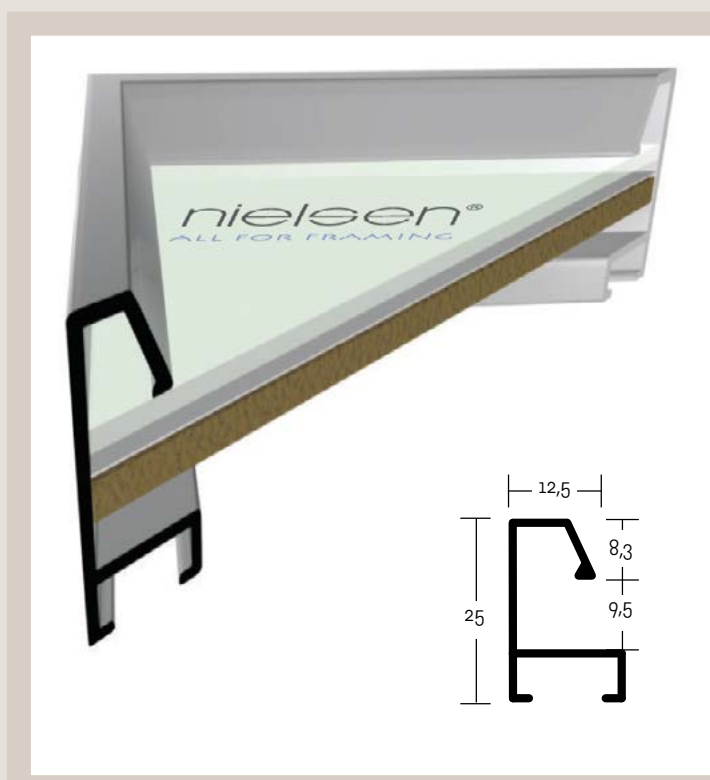

ALUMINIOVÉ ŘEZANÉ RÁMY / šikmý profil

velký montážní kanál
balení - 3,04 m
box - 45,6 m

1. **53** 004 ○ stříbrná - mat
   019 ○ platinová - mat
   021 ○ černá - mat

✓ stále skladem v ČR

○ na objednávku do týdne

53 PROFIL 53

Silnější varianta profilu 23, silnější akcent na pohledovou hranu. Pro větší formáty moderního umění i fotografie.