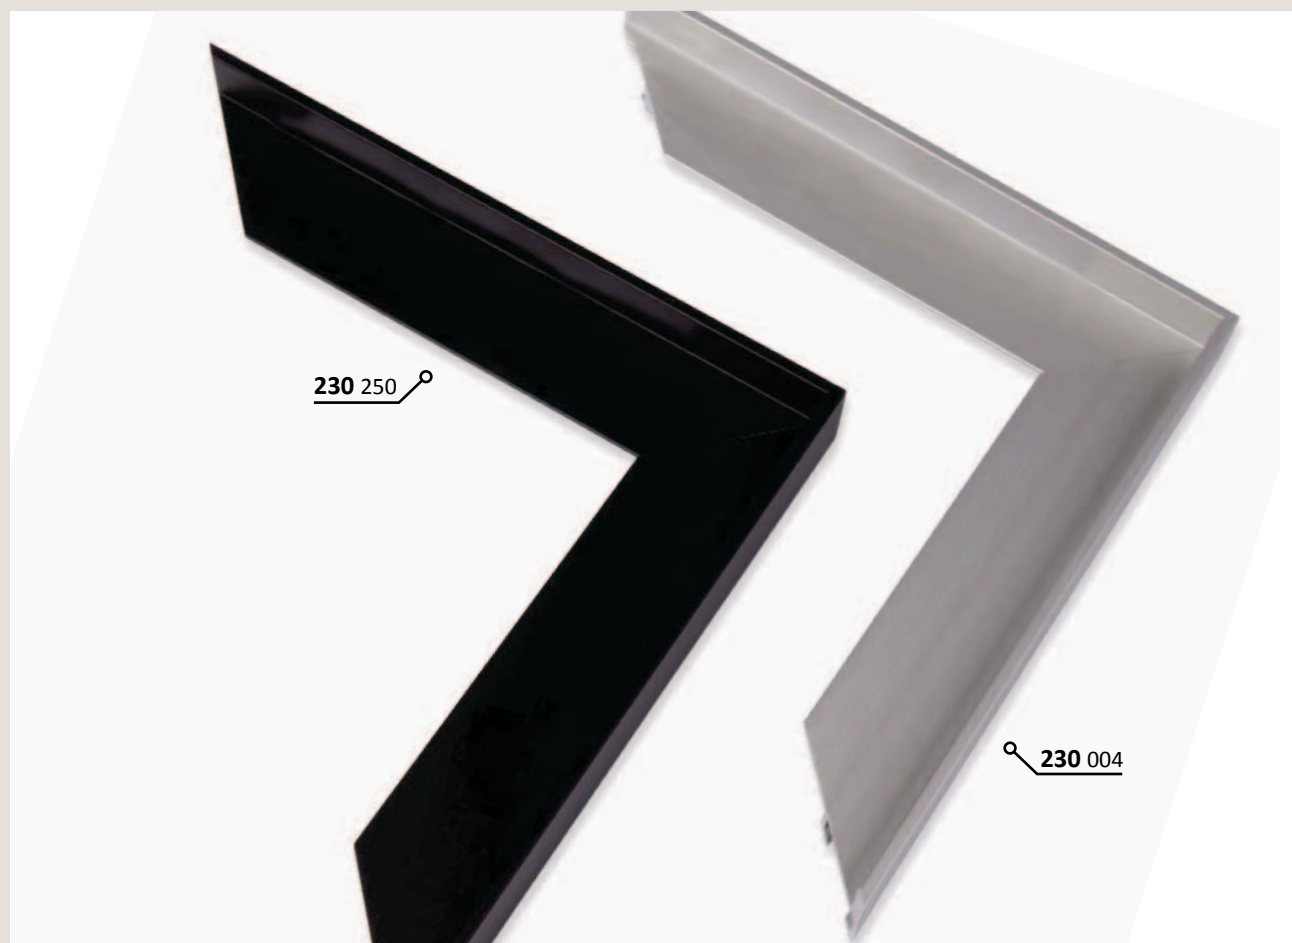

ALUMINIOVÉ ŘEZANÉ RÁMY / technický profil

velký montážní kanál
balení - 6,08 m
box - 72,96 m

230 004 ○ stříbrná - mat
250 ○ černá Anodical - mat

✓ stále skladem v ČR

○ na objednávku do týdne

230 PROFIL 230

Profil má stejné použití; „otevřené rámování“ bez přední záchytné hrany. Je o poznání jemnější jak z pohledové tak i boční strany. Při použití působí velmi nenápadně.