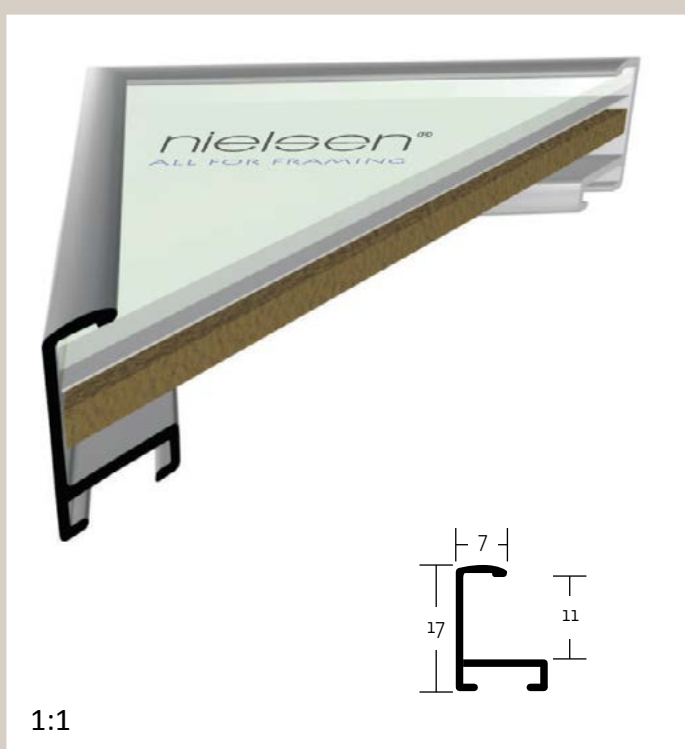

ALUMINIOVÉ ŘEZANÉ RÁMY / rovný profil

malý montážní kanál
balení - 6,08 m
box - 182,4 m

- **01 001** ✓ zlatá - lesk
- **002** ✓ zlatá - mat
- **003** ✓ stříbrná - lesk
- **004** ✓ stříbrná - mat
- **016** ✓ černá - lesk
- **021** ✓ černá - mat
- **022** ✓ hnědá - mat
- **056** ✓ bílá - lesk
- **070** ✓ modrá Night - lesk
- **098** ✓ červená Ferrari - lesk
- **233** ✓ kovově šedá - lesk

✓ stále skladem v ČR

○ na objednávku do týdne

01 PROFIL 01

Tenký základní profil s „rovnou“ pohledovou hranou. Svou jednoduchostí se hodí k různým certifikátům, fotografiím; u menších formátů i se sklem.