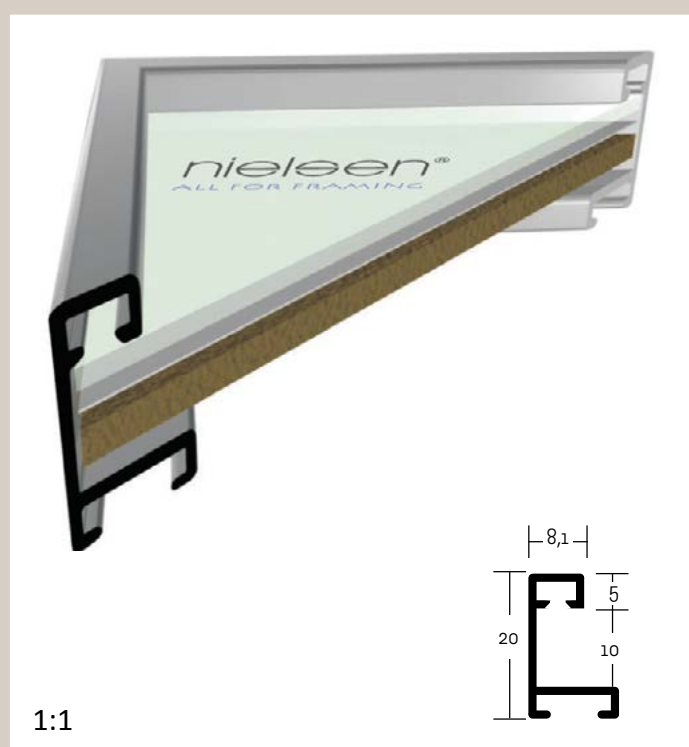

ALUMINIOVÉ ŘEZANÉ RÁMY / hranatý profil

malý montážní kanál
balení - 6,08 m
box - 152 m

1. **08** 001 ○ zlatá - lesk
   002 ○ zlatá - mat
   003 ○ stříbrná - lesk
   004 ○ stříbrná - mat
   006 ○ šedá kontrastní - lesk
   011 ○ šedá světlá - mat
   016 ○ černá - lesk
   021 ○ černá - mat

✓ stále skladem v ČR

○ na objednávku do týdne

08 PROFIL 08

Alu profil s plochou pohledovou hranou, zajímavý efekt tvoří výrazná hrana nad rámovaným objektem. Dobře vynikne v jednoduchých, moderních prostorách. I objekty rámované do tohoto profilu by měly být z oblastí moderního umění.