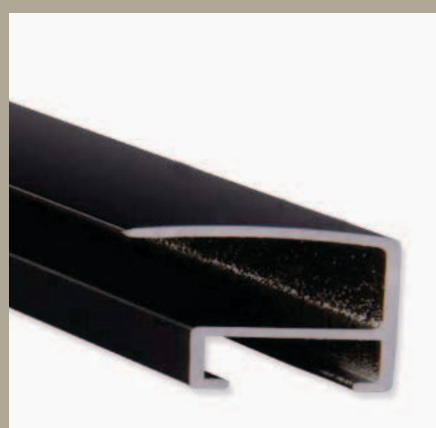

ALUMINIOVÉ ŘEZANÉ RÁMY / rovný profil

velký montážní kanál
balení - 3,04 m
box 60,8 m

1. **05**
2. 001 ✓ zlatá - lesk
   - 003 ✓ stříbrná - lesk
   - 004 ✓ stříbrná - mat
   - 021 ✓ černá - mat
   - 150 ✓ flo. stříbrná
   - 154 ✓ flo. šedá
   - 155 ✓ flo. zlatá Amber
   - 233 ✓ kovově šedá - lesk

✓ stále skladem v ČR

○ na objednávku do týdne

05 PROFIL 05

Širší pohledová hrana tohoto profilu je mírně zaoblená. Nechává vyniknout použitému materiálu a zajímavé povrchové úpravě. Vhodný k modernímu umění, technickým výkresům, mapám. Vzhledem k poměrně široké pohledové hraně a velkému montážnímu kanálu lze použít i k těžším a větším rámovaným objektům.