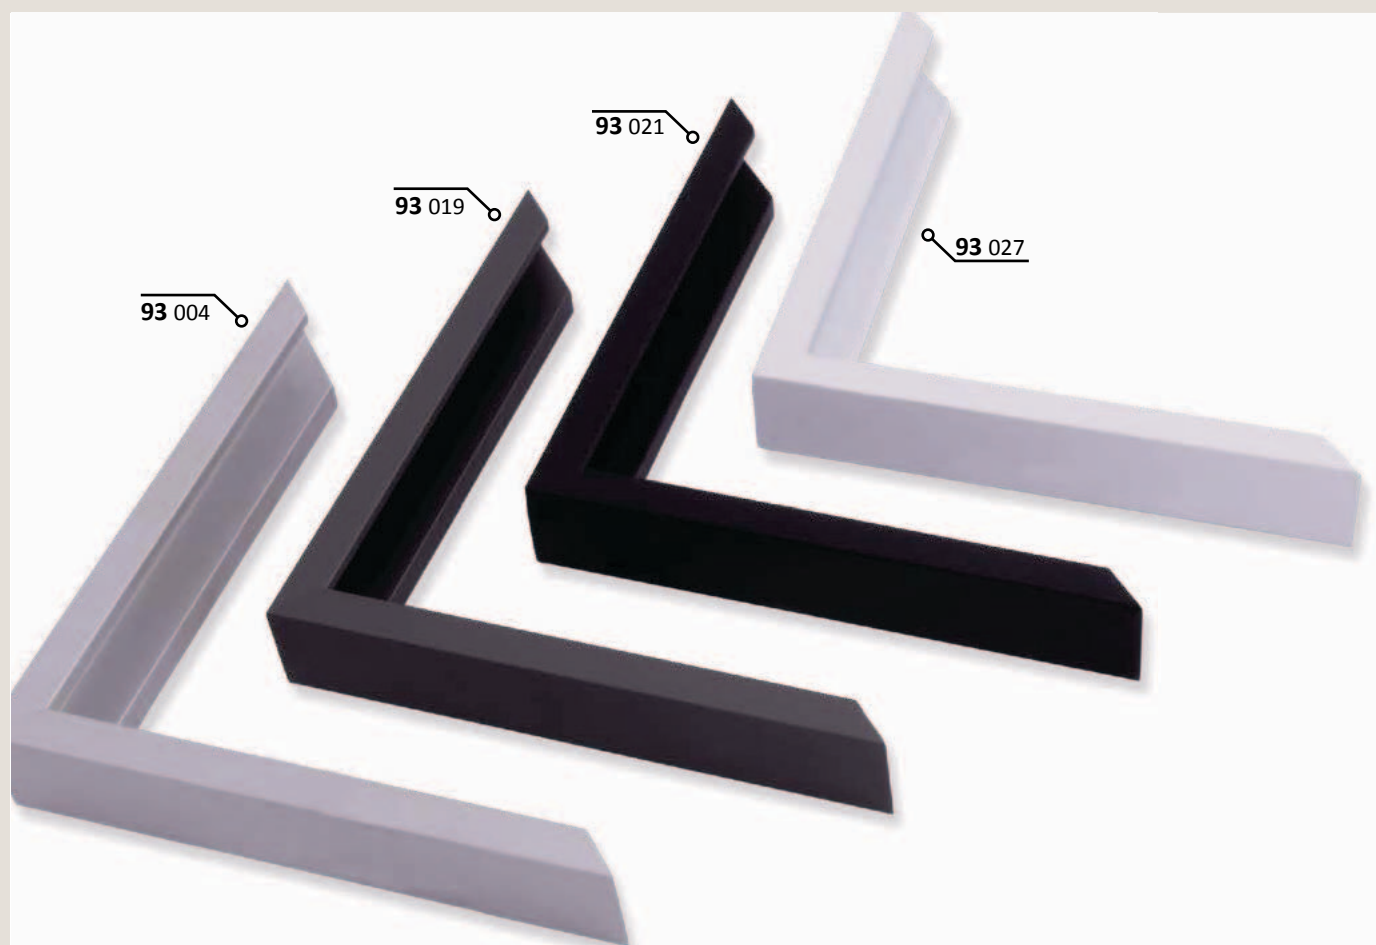

ALUMINIOVÉ ŘEZANÉ RÁMY / hranatý profil

velký montážní kanál
balení - 6,08 m
box - 97,28 m

1. **93** 004 ✓ stříbrná - mat
   019 ✓ platinová - mat
   021 ✓ černá - mat
   027 ○ bílá - mat

✓ stále skladem v ČR

○ na objednávku do týdne

93 PROFIL 93

Střední rozměr z „hrnaté“ série alu profilů (03, 93, 94). Stále moderní, jednoduchý tvar pro rámování i větších formátů. Rámování v této liště je jednoduché a elegantní.