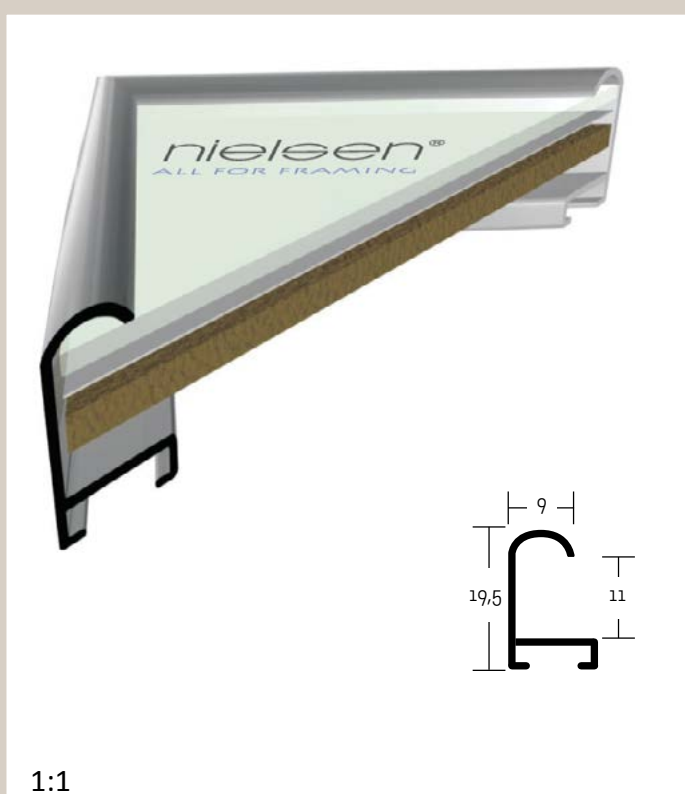

ALUMINIOVÉ ŘEZANÉ RÁMY / oblý profil

malý montážní kanál
balení - 6,08 m
box - 152 m

1. **02**
2. 001 ✓ zlatá - lesk
   - 002 ✓ zlatá - mat
   - 003 ✓ stříbrná - lesk
   - 004 ✓ stříbrná - mat
   - 005 ✓ staré stříbro - lesk
   - 006 ✓ kontr. šedá - lesk
   - 009 ✓ cínová - lesk
   - 010 ✓ cínová - mat
   - 011 ✓ šedá světlá - mat
   - 016 ✓ černá - lesk
   - 018 ✓ oříšková - lesk
   - 019 ✓ platinová - mat
   - 021 ✓ černá - mat
   - 056 ✓ bílá - lesk
   - 098 ✓ červená Ferrari - lesk
   - 101 ✓ modrá Mauritius - lesk
   - 108 ✓ modrá tmavá - mat
   - 109 ✓ modrá Paradise - mat
   - 113 ✓ černá antracitová - mat
   - 120 ✓ oranžová Mango - mat
   - 135 ✓ červená Hawaii - mat
   - 242 ✓ modrá Azur - mat
   - 244 ✓ červená Rosso - mat
   - 246 ✓ zelená Toscana - mat
   - 249 ✓ zlatá Antik

✓ stále skladem v ČR

○ na objednávku do týdne

02 PROFIL 02

Základní profil s „oblou“ pohledovou hranou. Široká škála barevných odstínů se dobře doplňuje s jednoduchými rámovanými objekty, např. technické výkresy, dětské kresby, certifikáty, ale i grafiky menších formátů.