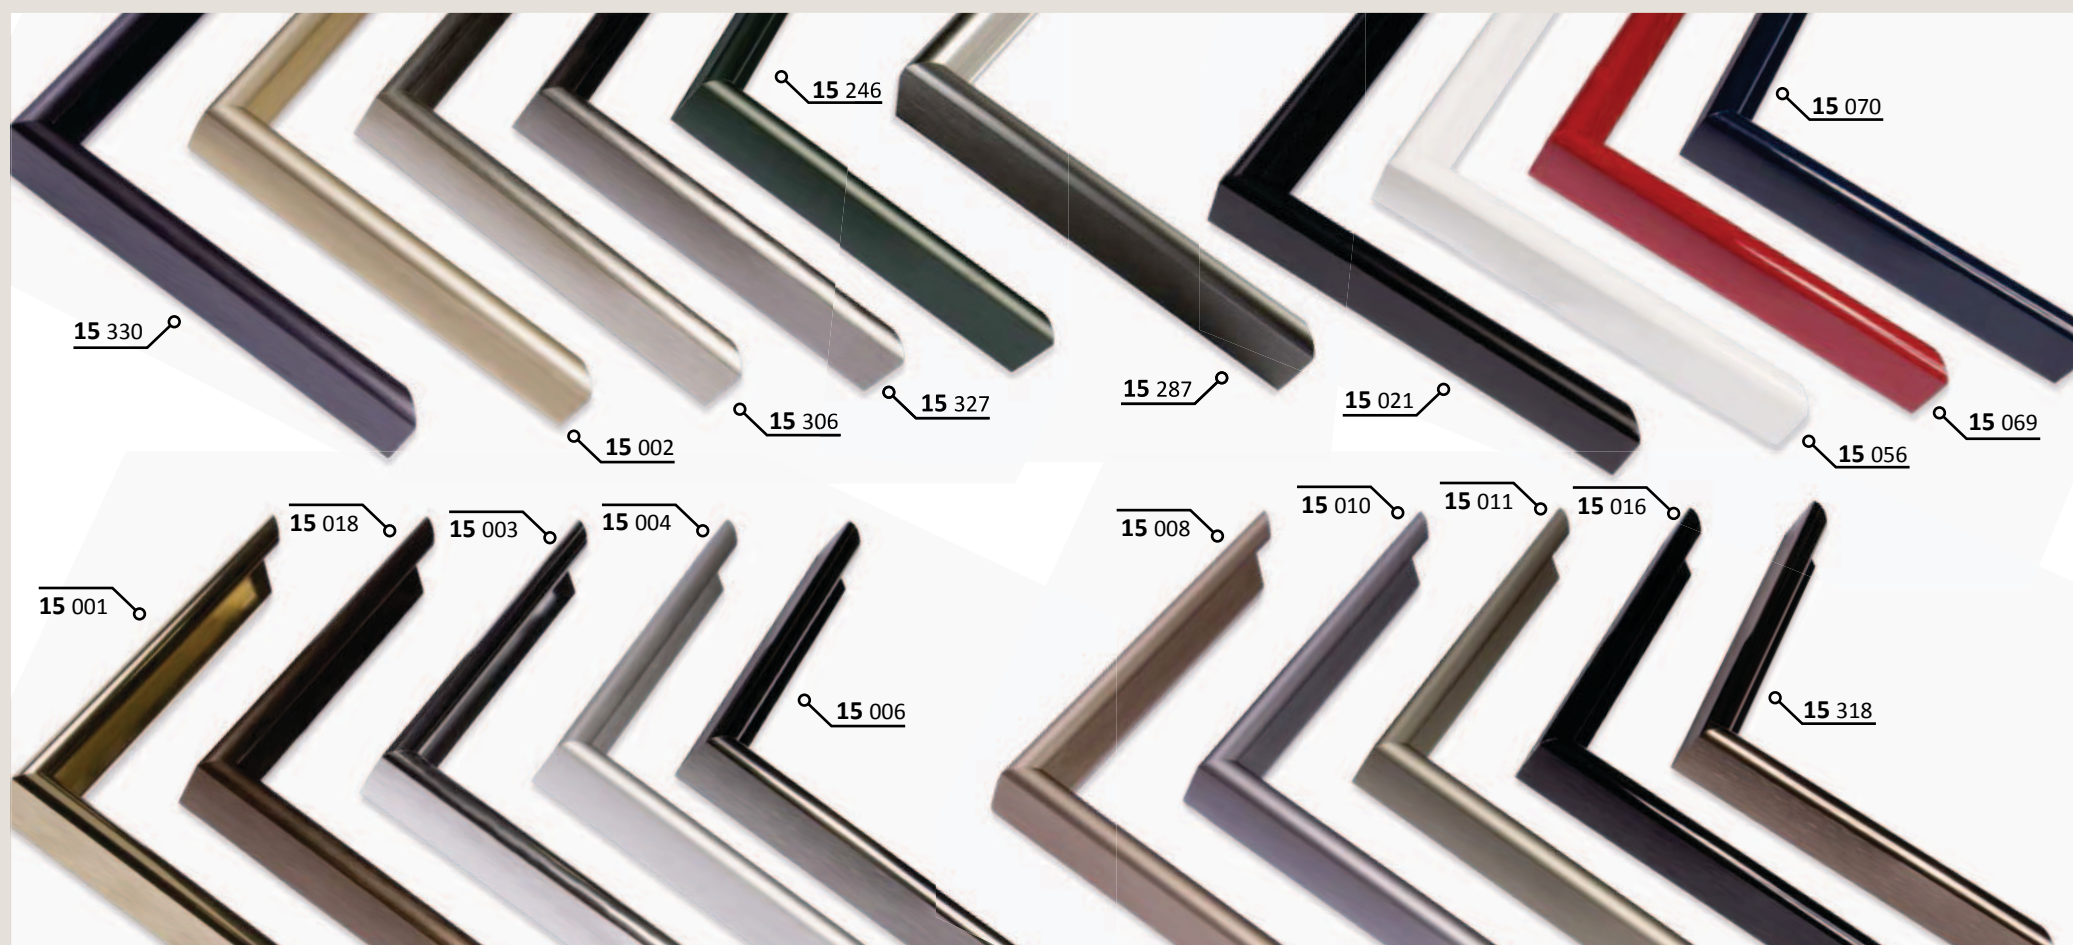

ALUMINIOVÉ ŘEZANÉ RÁMY / oblý profil

velký montážní kanál
balení - 6,08 m
box - 97,28 m

1. **15**
2. 001 ✓ zlatá - lesk
   - 002 ✓ zlatá - mat
   - 003 ✓ stříbrná - lesk
   - 004 ✓ stříbrná - mat
   - 006 ✓ šedá kontrastní - lesk
   - 008 ✓ bronzová - mat
   - 009 ○ cínová - lesk
   - 010 ✓ cínová - mat
   - 011 ✓ šedá světlá - mat
   - 013 ○ šedá Sterling - mat
   - 016 ✓ černá - lesk
   - 018 ✓ oříšková - lesk
   - 019 ✓ platinová - mat
   - 021 ✓ černá - mat
   - 056 ✓ bílá - lesk
   - 069 ✓ červená Cherry - lesk
   - 070 ✓ modrá Night - lesk

✓ stále skladem v ČR

○ na objednávku do týdne

15 PROFIL 15

Bestseller „oblá“ varianta k profilu 11.