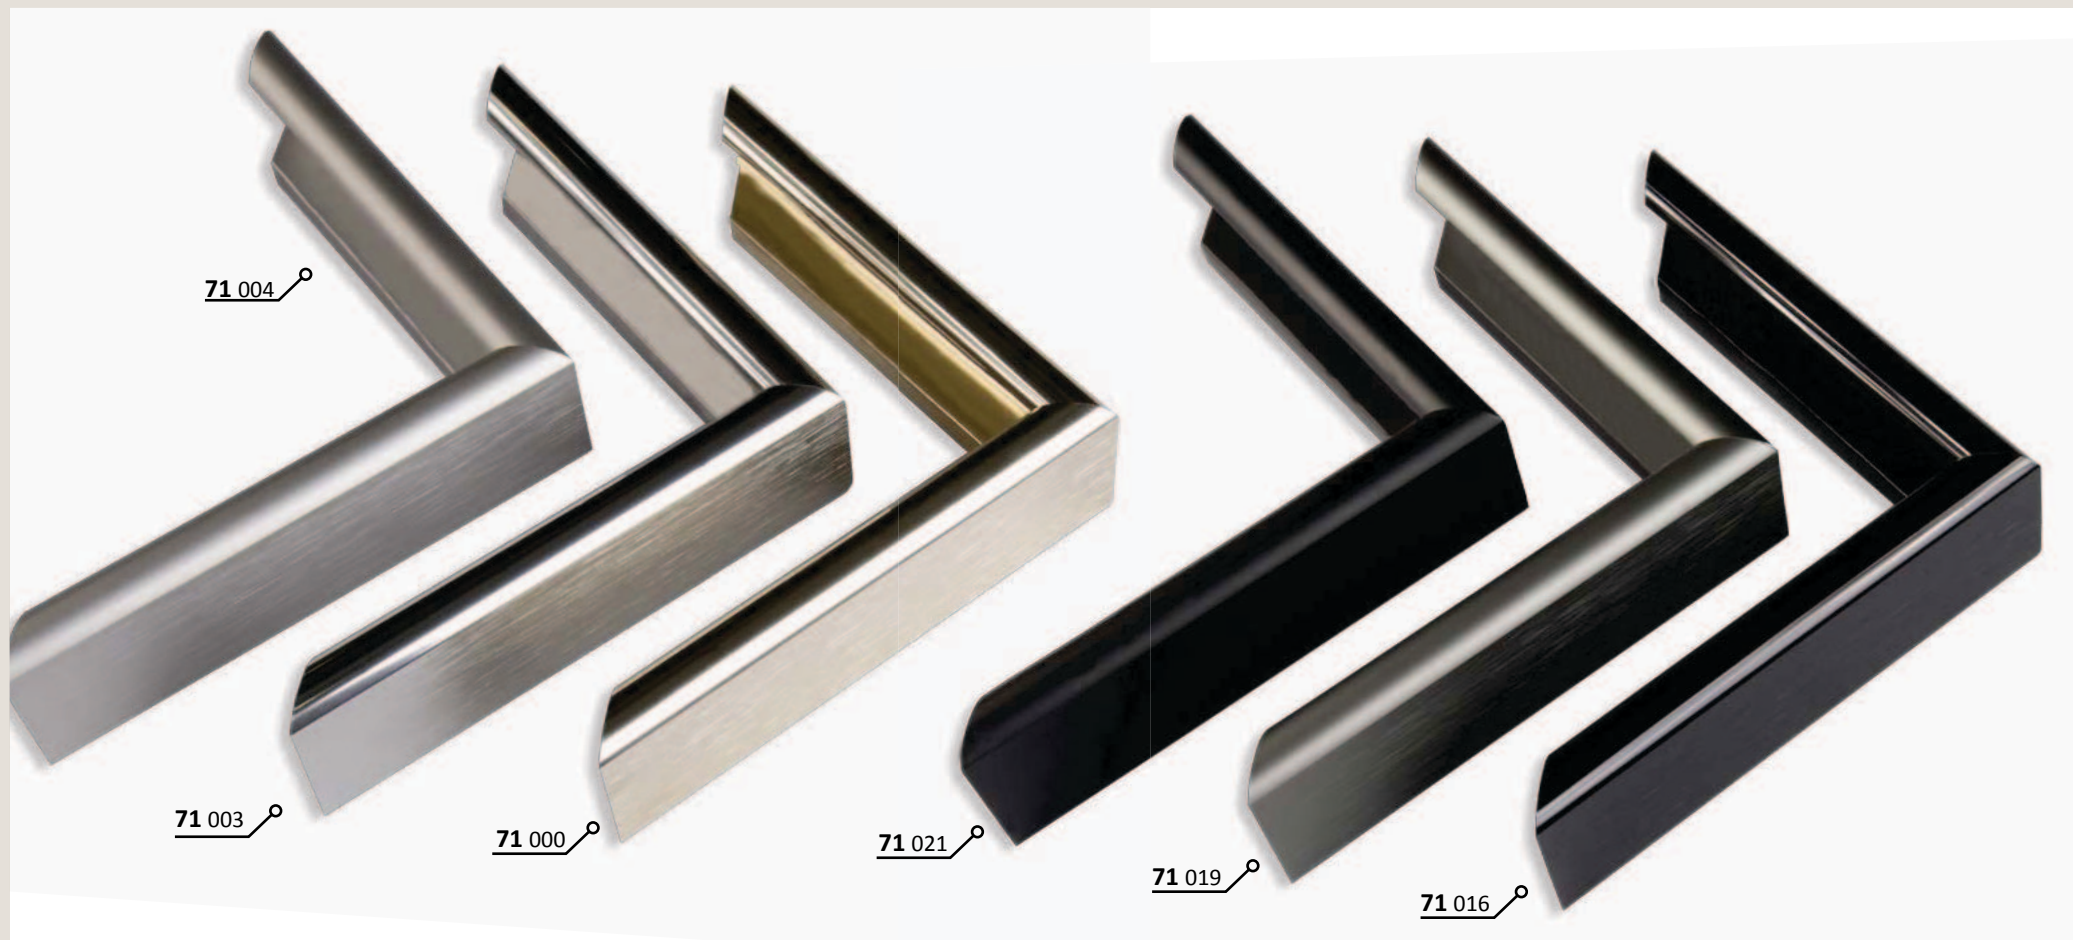

ALUMINIOVÉ ŘEZANÉ RÁMY / oblý profil

velký montážní kanál
balení - 6,08 m
box - 60,8 m

- **71 000** ○ světle zlatá - lesk
- **003** ✓ stříbrná - lesk
- **004** ✓ stříbrná - mat
- **016** ○ černá - lesk
- **019** ✓ platinová - mat
- **021** ✓ černá - mat

✓ stále skladem v ČR

○ na objednávku do týdne

71 PROFIL 71

Populární profil, vysoký, pohledová hrana oblá. Vhodný také pro klínové rámy s plátny. Použitelný pro těžší instalace se sklem.