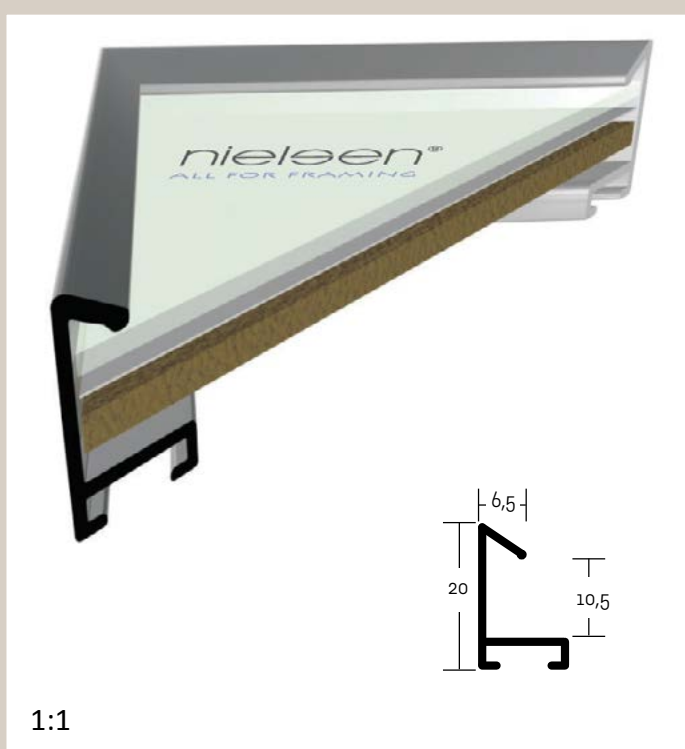

ALUMINIOVÉ ŘEZANÉ RÁMY / šikmý profil

malý montážní kanál
balení - 6,08 m
box - 152 m

- **217 001** ✓ zlatá - lesk
- **002** ✓ zlatá - mat
- **003** ✓ stříbrná - lesk
- **004** ✓ stříbrná - mat
- **006** ✓ šedá kontrastní - lesk
- **019** ✓ platinová - mat
- **021** ✓ černá - mat
- **027** ✓ bílá - mat
- **117** ✓ červená Flame - mat
- **150** ✓ flo. stříbrná
- **154** ✓ flo. šedá

✓ stále skladem v ČR

○ na objednávku do týdne

217 PROFIL 217

Jeden z neaktuálnějších alu profilů značky Nielsen. Jeho „šikmá“ pohledová hrana působí moderně a barvy svěže. Velmi oblíbený tenký profil hodící se k rámování fotografií a jednoduchých objektů. Velmi jemně a vkusně doplní každý moderní interiér.