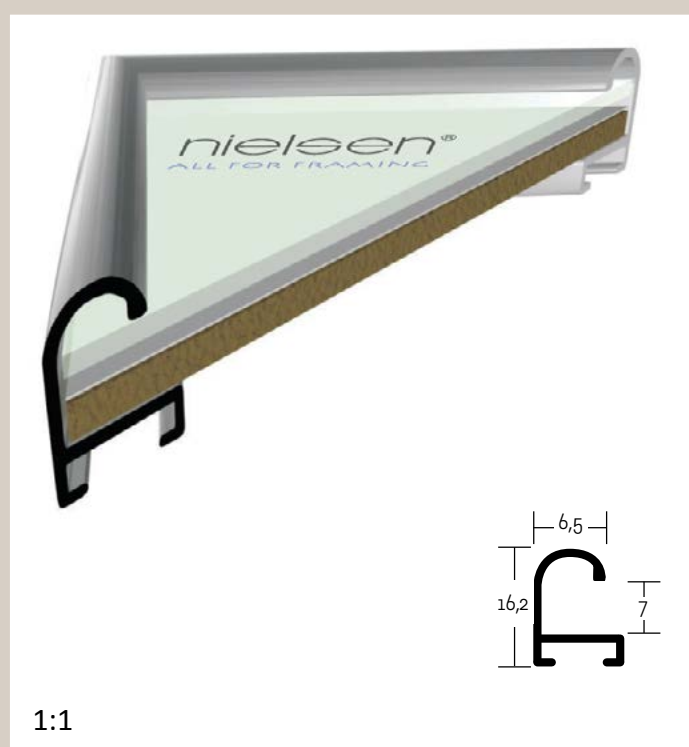

ALUMINIOVÉ ŘEZANÉ RÁMY / oblý profil

malý montážní kanál
balení - 6,08 m
box - 152 m

1. **07**
2. 001 ✓ zlatá - lesk
   - 003 ✓ stříbrná - lesk
   - 004 ✓ stříbrná - mat
   - 016 ○ černá - lesk
   - 021 ✓ černá - mat
   - 306 ✓ str. šedá
   - 316 ✓ str. černá
   - 318 ✓ str. oříšková
   - 327 ✓ str. šedá Mercury
   - 330 ✓ str. modrá Topaz

✓ stále skladem v ČR

○ na objednávku do týdne

07 PROFIL 07

Nejmenší alu profil s „oblou“ pohledovou hranou. Použití spíše pro subtilní objekty.