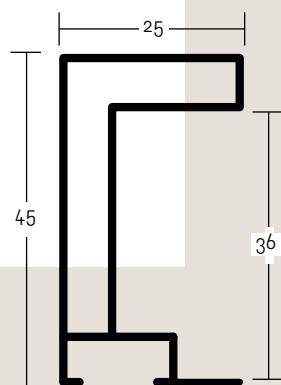

ALUMINIOVÉ ŘEZANÉ RÁMY / technický profil

1:1