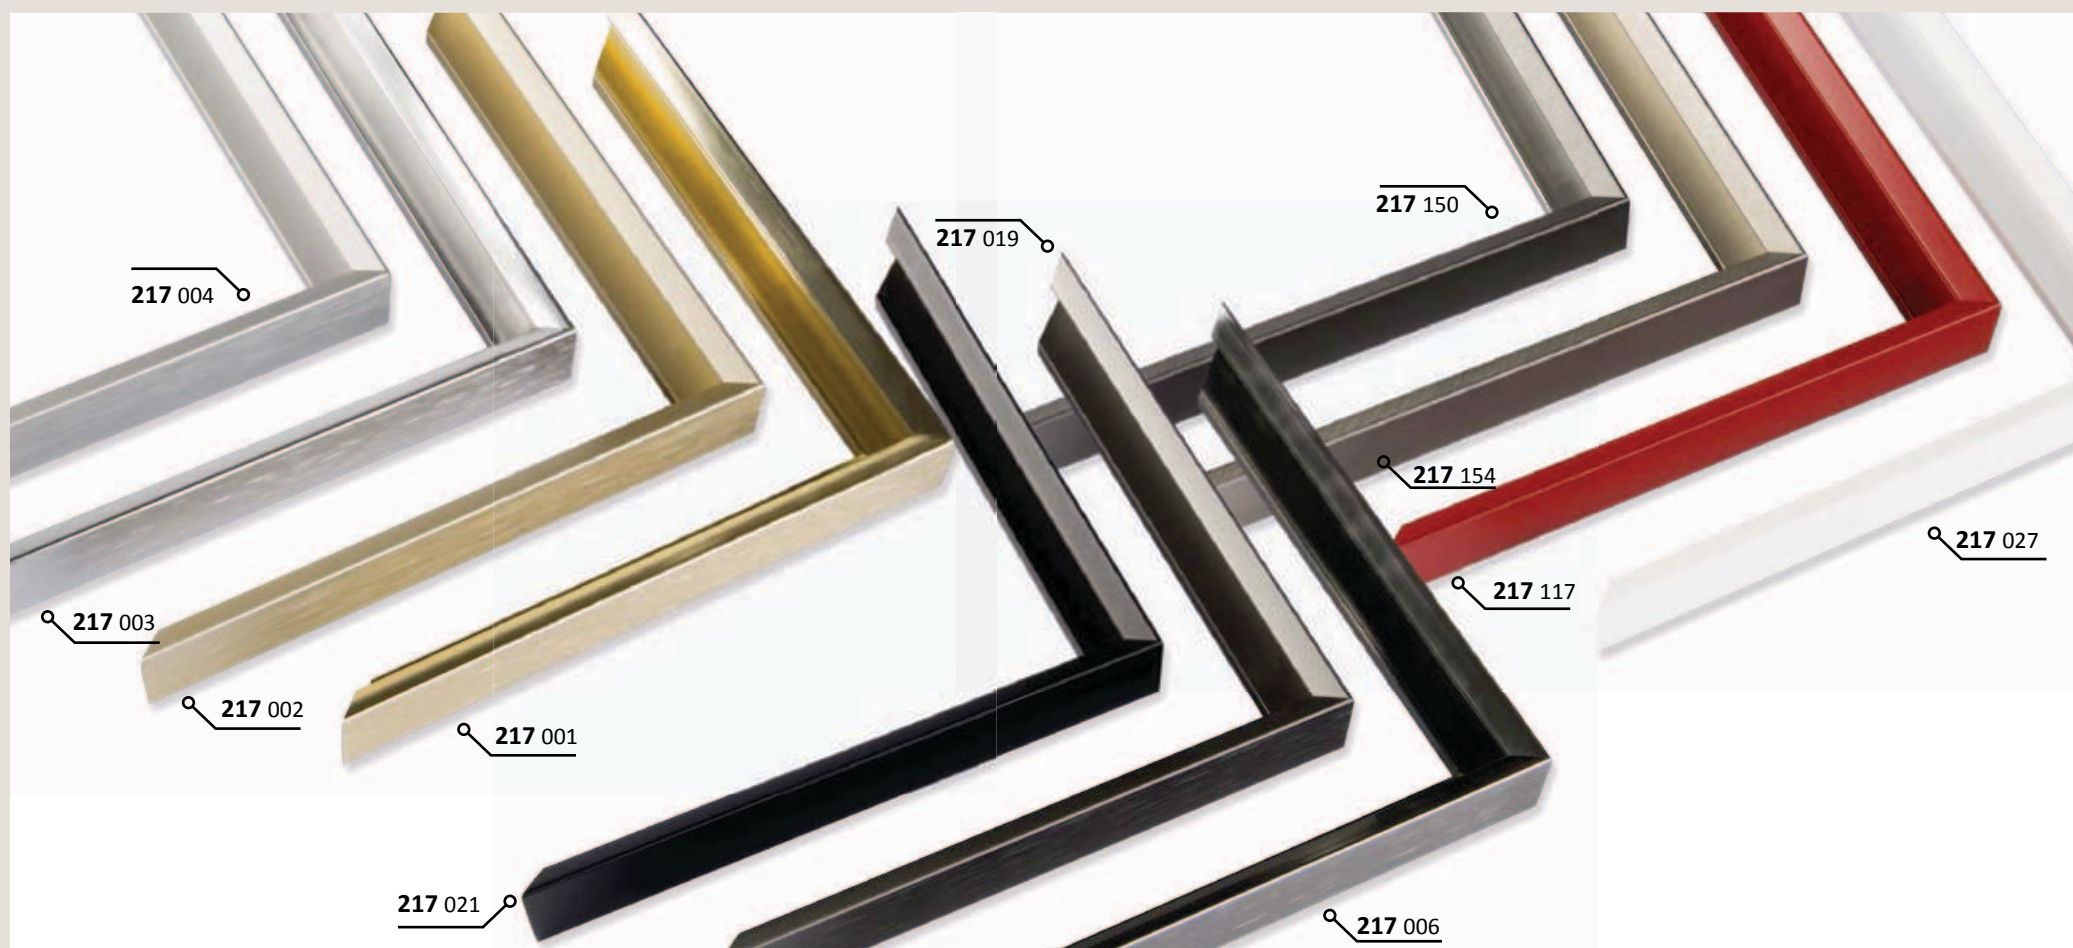

ALUMINIOVÉ ŘEZANÉ RÁMY / šikmý profil

malý montážní kanál
balení - 6,08 m
box - 152 m

- **217 001** ✓ zlatá - lesk
- **002** ✓ zlatá - mat
- **003** ✓ stříbrná - lesk
- **004** ✓ stříbrná - mat
- **006** ✓ šedá kontrastní - lesk
- **019** ✓ platinová - mat
- **021** ✓ černá - mat
- **027** ✓ bílá - mat
- **117** ✓ červená Flame - mat
- **150** ✓ flo. stříbrná
- **154** ✓ flo. šedá

✓ stále skladem v ČR

○ na objednávku do týdne

217 PROFIL 217

Jeden z neaktuálnějších alu profilů značky Nielsen. Jeho „šikmá“ pohledová hrana působí moderně a barvy svěže. Velmi oblíbený tenký profil hodící se k rámování fotografií a jednoduchých objektů. Velmi jemně a vkusně doplní každý moderní interiér.