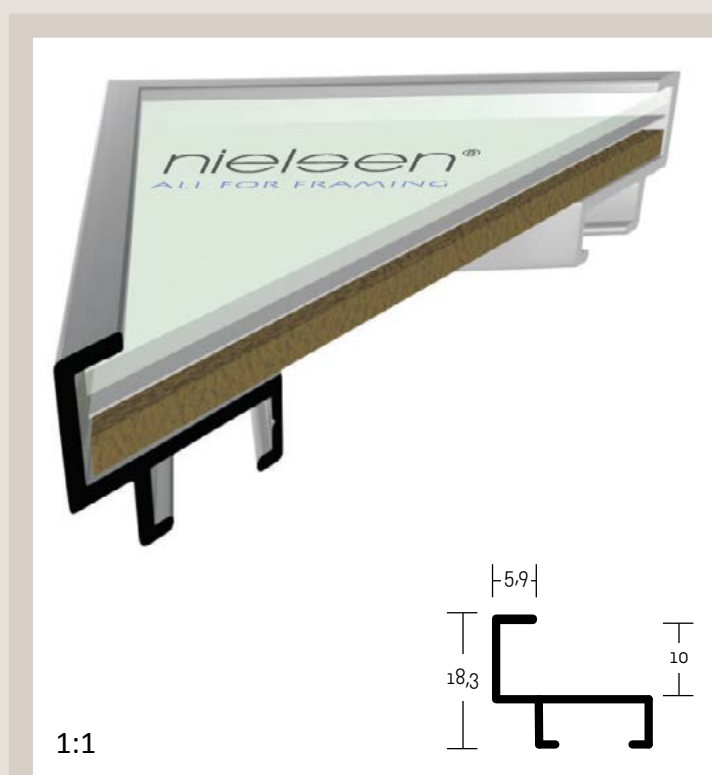

ALUMINIOVÉ ŘEZANÉ RÁMY / technický profil

velký montážní kanál
balení - 6,08 m
box - 109,44 m

42 003 ○ stříbrná - lesk

✓ stále skladem v ČR

○ na objednávku do týdne

42 PROFIL 42

Speciální alu profil se směrem z rámu „odskočenou“ boční hranou. Utváří zvláštní efekt rámu na zdi.