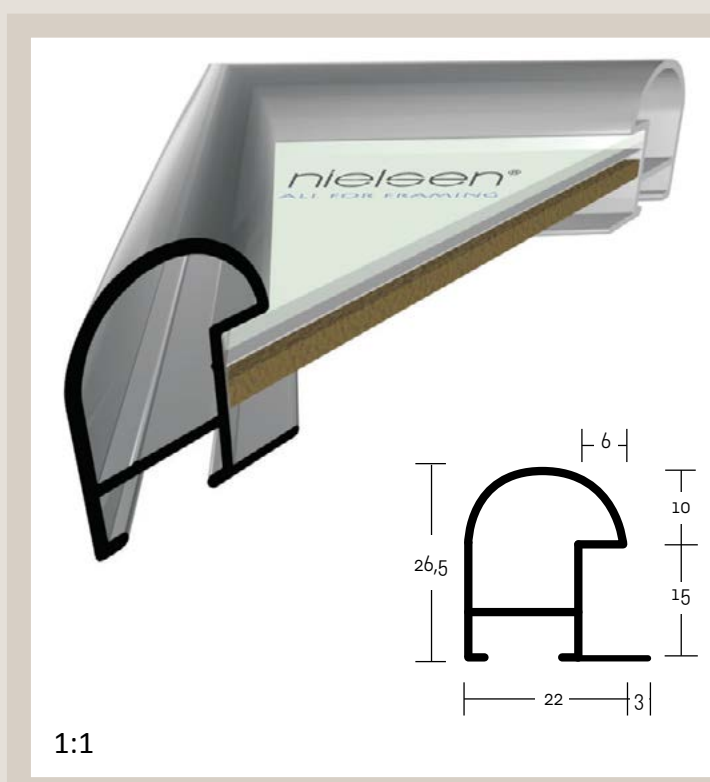

✓ stále skladem v ČR

○ na objednávku do týdne

71 PROFIL 71

Populární profil, vysoký, pohledová hrana oblá. Vhodný také pro klínové rámy s plátny. Použitelný pro těžší instalace se sklem.

ALUMINIOVÉ ŘEZANÉ RÁMY / oblý profil