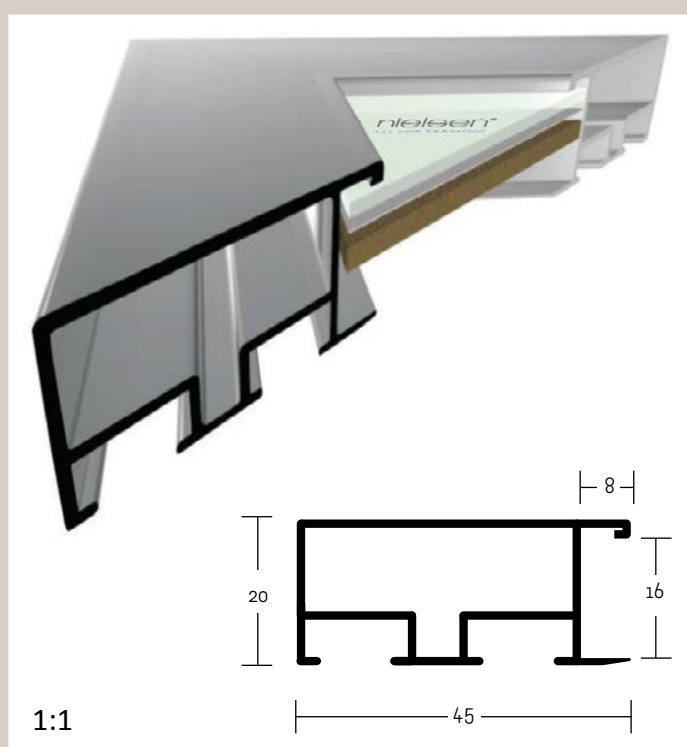

Speciální alu profil s vynikající a žádanou „ocelovou“ povrchovou úpravou. Moderní profil pro nekonvenční rámování. Ručně leštěno.

ALUMINIOVÉ ŘEZANÉ RÁMY / hranatý profil

velký montážní kanál
balení - 3,04 m
box - 30,4 m