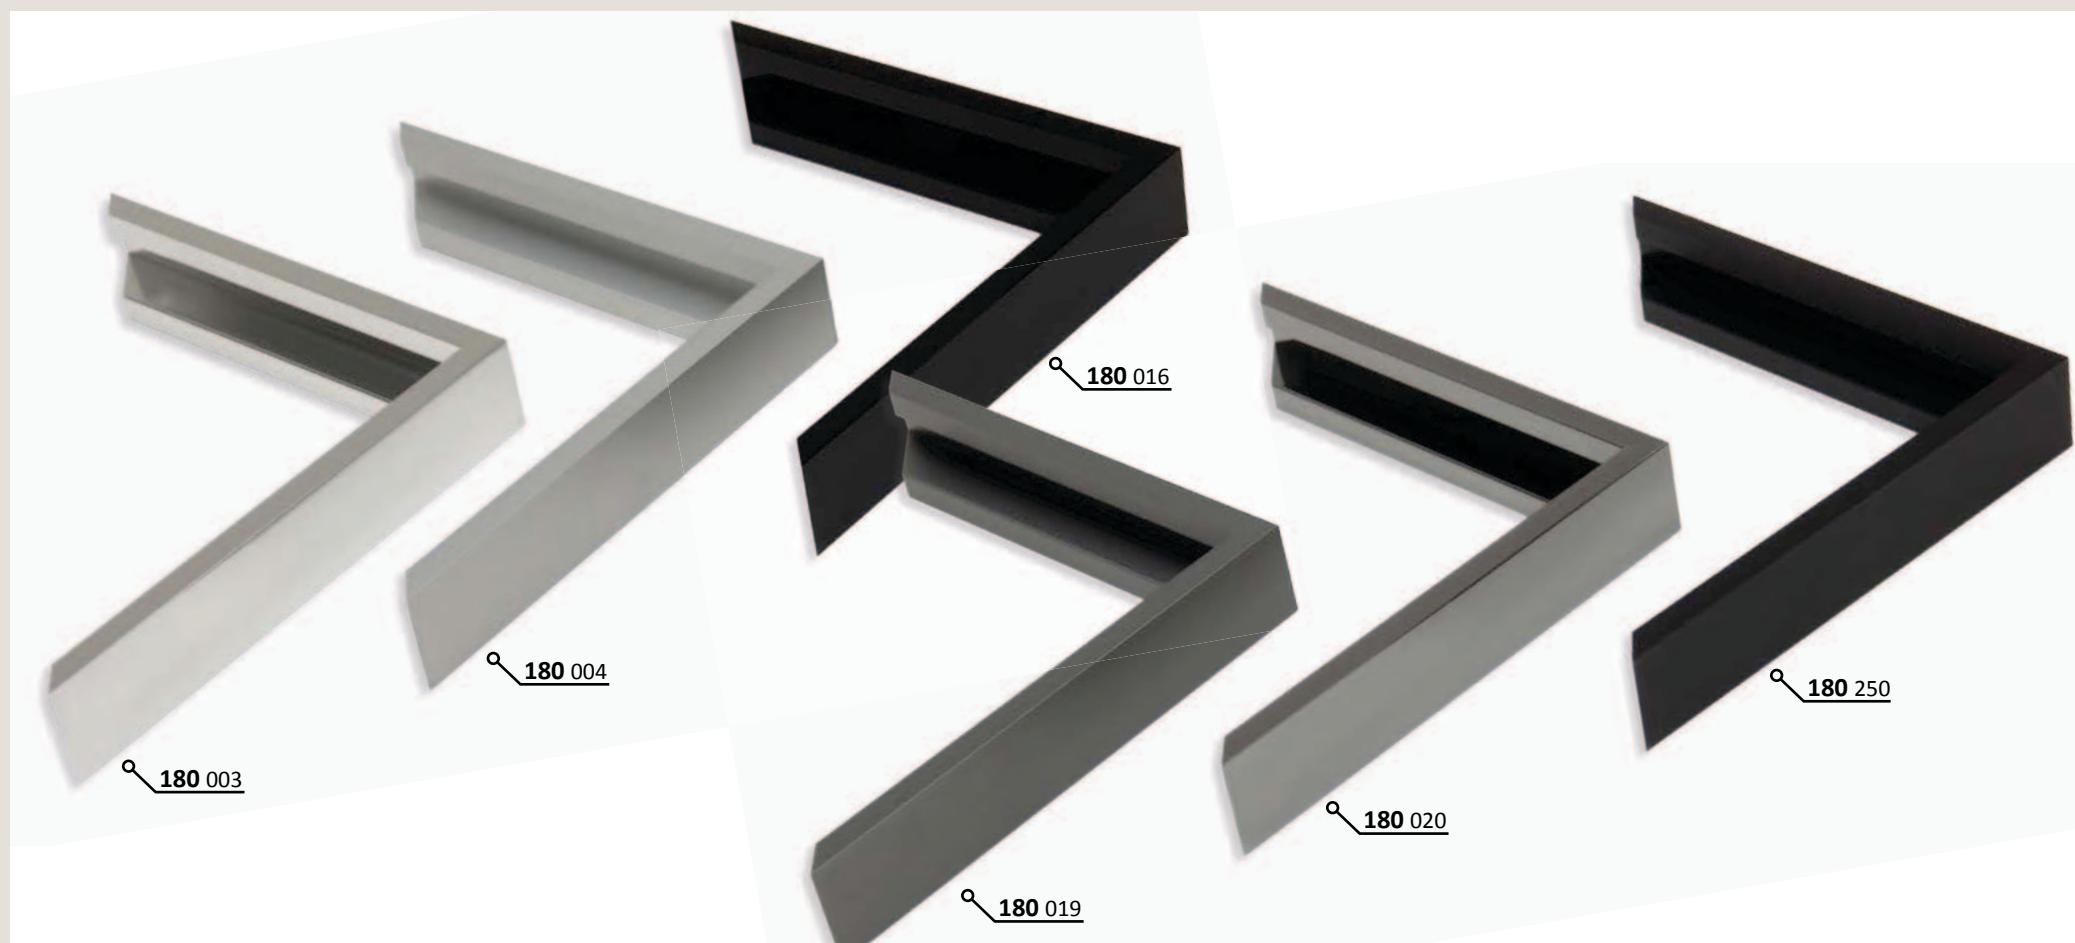

ALUMINIOVÉ ŘEZANÉ RÁMY / hranatý profil

1:1