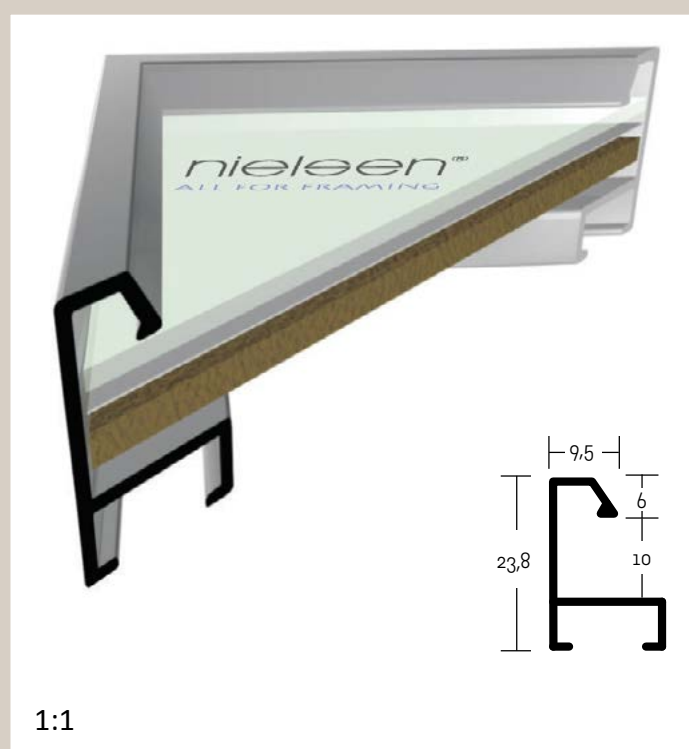

ALUMINIOVÉ ŘEZANÉ RÁMY / šikmý profil

velký montážní kanál
balení - 6,08 m
box - 97,28 m

1. **23 004** ✓ stříbrná - mat
   019 ✓ platinová - mat
   021 ✓ černá - mat

✓ stále skladem v ČR

○ na objednávku do týdne

23 PROFIL 23

Jeden z novějších profilů „šikmé“ řady. Často používaný, z pohledové strany velmi zajímavý.