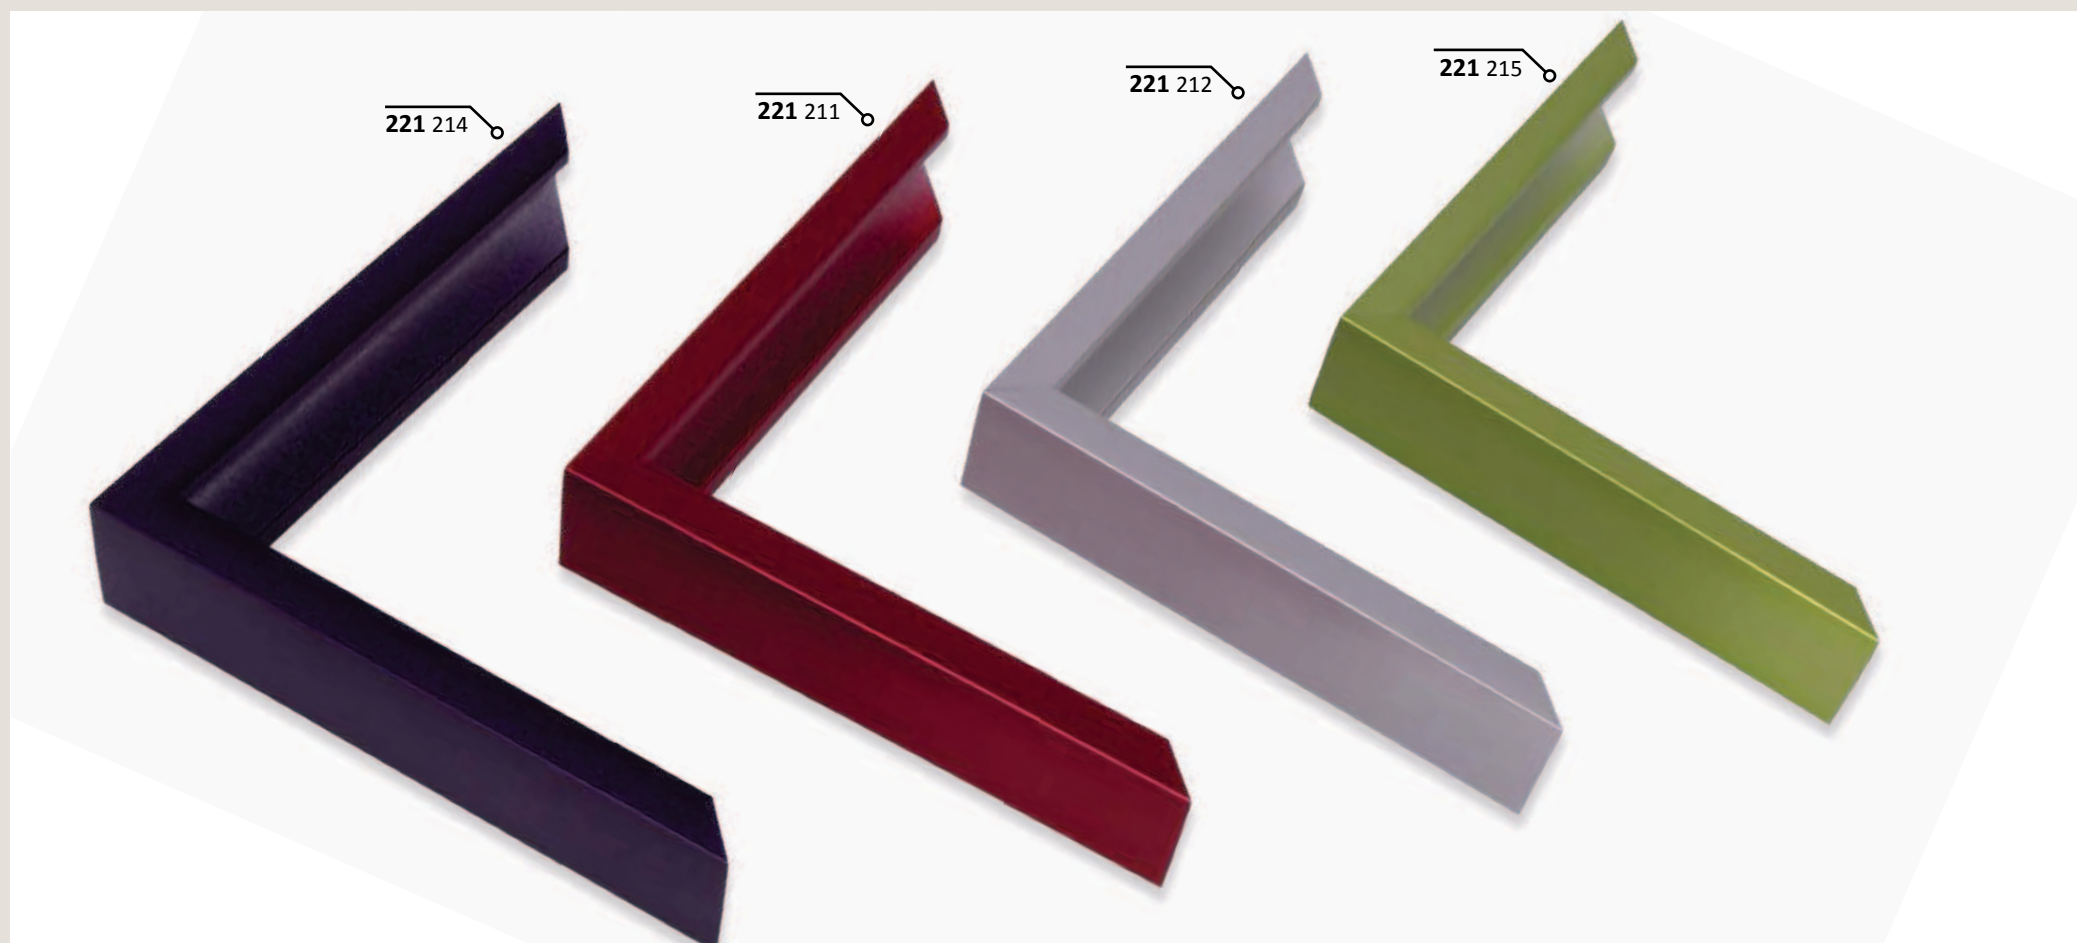

ALUMINIOVÉ ŘEZANÉ RÁMY / hranatý profil

velký montážní kanál
balení - 3,04 m
box - 36,48 m

1. **221** 211 ○ červená Tornado
   212 ○ stříbrná Reflex
   214 ○ modrá Haze
   215 ○ zelená Cyber

✓ stále skladem v ČR

○ na objednávku do týdne

221 PROFIL 221

Technicky vyšší profil, z pohledové strany užší, z boku vyšší. Stabilní a pevný, pro rámování náročné na detail.