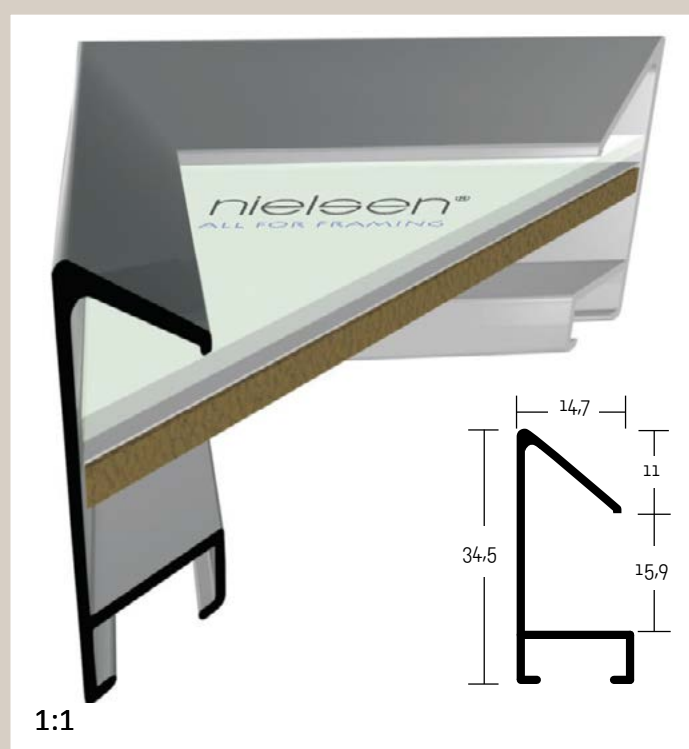

ALUMINIOVÉ ŘEZANÉ RÁMY / šikmý profil

velký montážní kanál
balení - 3,04 m
box - 45,6 m

51 001 ○ zlatá - lesk	154 ✓ flo. šedá
003 ○ stříbrná - lesk	156 ○ flo. černá
004 ✓ stříbrná - mat	165 ○ flo. oříšková
006 ○ šedá kontrastní - lesk	233 ○ kovově šedá - lesk
016 ○ černá - lesk	241 ○ modrá Blu - mat
017 ✓ stříbrná German - mat	257 ○ kovová - nikl
019 ✓ platinová - mat	
021 ✓ černá - mat	
027 ○ bílá - mat	
113 ○ černá antracitová - mat	
117 ○ červená Flame - mat	
135 ○ červená Hawaii - mat	
149 ○ flo. stříbrná přírodní	
150 ✓ flo. stříbrná	
151 ○ flo. zlatá	

✓ stále skladem v ČR

○ na objednávku do týdne

51 PROFIL 51

Větší profil ze „šikmé“ řady, navazuje na menší profil 217. V zahraničí i u nás velmi úspěšný. Výborně se technicky hodí k rámování různými technikami, mimo jiné i se dvěma skly. Skvěle doplní zrcadlo, ale i jakékoliv moderní umění. Mimořádně široká nabídka barevných odstínů.