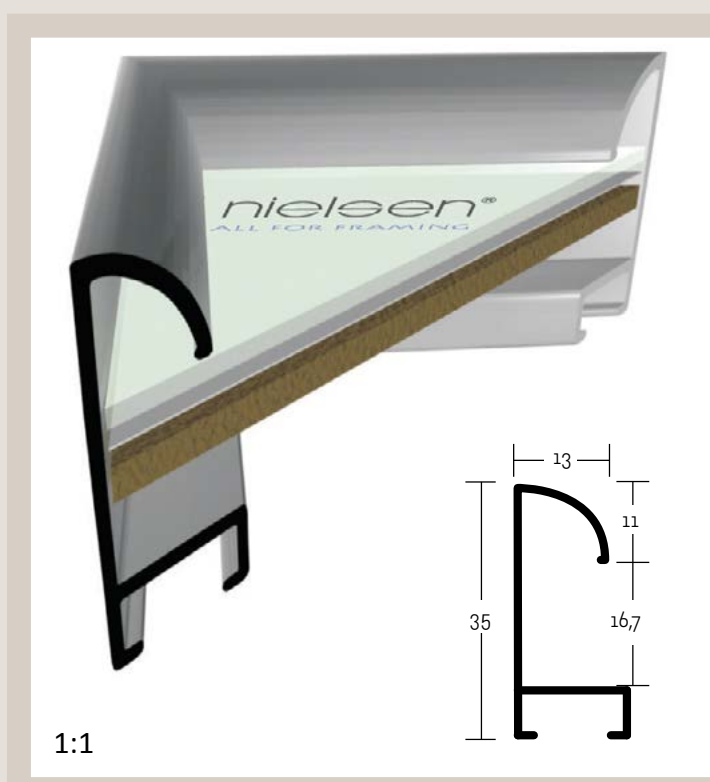

ALUMINIOVÉ ŘEZANÉ RÁMY / univerzální profil

1. **24** 414 ✓ grn. stříbrná German
   421 ✓ grn. černá
   423 ✓ grn. zlatá Antik
   469 ✓ grn. stříbrná
   471 ✓ grn. černá Slate
   473 ✓ grn. šedá Champagne
   475 ✓ grn. hnědá
   476 ✓ grn. modrá Sapphire

✓ stále skladem v ČR

○ na objednávku do týdne

24 PROFIL 24

Novinka roku 2005. V zahraničí velmi populární. Pohledová hrana oble „spadává“ směrem k rámovanému objektu, což působí veli zajímavě. Vyšší pevný profil.