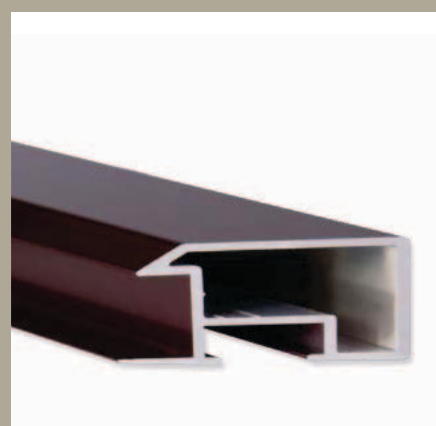

ALUMINIOVÉ ŘEZANÉ RÁMY / univerzální profil

velký montážní kanál
balení - 3,04 m
box - 36,48 m

1. **262**
2. **003** ○ stříbrná - lesk
   - **004** ○ stříbrná - mat
   - **006** ○ šedá kontrastní - lesk
   - **009** ○ cínová - lesk
   - **010** ○ cínová - mat
   - **016** ○ černá - lesk
   - **027** ○ základní bílá - mat
   - **228** ○ červená Granat
   - **229** ○ hnědá Umbra
   - **256** ○ kovově šedá - lesk

✓ stále skladem v ČR

○ na objednávku do týdne

262 PROFIL 262

Nový „dutý“ profil, vzhledem k masivnímu provedení jednoznačně pevný a stabilní. Zajímavý je detail na vnitřní hraně profilu. Výborně se hodí ke každému modernímu interiéru, výjimečně vhodný pro větší formáty.