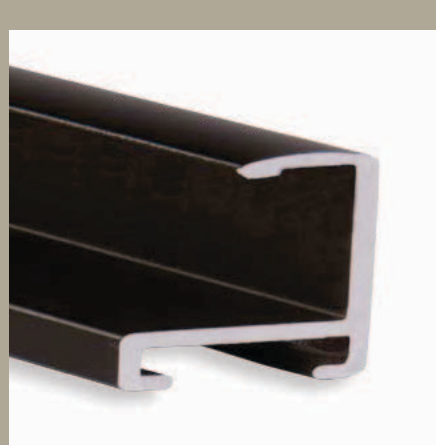

ALUMINIOVÉ ŘEZANÉ RÁMY / rovný profil

malý montážní kanál
balení - 6,08 m
box - 182,4 m

- **01 001** ✓ zlatá - lesk
- **002** ✓ zlatá - mat
- **003** ✓ stříbrná - lesk
- **004** ✓ stříbrná - mat
- **016** ✓ černá - lesk
- **021** ✓ černá - mat
- **022** ✓ hnědá - mat
- **056** ✓ bílá - lesk
- **070** ✓ modrá Night - lesk
- **098** ✓ červená Ferrari - lesk
- **233** ✓ kovově šedá - lesk

✓ stále skladem v ČR

○ na objednávku do týdne

01 PROFIL 01

Tenký základní profil s „rovnou“ pohledovou hranou. Svou jednoduchostí se hodí k různým certifikátům, fotografiím; u menších formátů i se sklem.