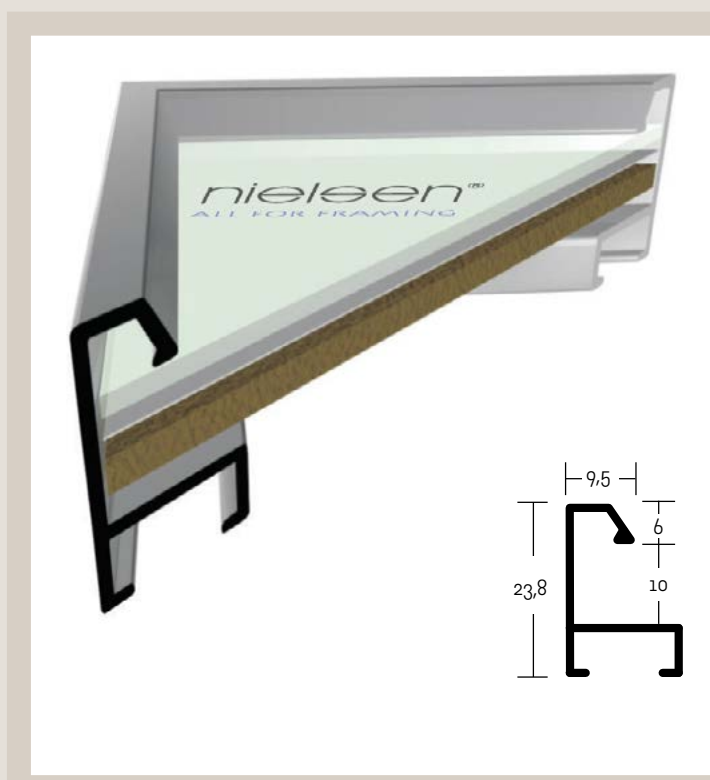

ALUMINIOVÉ ŘEZANÉ RÁMY / šikmý profil

velký montážní kanál
balení - 6,08 m
box - 97,28 m

1. **23** 004 ✓ stříbrná - mat
   019 ✓ platinová - mat
   021 ✓ černá - mat

✓ stále skladem v ČR

○ na objednávku do týdne

23 PROFIL 23

Jeden z novějších profilů „šikmé“ řady. Často používaný, z pohledové strany velmi zajímavý.