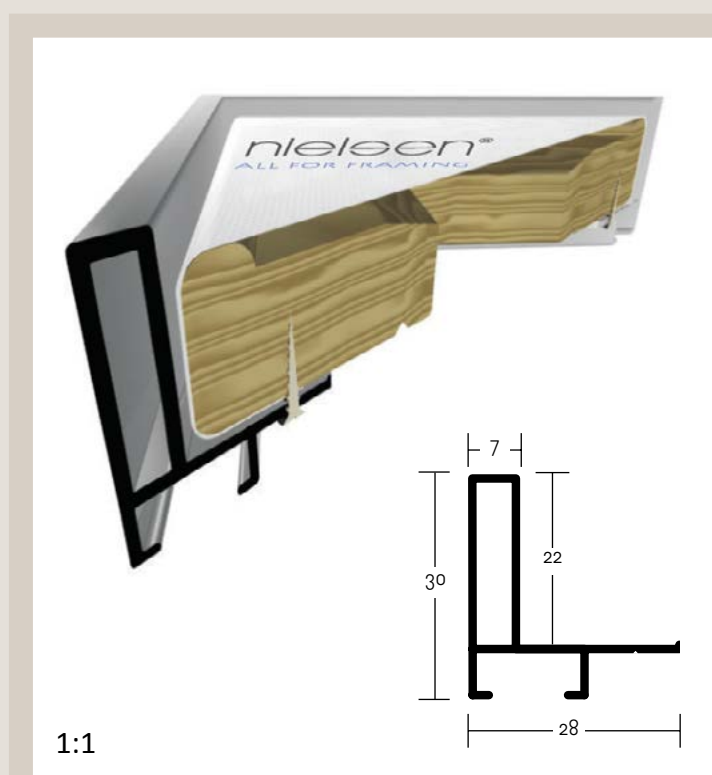

ALUMINIOVÉ ŘEZANÉ RÁMY / technický profil

velký montážní kanál
balení - 3,04 m
box - 27,36 m

26 004 ○ stříbrná - mat
26 282 ○ černá/stříbrná

✓ stále skladem v ČR

○ na objednávku do týdne

26 PROFIL 26

Speciální profil tvaru „L“ pro klínové rámy s plátny. Plátna se přichycují speciálními šroubky ze zadní strany profilu; do montážní drážky.