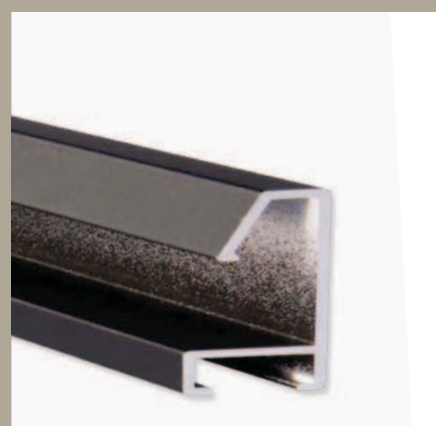

ALUMINIOVÉ ŘEZANÉ RÁMY / šikmý profil

velký montážní kanál
balení - 3,04 m
box - 45,6 m

1. **53** 004 ○ stříbrná - mat
   019 ○ platinová - mat
   021 ○ černá - mat

✓ stále skladem v ČR

○ na objednávku do týdne

53 PROFIL 53

Silnější varianta profilu 23, silnější akcent na pohledovou hranu. Pro větší formáty moderního umění i fotografie.