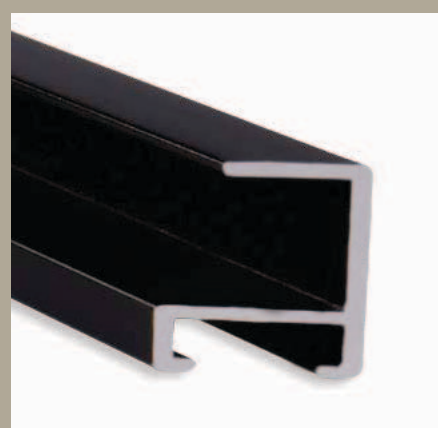

ALUMINIOVÉ ŘEZANÉ RÁMY / hranatý profil

velký montážní kanál
balení - 6,08 m
box - 97,28 m

1. **50 003** ✓ stříbrná - lesk
   004 ✓ stříbrná - mat
   021 ✓ černá - mat
   056 ○ bílá - lesk

✓ stále skladem v ČR

○ na objednávku do týdne

50 PROFIL 50

Klasický alu profil Nielsen, pevný a stabilní s rovnou pohledovou hranou. Velmi používaný pro větší formáty.