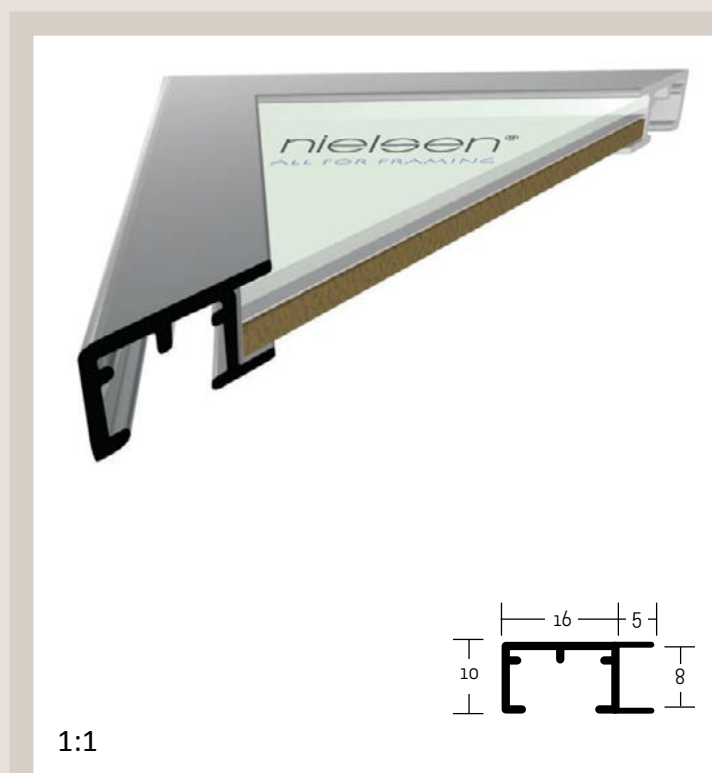

ALUMINIOVÉ ŘEZANÉ RÁMY / hranatý profil

40 003 ✓ stříbrná - lesk
990 ○ surový povrch

✓ stále skladem v ČR

○ na objednávku do týdne

40 PROFIL 40

Klasika mezi alu profily. Pro svou stabilitu a lesklou povrchovou úpravu je oblíben především pro rámování zrcadel a luxusních ploch.