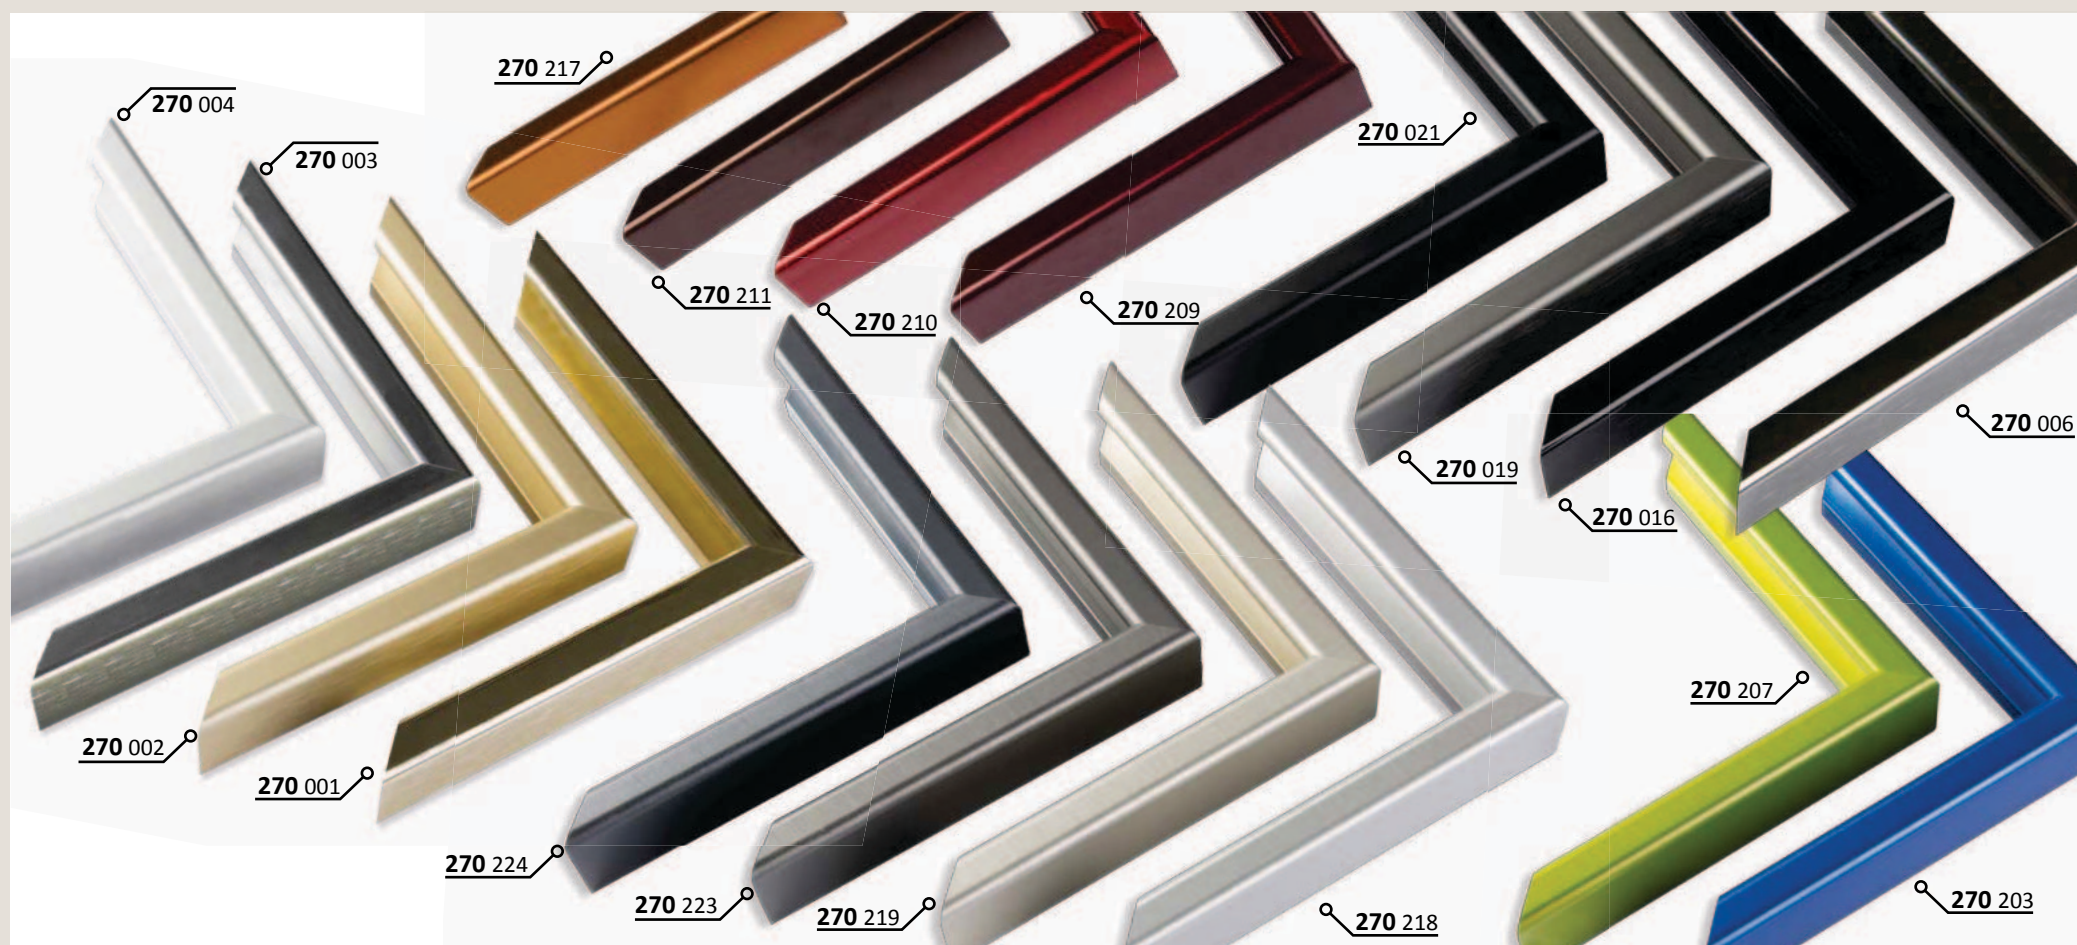

ALUMINIOVÉ ŘEZANÉ RÁMY / univerzální profil

velký montážní kanál
balení - 6,08 m
box - 48,64 m

1. **270**
2. 001 ✓ zlatá - lesk
   - 002 ✓ zlatá - mat
   - 003 ✓ stříbrná - lesk
   - 004 ✓ stříbrná - mat
   - 006 ✓ šedá kontrastní - lesk
   - 016 ✓ černá - lesk
   - 019 ✓ platinová - mat
   - 021 ✓ černá - mat
   - 203 ✓ bru. modrá Saphir
   - 207 ✓ bru. zelená Smaragd
   - 209 ✓ bru. červená Rubín
   - 210 ✓ bru. červená Turmalín
   - 211 ✓ bru. hnědá Umbra
   - 217 ✓ bru. oranžová Citrin
   - 218 ✓ bru. stříbrná
   - 219 ✓ bru. šedá Pyrit
   - 223 ✓ bru. šedá
   - 224 ✓ bru. šedá Opal

✓ stále skladem v ČR

○ na objednávku do týdne

270 PROFIL 270

Větší varianta základního profilu 269; technicky velmi zajímavý; základní i zcela nové barevné varianty. Vyráběn od roku 2011, vynikající poměr užitečných vlastností k ceně.