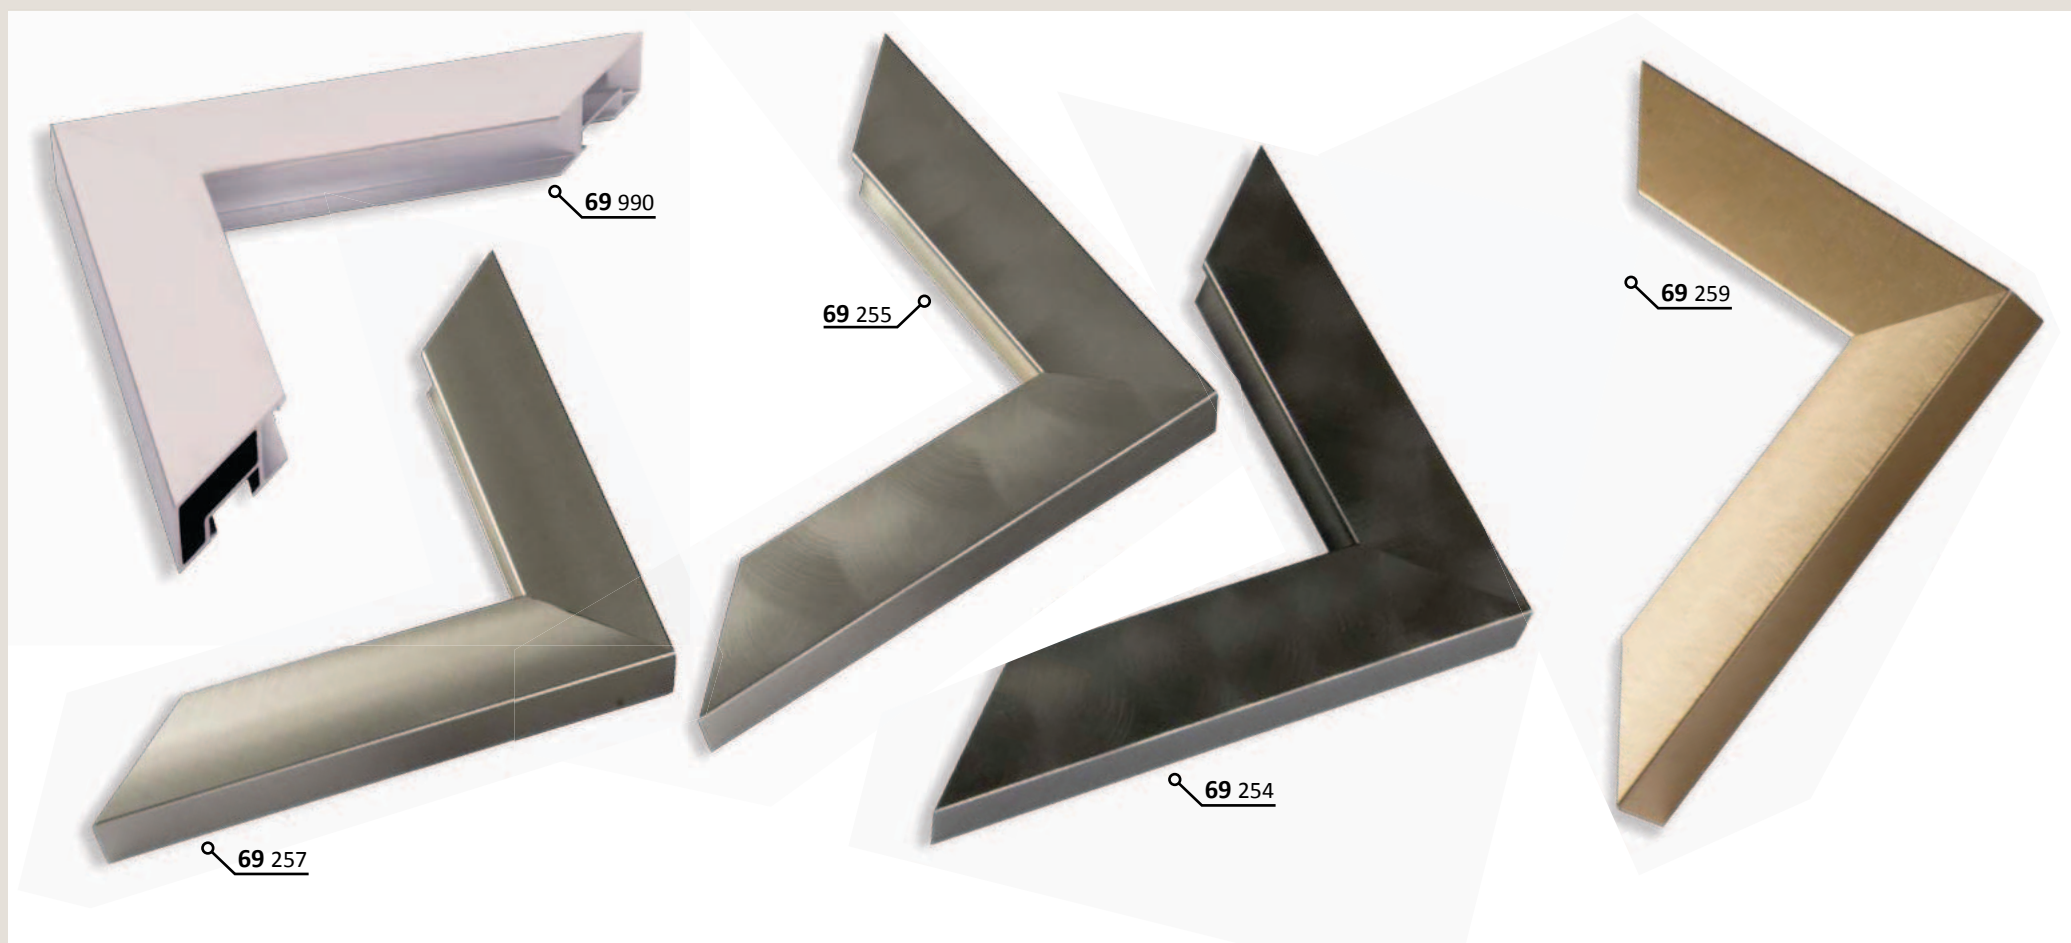

50 PROFIL 50

Klasický alu profil Nielsen, pevný a stabilní s rovnou pohledovou hranou. Velmi používaný pro větší formáty.

ALUMINIOVÉ ŘEZANÉ RÁMY / hranatý profil

velký montážní kanál
balení - 3,04 m
box - 60,8 m

✓ stále skladem v ČR

○ na objednávku do týdne

62 PROFIL 62

První z „krabicových“ profilů. Díky vnitřnímu žeburu velmi pevný a nosný. Atraktivní matné barevné odstíny.

ALUMINIOVÉ ŘEZANÉ RÁMY / hranatý profil