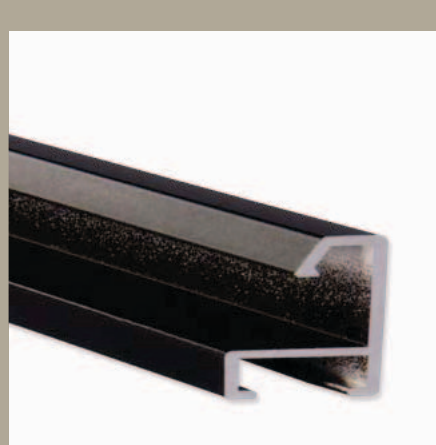

ALUMINIOVÉ ŘEZANÉ RÁMY / šikmý profil

velký montážní kanál
balení - 6,08 m
box - 97,28 m

1. **23 004** ✓ stříbrná - mat
   019 ✓ platinová - mat
   021 ✓ černá - mat

✓ stále skladem v ČR

○ na objednávku do týdne

23 PROFIL 23

Jeden z novějších profilů „šikmé“ řady. Často používaný, z pohledové strany velmi zajímavý.