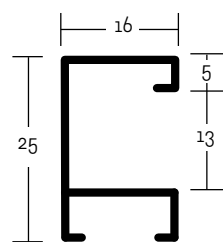

ALUMINIOVÉ ŘEZANÉ RÁMY / hranatý profil

velký montážní kanál
balení - 3,04 m
box - 54,72 m

1. **215** 003 ○ stříbrná - lesk
   004 ✓ stříbrná - mat
   250 ✓ černá Anodical - mat

✓ stále skladem v ČR

○ na objednávku do týdne

215 PROFIL 215

Tento „hrnatý“ profil můžete použít zcela samostatně nebo v kombinaci s profilem 216 pro rámování mezi dvě skla. Mezera mezi skly - 7,5 mm.