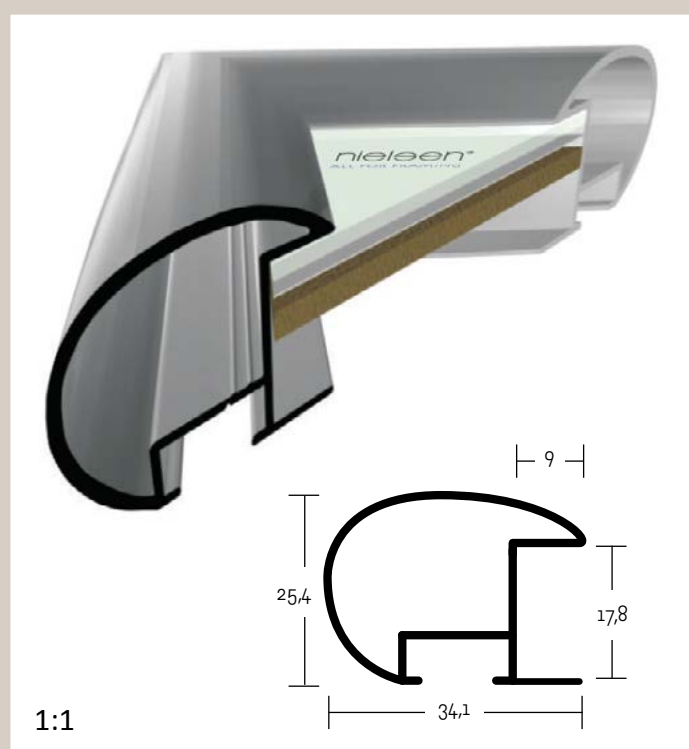

ALUMINIOVÉ ŘEZANÉ RÁMY / oblý profil

velký montážní kanál
balení - 3,04 m
box - 27,36 m

- **85 003** ✓ stříbrná - lesk
- **004** ✓ stříbrná - mat
- **006** ○ šedá kontrastní - lesk
- **016** ○ černá - lesk
- **021** ○ černá - mat

✓ stále skladem v ČR

○ na objednávku do týdne

85 PROFIL 85

Původní oblý profil Nielsen. Velmi známý, oblíbený, vyráběný již mnoho let. Používaný především k velkým formátům; na zdi působí opravdu výrazným dojmem. Mimořádný k zrcadlům s fazetou.