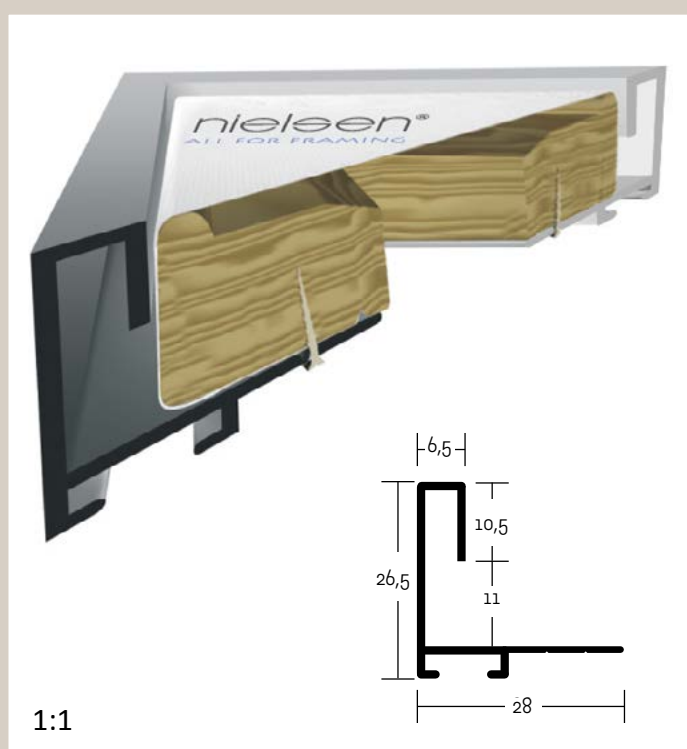

ALUMINIOVÉ ŘEZANÉ RÁMY / technický profil

malá montážní sada
balení - 3,04 m
box - 36,48 m

- **271 003** ✓ stříbrná lesk
- **004** ✓ stříbrná mat
- **011** ✓ šedá světlá - mat
- **019** ✓ platinová
- **027** ✓ bílá mat
- **250** ✓ černá Anodical - mat

✓ stále skladem v ČR

○ na objednávku do týdne

271 PROFIL 271

Stabilní profil v základních odstínech. Vhodný pro rámování napnutých pláten, ale i pro klasické rámování tisků, grafik či fotografií se sklem i bez skla.