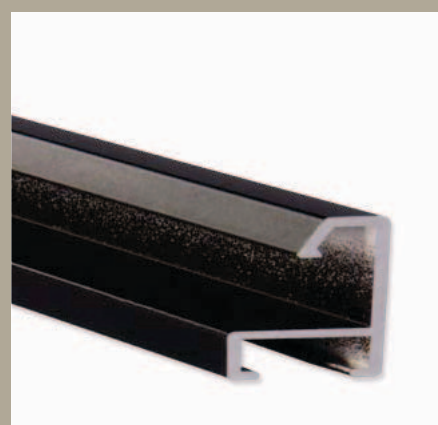

ALUMINIOVÉ ŘEZANÉ RÁMY / šikmý profil

velký montážní kanál
balení - 6,08 m
box - 97,28 m

1. **23** 004 ✓ stříbrná - mat
   019 ✓ platinová - mat
   021 ✓ černá - mat

✓ stále skladem v ČR

○ na objednávku do týdne

23 PROFIL 23

Jeden z novějších profilů „šikmé“ řady. Často používaný, z pohledové strany velmi zajímavý.