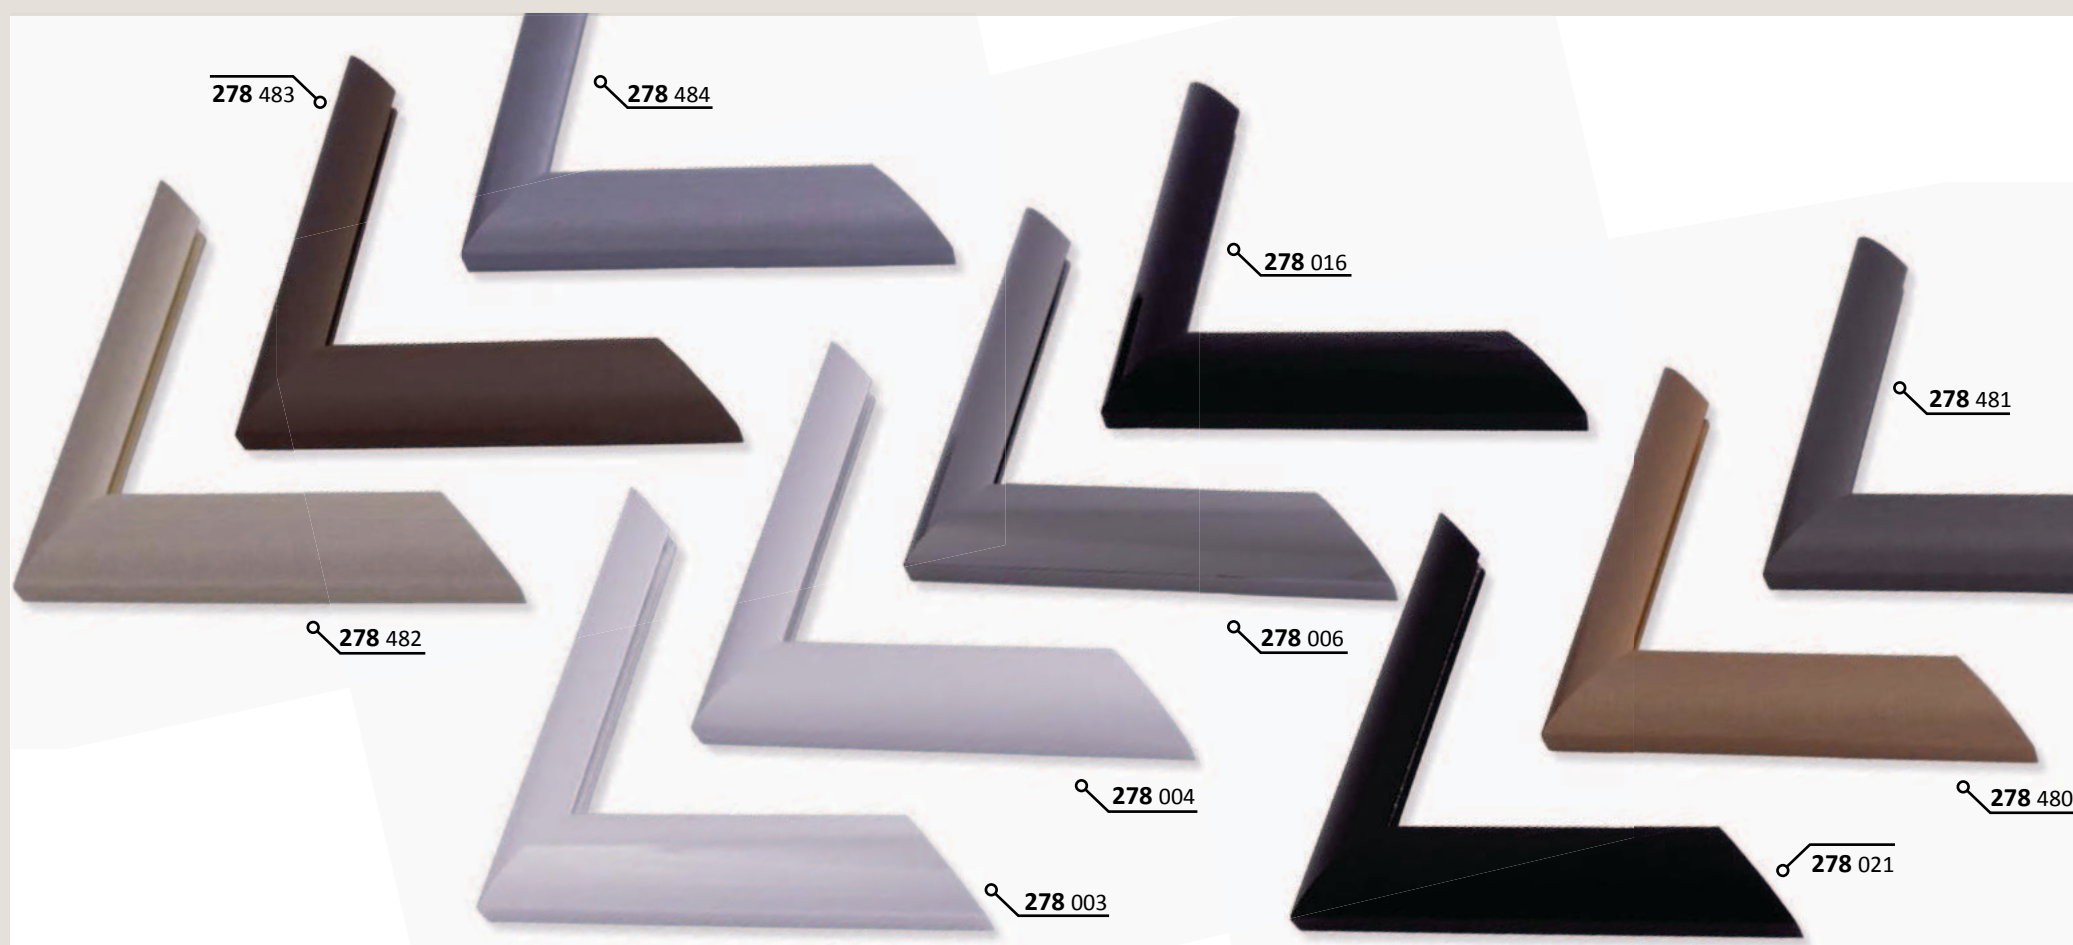

ALUMINIOVÉ ŘEZANÉ RÁMY / oblý profil

1:1