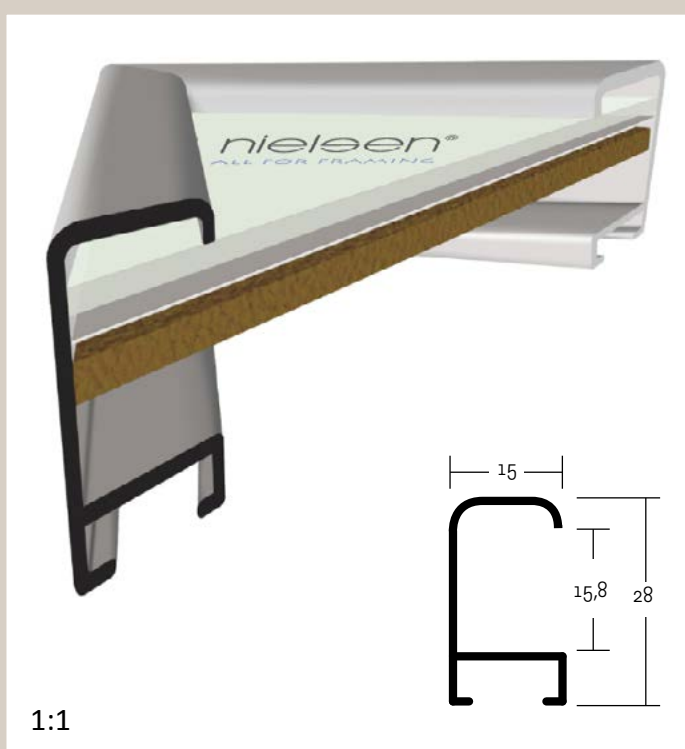

ALUMINIOVÉ ŘEZANÉ RÁMY / univerzální profil

velký montážní kanál
balení - 6,08 m
box - 48,64 m

1. **270**
2. 001 ✓ zlatá - lesk
   - 002 ✓ zlatá - mat
   - 003 ✓ stříbrná - lesk
   - 004 ✓ stříbrná - mat
   - 006 ✓ šedá kontrastní - lesk
   - 016 ✓ černá - lesk
   - 019 ✓ platinová - mat
   - 021 ✓ černá - mat
   - 203 ✓ bru. modrá Saphir
   - 207 ✓ bru. zelená Smaragd
   - 209 ✓ bru. červená Rubín
   - 210 ✓ bru. červená Turmalín
   - 211 ✓ bru. hnědá Umbra
   - 217 ✓ bru. oranžová Citrin
   - 218 ✓ bru. stříbrná
   - 219 ✓ bru. šedá Pyrit
   - 223 ✓ bru. šedá
   - 224 ✓ bru. šedá Opal

✓ stále skladem v ČR

○ na objednávku do týdne

270 PROFIL 270

Větší varianta základního profilu 269; technicky velmi zajímavý; základní i zcela nové barevné varianty. Vyráběn od roku 2011, vynikající poměr užitečných vlastností k ceně.