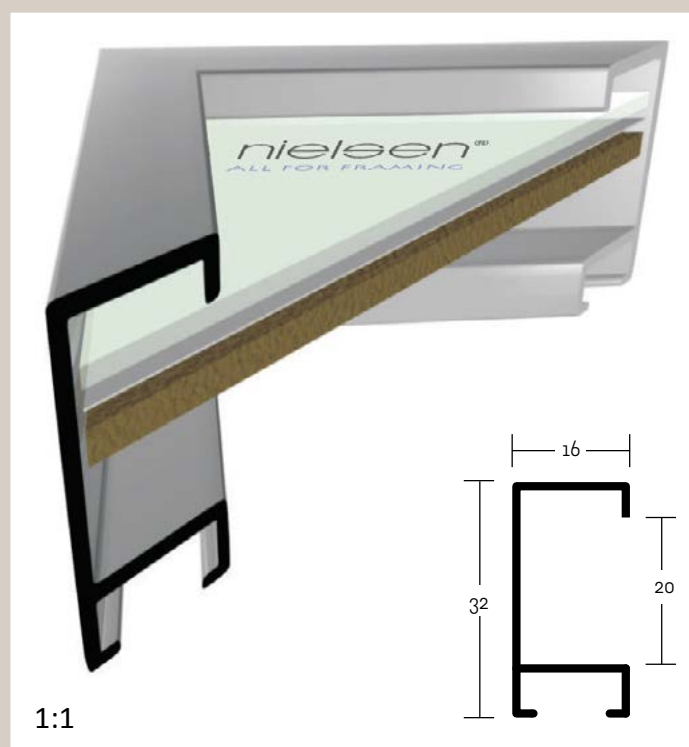

93 PROFIL 93

Střední rozměr z „hrnaté“ série alu profilů (03, 93, 94). Stále moderní, jednoduchý tvar pro rámování i větších formátů. Rámování v této liště je jednoduché a elegantní.

ALUMINIOVÉ ŘEZANÉ RÁMY / hranatý profil