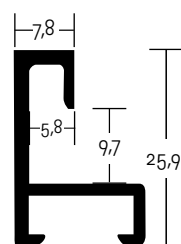

ALUMINIOVÉ ŘEZANÉ RÁMY / hranatý profil

1:1

velký montážní kanál
balení - 6,08 m
box - 72,96 m

- 180**
- 003** ✓ stříbrná - lesk
 - 004** ✓ stříbrná - mat
 - 016** ✓ černá - lesk
 - 019** ✓ platinová - mat
 - 020** ✓ šedá tmavá - lesk
 - 250** ✓ černá Anodical - mat