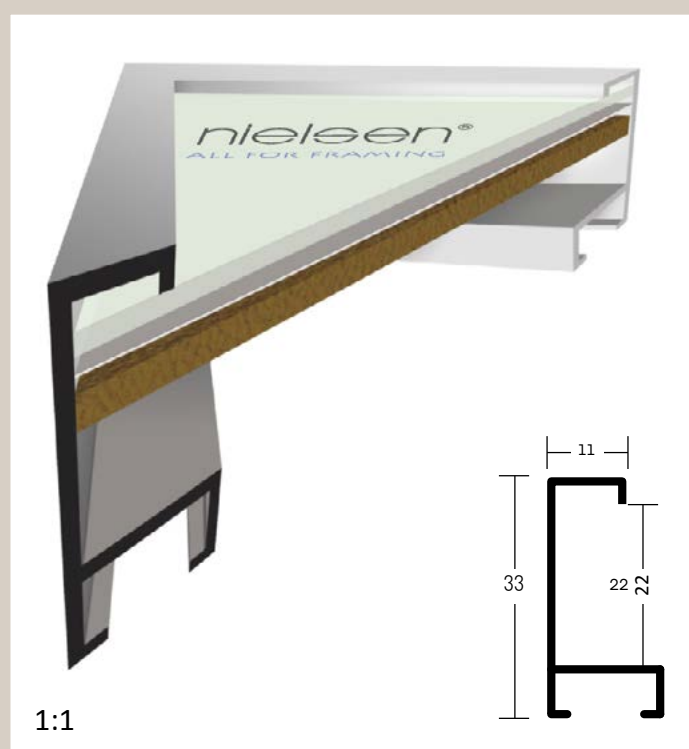

ALUMINIOVÉ ŘEZANÉ RÁMY / hranatý profil

velký montážní kanál
balení - 3,04 m
box - 36,48 m

1. **221** 211 ○ červená Tornado
   212 ○ stříbrná Reflex
   214 ○ modrá Haze
   215 ○ zelená Cyber

✓ stále skladem v ČR

○ na objednávku do týdne

221 PROFIL 221

Technicky vyšší profil, z pohledové strany užší, z boku vyšší. Stabilní a pevný, pro rámování náročné na detail.