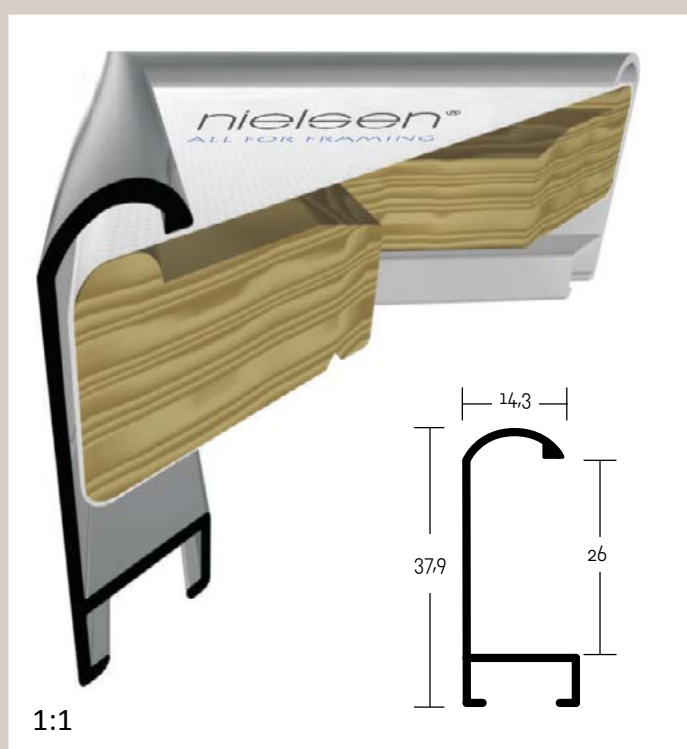

ALUMINIOVÉ ŘEZANÉ RÁMY / oblý profil

velký montážní kanál
balení - 6,08 m
box - 60,8 m

- **71 000** ○ světle zlatá - lesk
- **003** ✓ stříbrná - lesk
- **004** ✓ stříbrná - mat
- **016** ○ černá - lesk
- **019** ✓ platinová - mat
- **021** ✓ černá - mat

✓ stále skladem v ČR

○ na objednávku do týdne

71 PROFIL 71

Populární profil, vysoký, pohledová hrana oblá. Vhodný také pro klínové rámy s plátny. Použitelný pro těžší instalace se sklem.