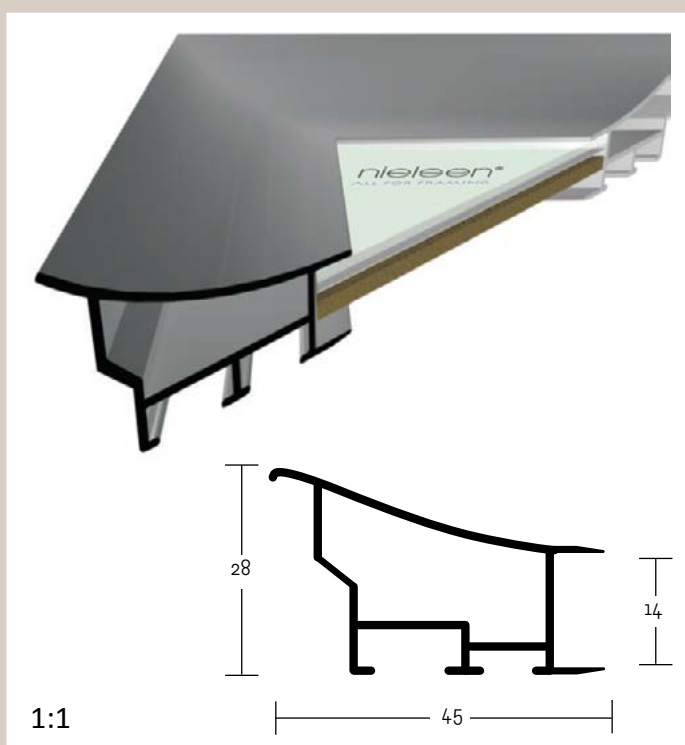

ALUMINIOVÉ ŘEZANÉ RÁMY / univerzální profil

oba montážní kanály
balení - 3,04 m
box - 24,32 m

1. **220**
2. **001** ○ zlatá - lesk
   - **003** ○ stříbrná - lesk
   - **006** ○ šedá kontrastní - lesk
   - **016** ○ černá - lesk
   - **018** ○ oříšková - lesk
   - **234** ○ stříbrná German - lesk

✓ stále skladem v ČR

○ na objednávku do týdne

220 PROFIL 220

Profil zcela nového charakteru představený na jaře 2006. Výrazný, klasický tvar. Lesklá pohledová hrana dává vyniknout luxusní kráse použitého materiálu, její šíře zajišťuje obrovskou stabilitu a nosnost tohoto profilu. Je vhodný pro moderní umění čistých a jemných linií. Objekt záramovaný v tomto profilu okouzlí i velmi náročné zákazníky.