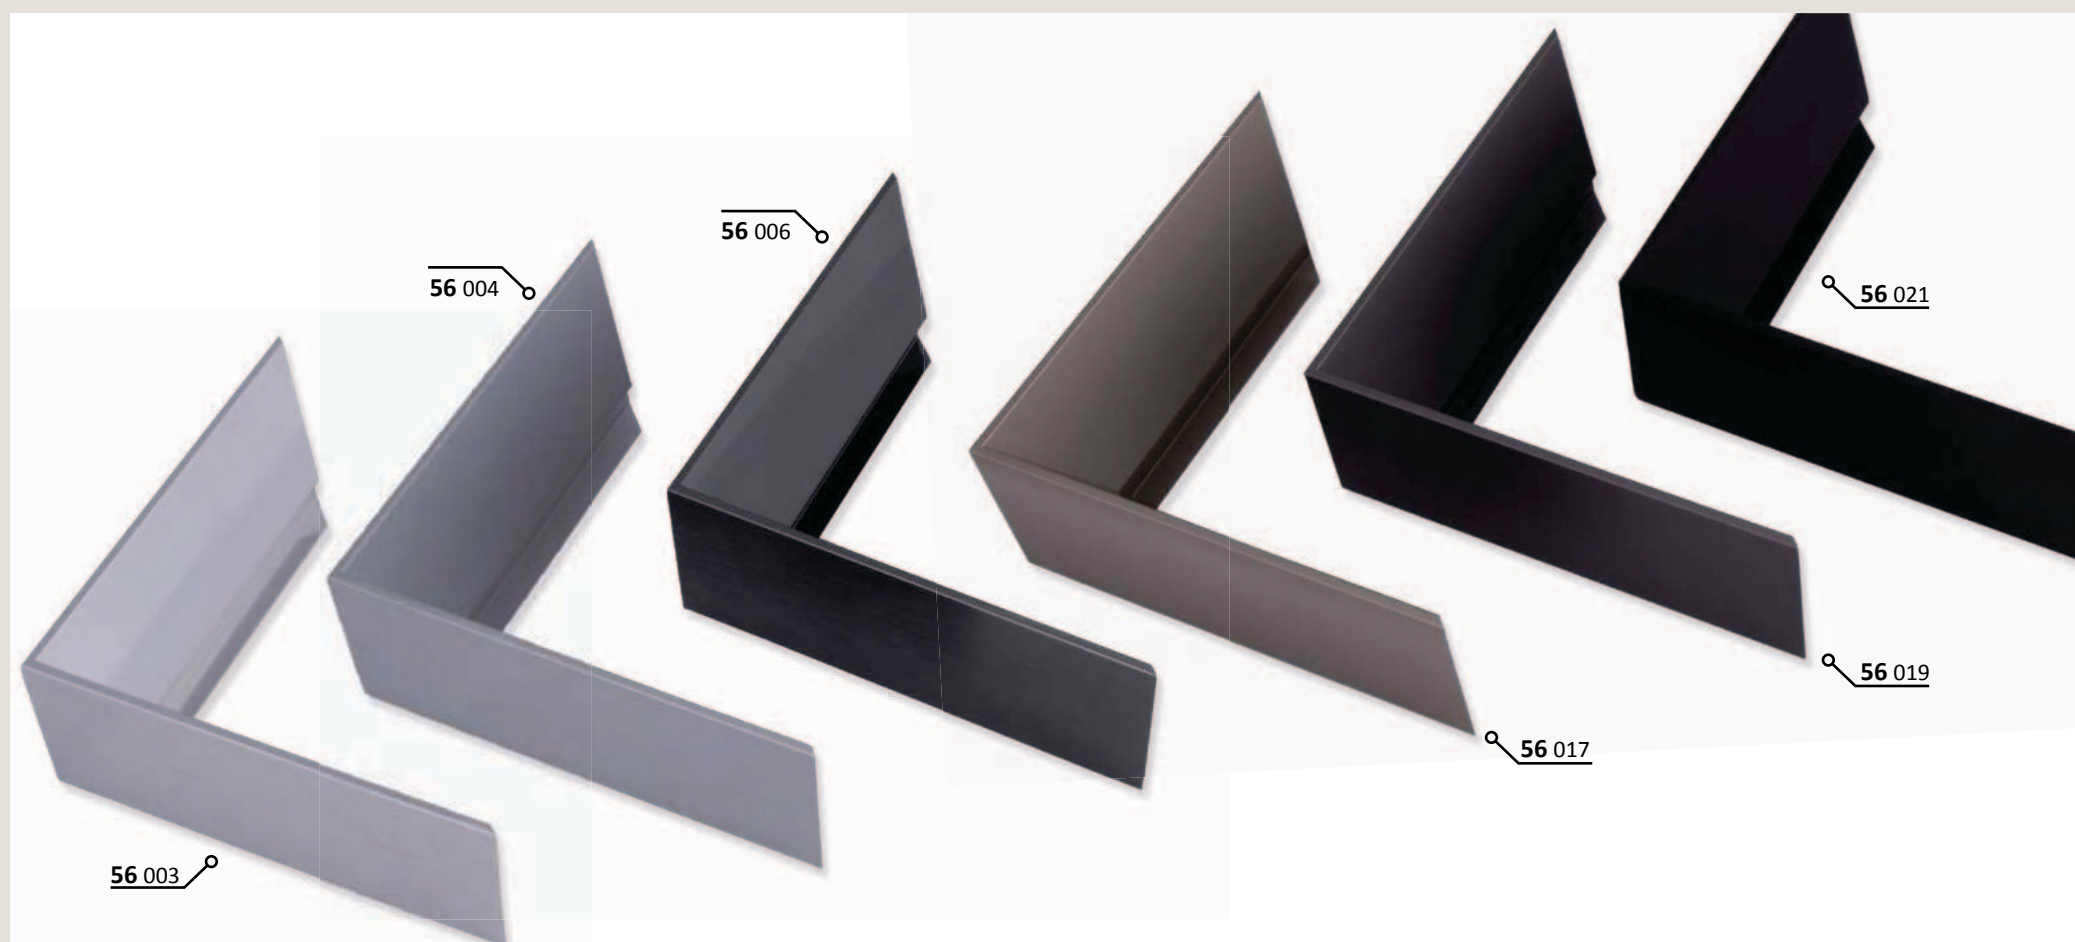

ALUMINIOVÉ ŘEZANÉ RÁMY / šikmý profil

velký montážní kanál
balení - 3,04 m
box - 24,32 m

1. **56 003** ○ stříbrná - lesk
   004 ○ stříbrná - mat
   006 ○ kontrastní šedá - lesk
   017 ○ stříbrná German - mat
   019 ○ platinová - mat
   021 ○ černá - mat

✓ stále skladem v ČR

○ na objednávku do týdne

56 PROFIL 56

Masivní alu profil; na první pohled velmi atraktivní, pro náročnější zákazníky. Vysoce stabilní, vhodný pro použití na libovolném formátu, včetně těch velmi dlouhých. Velmi efektní je také v kombinaci se zrcadlem, nebo rozměrnými adjustacemi za speciálními skly.