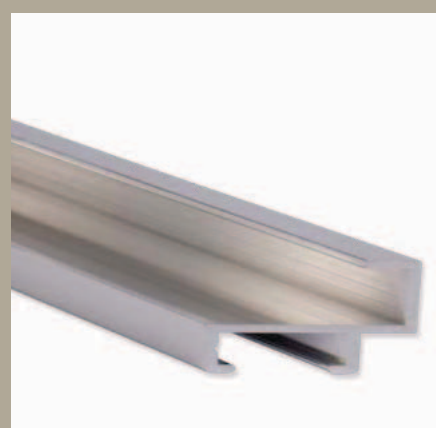

ALUMINIOVÉ ŘEZANÉ RÁMY / technický profil

velký montážní kanál
balení - 6,08 m
box - 109,44 m

42 003 ○ stříbrná - lesk

✓ stále skladem v ČR

○ na objednávku do týdne

42 PROFIL 42

Speciální alu profil se směrem z rámu „odskočenou“ boční hranou. Utváří zvláštní efekt rámu na zdi.