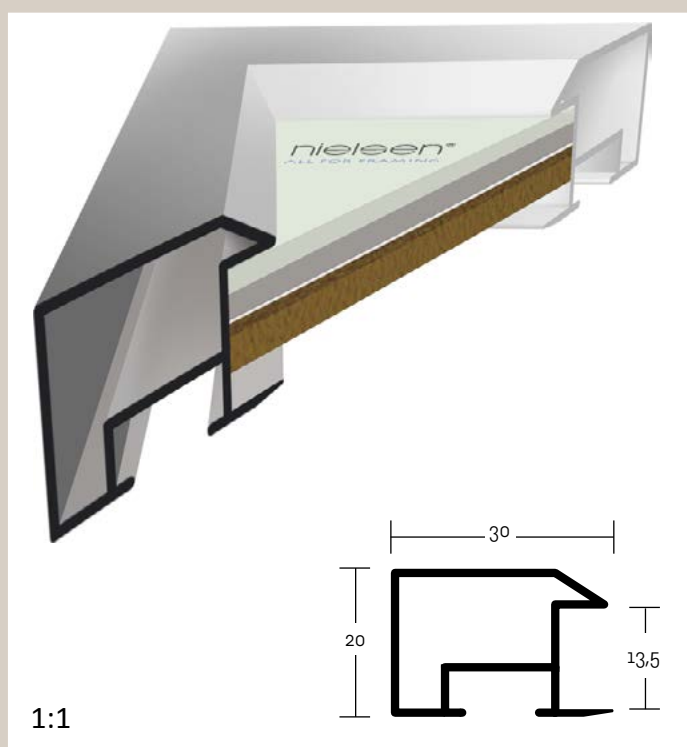

ALUMINIOVÉ ŘEZANÉ RÁMY / univerzální profil

velký montážní kanál
balení - 3,04 m
box - 36,48 m

1. **262**
2. **003** ○ stříbrná - lesk
   - **004** ○ stříbrná - mat
   - **006** ○ šedá kontrastní - lesk
   - **009** ○ cínová - lesk
   - **010** ○ cínová - mat
   - **016** ○ černá - lesk
   - **027** ○ základní bílá - mat
   - **228** ○ červená Granat
   - **229** ○ hnědá Umbra
   - **256** ○ kovově šedá - lesk

✓ stále skladem v ČR

○ na objednávku do týdne

262 PROFIL 262

Nový „dutý“ profil, vzhledem k masivnímu provedení jednoznačně pevný a stabilní. Zajímavý je detail na vnitřní hraně profilu. Výborně se hodí ke každému modernímu interiéru, výjimečně vhodný pro větší formáty.