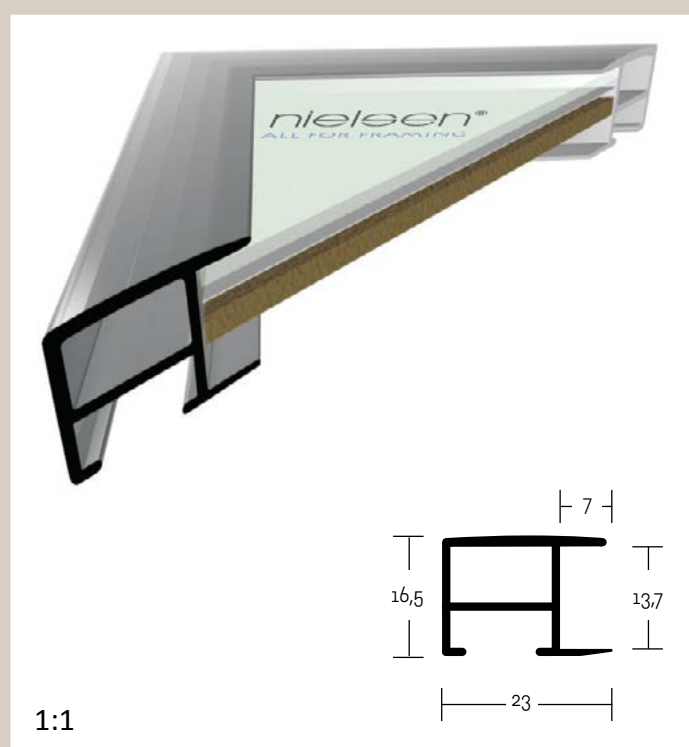

50 PROFIL 50

Klasický alu profil Nielsen, pevný a stabilní s rovnou pohledovou hranou. Velmi používaný pro větší formáty.

ALUMINIOVÉ ŘEZANÉ RÁMY / hranatý profil

velký montážní kanál
balení - 3,04 m
box - 60,8 m