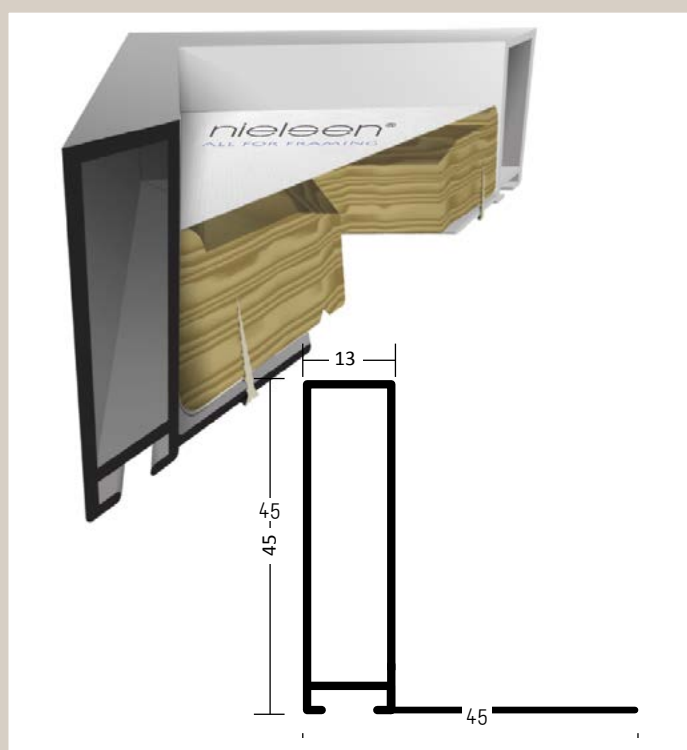

ALUMINIOVÉ ŘEZANÉ RÁMY / technický profil

malý montážní kanál
balení - 3,04 m
box - 18,24 m

227 004 ○ stříbrná - mat
250 ○ černá Anodical - mat

✓ stále skladem v ČR

○ na objednávku do týdne

227 PROFIL 227

Speciální profil pro rámování uměleckých pláten na klínových rámech, ale i jiných hmotných objektů; například maleb na různých silných deskách, ale i tisků adjustovaných na odlehčených pěnových deskách. Absence přední záchytné hrany profilu vylučuje použití skla.