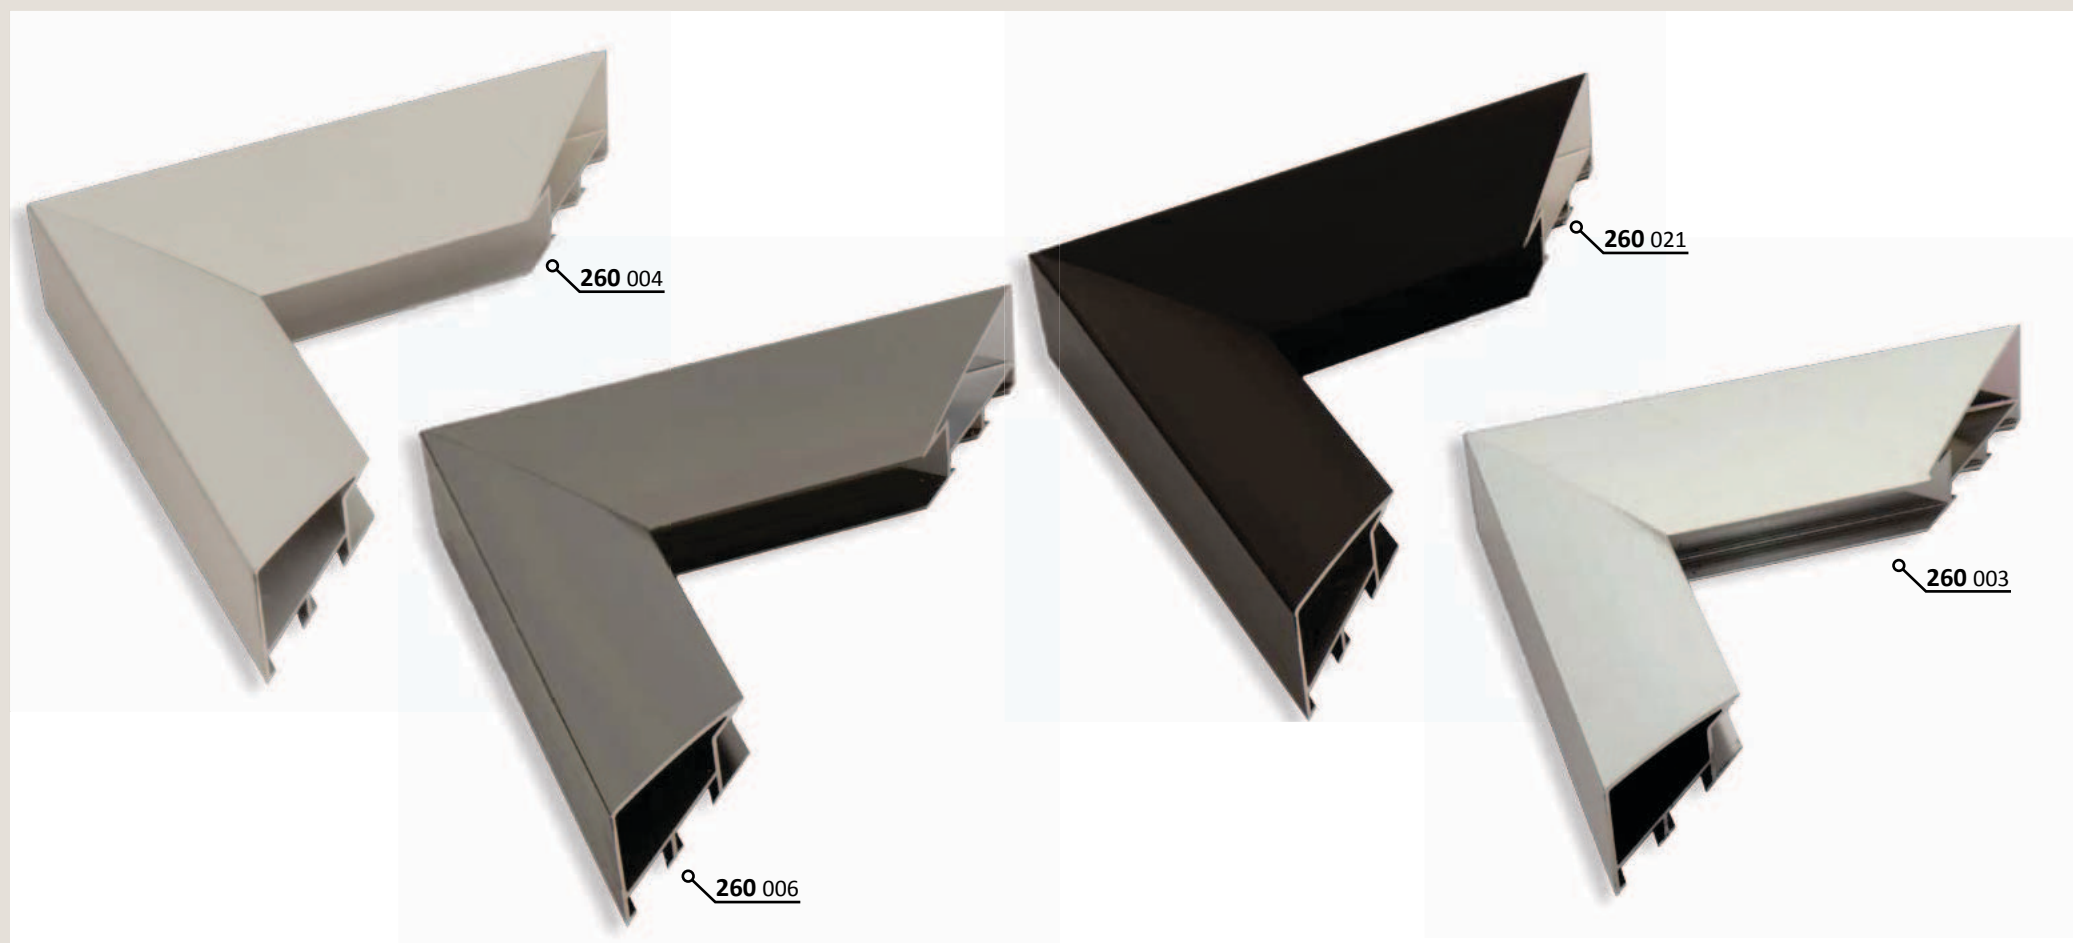

ALUMINIOVÉ ŘEZANÉ RÁMY / univerzální profil

velký montážní kanál
balení - 3,04 m
box - 24,32 m

1. **260** 003 ○ stříbrná - lesk
   004 ○ stříbrná - mat
   006 ○ šedá kontrastní - lesk
   021 ○ černá - mat

✓ stále skladem v ČR

○ na objednávku do týdne

260 PROFIL 260

Dutý profil moderního designu. Novinka roku 2015, v osvědčených odstínech.