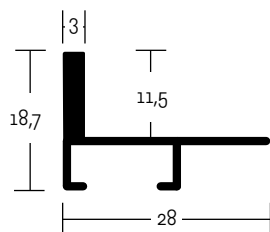

ALUMINIOVÉ ŘEZANÉ RÁMY / technický profil

velký montážní kanál
balení - 6,08 m
box - 72,96 m

230 004 ○ stříbrná - mat
250 ○ černá Anodical - mat

✓ stále skladem v ČR

○ na objednávku do týdne

230 PROFIL 230

Profil má stejné použití; „otevřené rámování“ bez přední záchytné hrany. Je o poznání jemnější jak z pohledové tak i boční strany. Při použití působí velmi nenápadně.