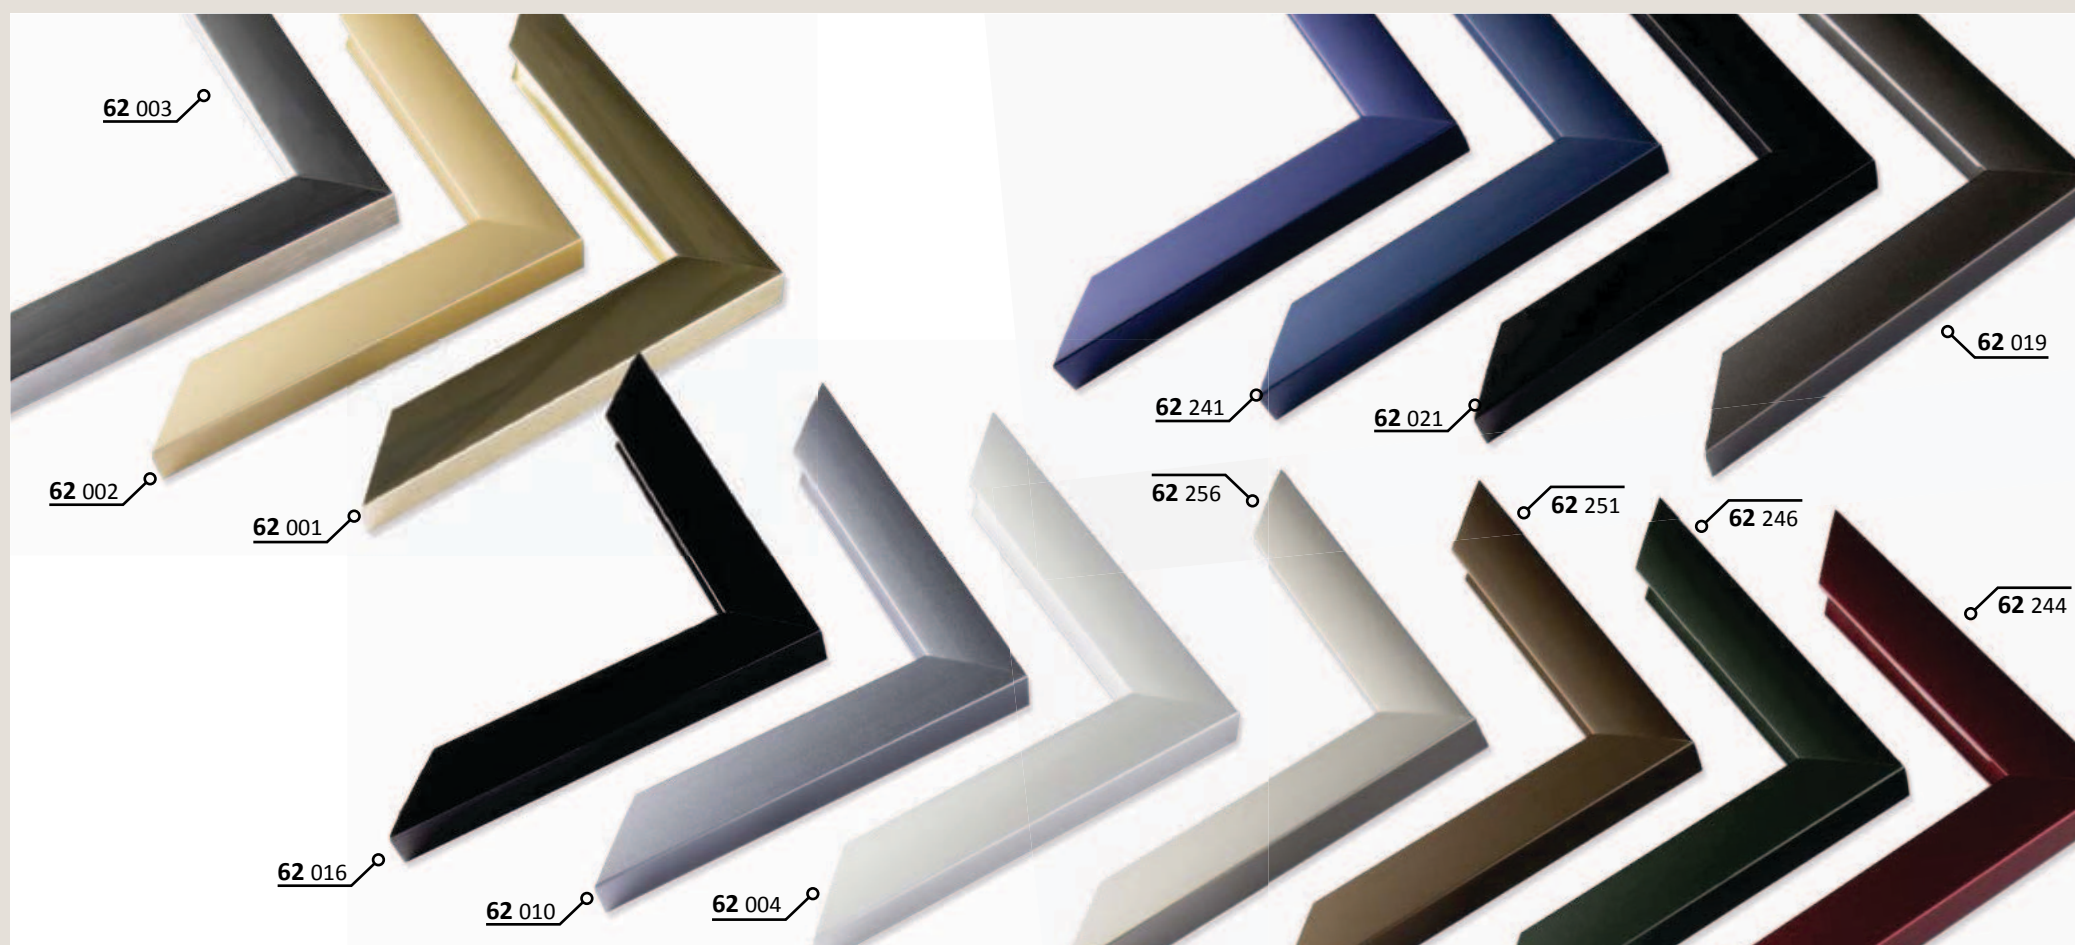

ALUMINIOVÉ ŘEZANÉ RÁMY / hranatý profil

velký montážní kanál
balení - 3,04 m
box - 60,8 m

1. **62**
2. 001 ○ zlatá - lesk
   - 002 ○ zlatá - mat
   - 003 ○ stříbrná - lesk
   - 004 ○ stříbrná - mat
   - 010 ○ cínová - mat
   - 016 ○ černá - lesk
   - 019 ○ platinová - mat
   - 021 ○ černá - mat
   - 241 ○ modrá Blu - mat
   - 242 ○ modrá Azur - mat
   - 244 ○ červená Rosso - mat
   - 246 ○ zelená Toscana - mat
   - 251 ○ oříšková - mat
   - 256 ○ šedá Steel

✓ stále skladem v ČR

○ na objednávku do týdne

62 PROFIL 62

První z „krabicových“ profilů. Díky vnitřnímu žeburu velmi pevný a nosný. Atraktivní matné barevné odstíny.