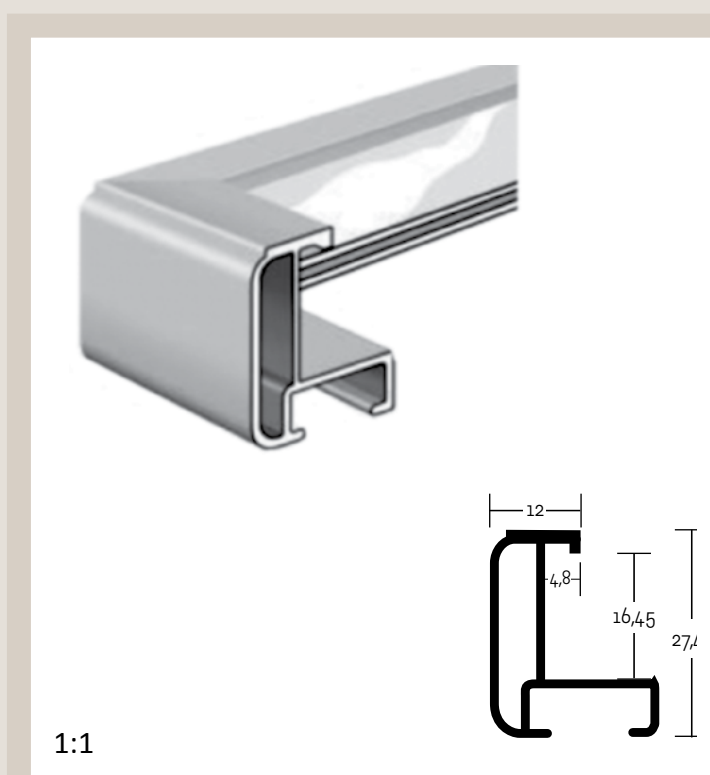

○ na objednávku do týdne

281 PROFIL 281

Moderní profil dle současných požadavků. Novinka roku 2015, velmi žádaný tvar, mimořádně pěkný design.

ALUMINIOVÉ ŘEZANÉ RÁMY / oblý profil

velký montážní kanál
balení - 6,08 m
box - 60,8 m