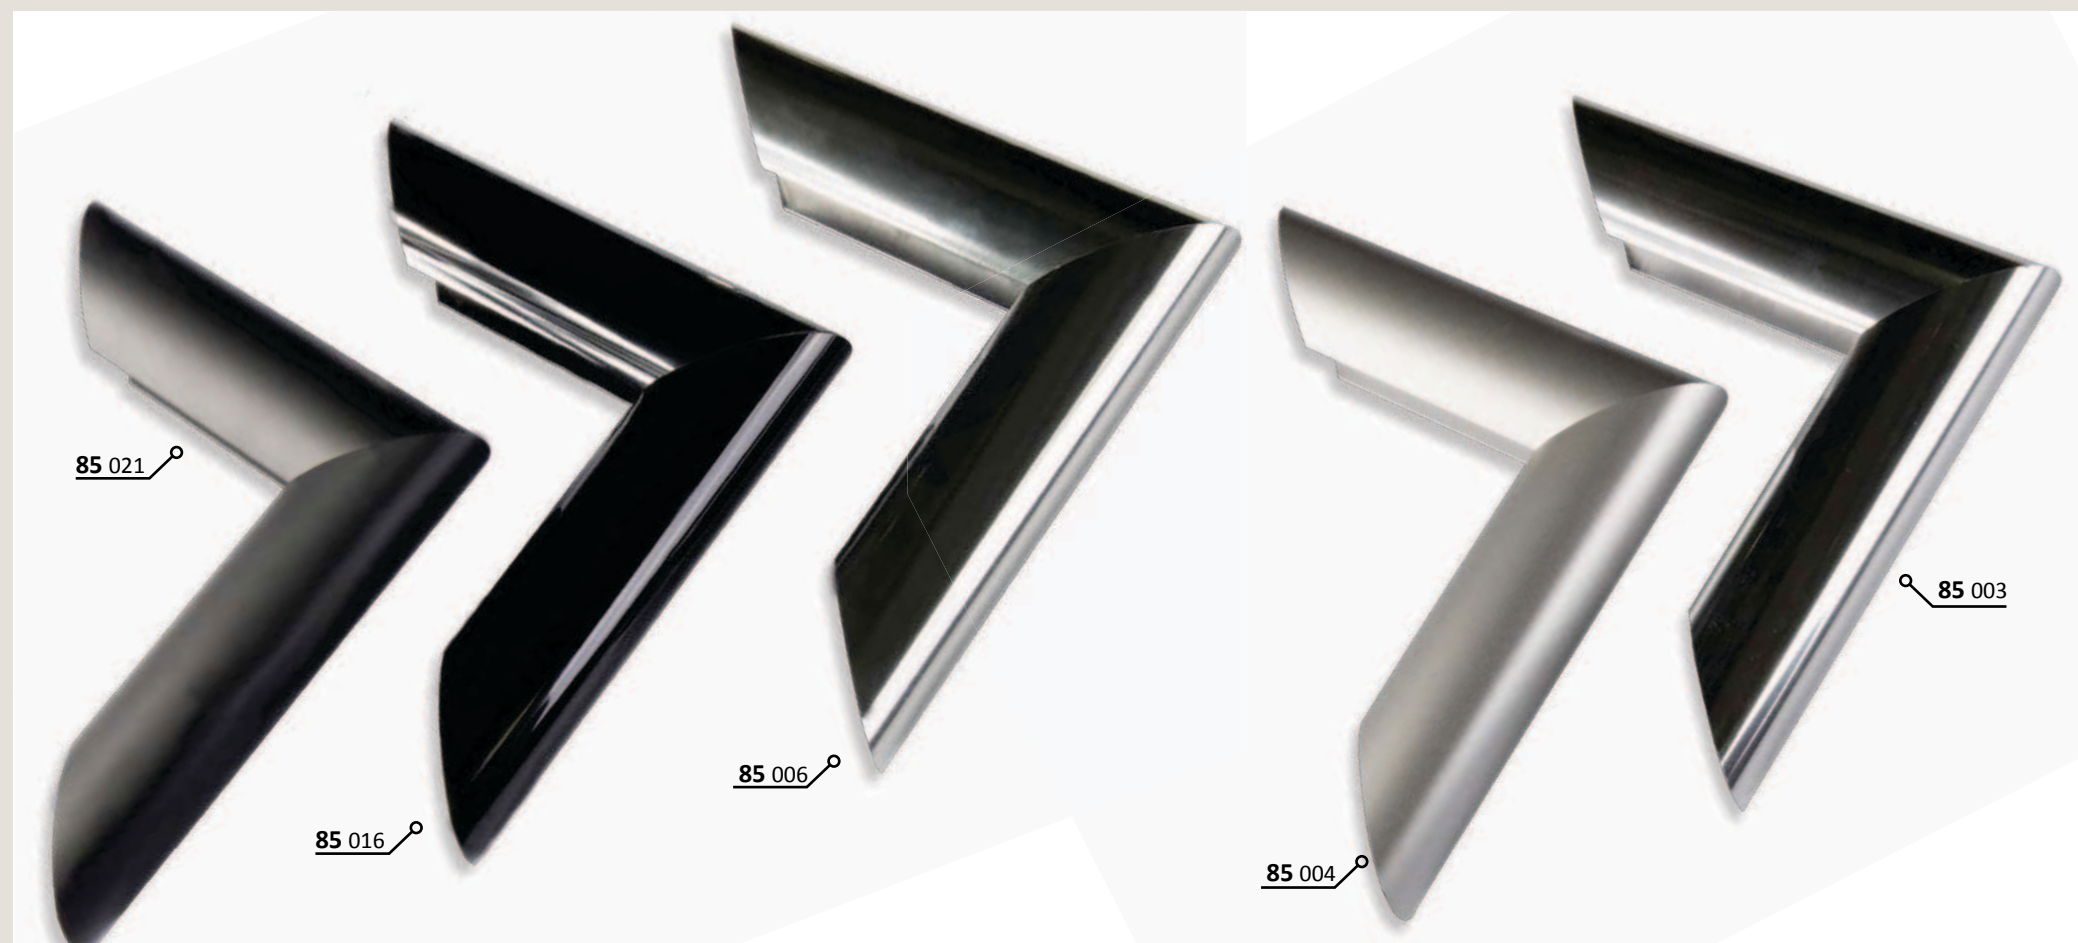

ALUMINIOVÉ ŘEZANÉ RÁMY / oblý profil

velký montážní kanál
balení - 3,04 m
box - 27,36 m

- **85 003** ✓ stříbrná - lesk
- **004** ✓ stříbrná - mat
- **006** ○ šedá kontrastní - lesk
- **016** ○ černá - lesk
- **021** ○ černá - mat

✓ stále skladem v ČR

○ na objednávku do týdne

85 PROFIL 85

Původní oblý profil Nielsen. Velmi známý, oblíbený, vyráběný již mnoho let. Používaný především k velkým formátům; na zdi působí opravdu výrazným dojmem. Mimořádný k zrcadlům s fazetou.