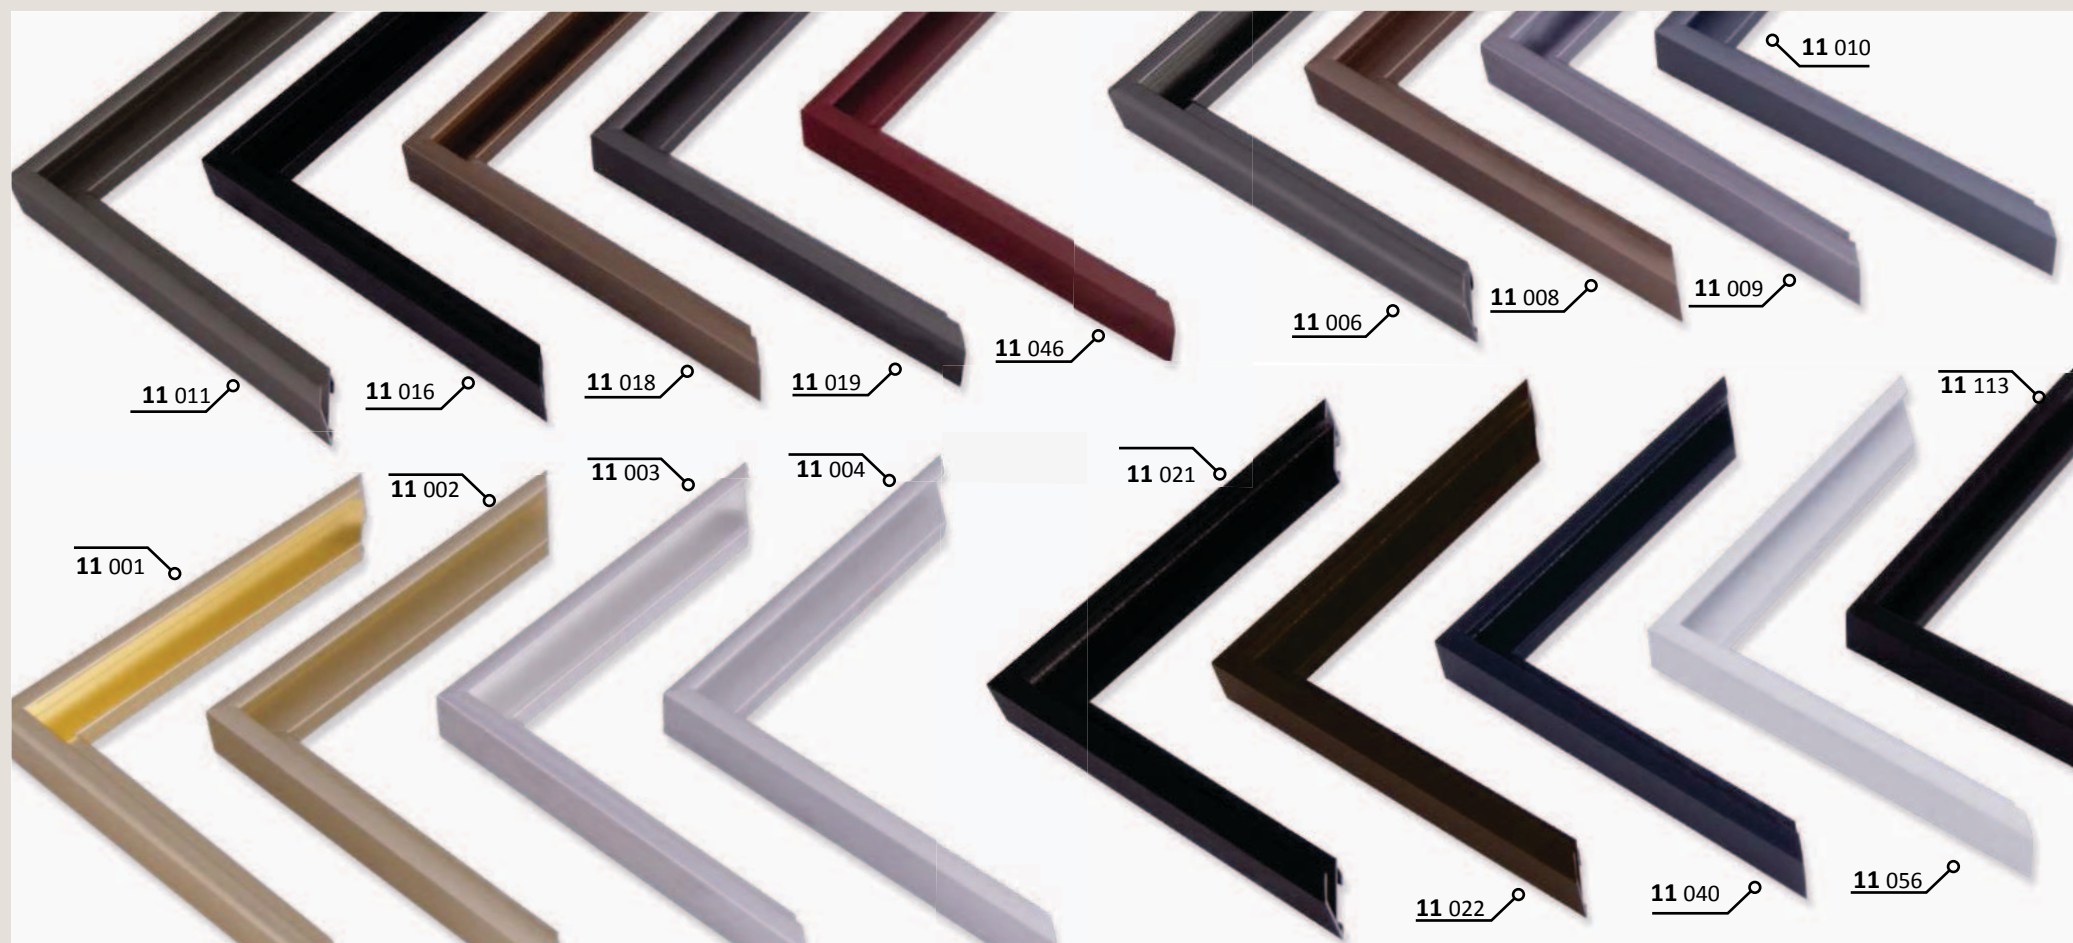

ALUMINIOVÉ ŘEZANÉ RÁMY / rovný profil

velký montážní kanál
balení - 6,08 m
box - 121,6 m

1. **11** 001 ✓ zlatá - lesk
   002 ✓ zlatá - mat
   003 ✓ stříbrná - lesk
   004 ✓ stříbrná - mat
   006 ✓ šedá kontrastní - lesk
   008 ✓ bronzová - mat
   009 ○ cínová - lesk
   010 ✓ cínová - mat
   011 ✓ šedá světlá - mat
   016 ✓ černá - lesk
   018 ✓ oříšková - lesk
   019 ✓ platinová - mat
   021 ✓ černá - mat
   022 ✓ hnědá - mat
   040 ○ modrá Sea - mat
   046 ○ červená Rubín - mat
   056 ✓ bílá - lesk
   113 ○ černá antracitová - mat

✓ stále skladem v ČR

○ na objednávku do týdne

11 PROFIL 11

První profil Nielsen, vyráběn a na trhu již mnoho desítek let. V dnešní době nazývan „klasikou“. Pevný, nosný, vhodný k větším formátům tisků, plakátů či fotografií.