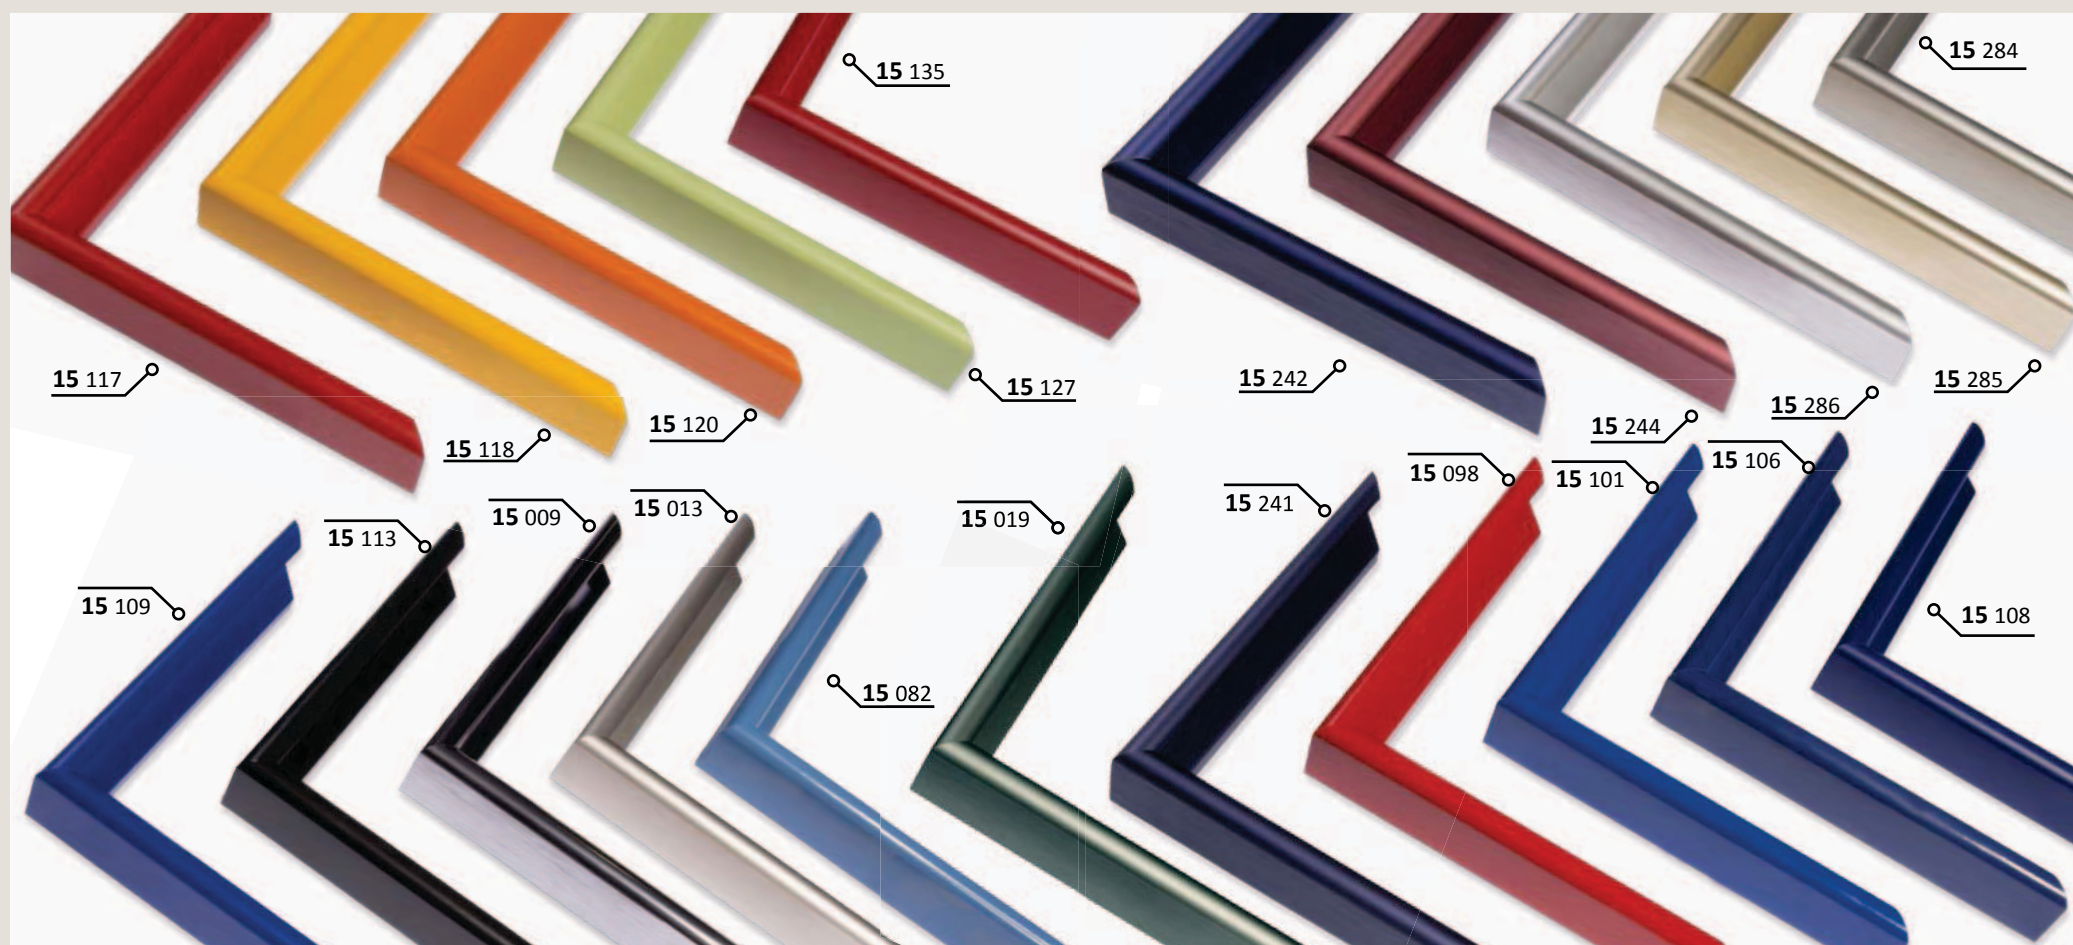

ALUMINIOVÉ ŘEZANÉ RÁMY / oblý profil

1. **15** 082 ○ modrá Capri - lesk
   098 ✓ červená Ferrari - lesk
   101 ✓ modrá Mauritius - lesk
   106 ○ modrá Blueberry - lesk
   108 ○ modrá tmavá - mat
   109 ○ modrá Paradise - mat
   113 ○ černá antracitová - mat
   117 ○ červená Flame - mat
   118 ○ žlutá Sunflower - mat
   120 ○ oranžová Mango - mat
   127 ○ zelená Limone - mat
   135 ○ červená Hawaii - mat
   241 ○ modrá Blu - mat
   242 ○ modrá Azur - mat
   244 ○ červená Rosso - mat
   246 ○ zelená Toscana - mat
   284 ○ prl. stříbrná

1. 285 ○ prl. zlatá
   286 ○ prl. šedá Mercury
   287 ○ prl. šedá
   306 ✓ str. šedá
   318 ✓ str. oříšková
   327 ✓ str. šedá Mercury
   330 ✓ str. modrá Topaz

✓ stále skladem v ČR

○ na objednávku do týdne