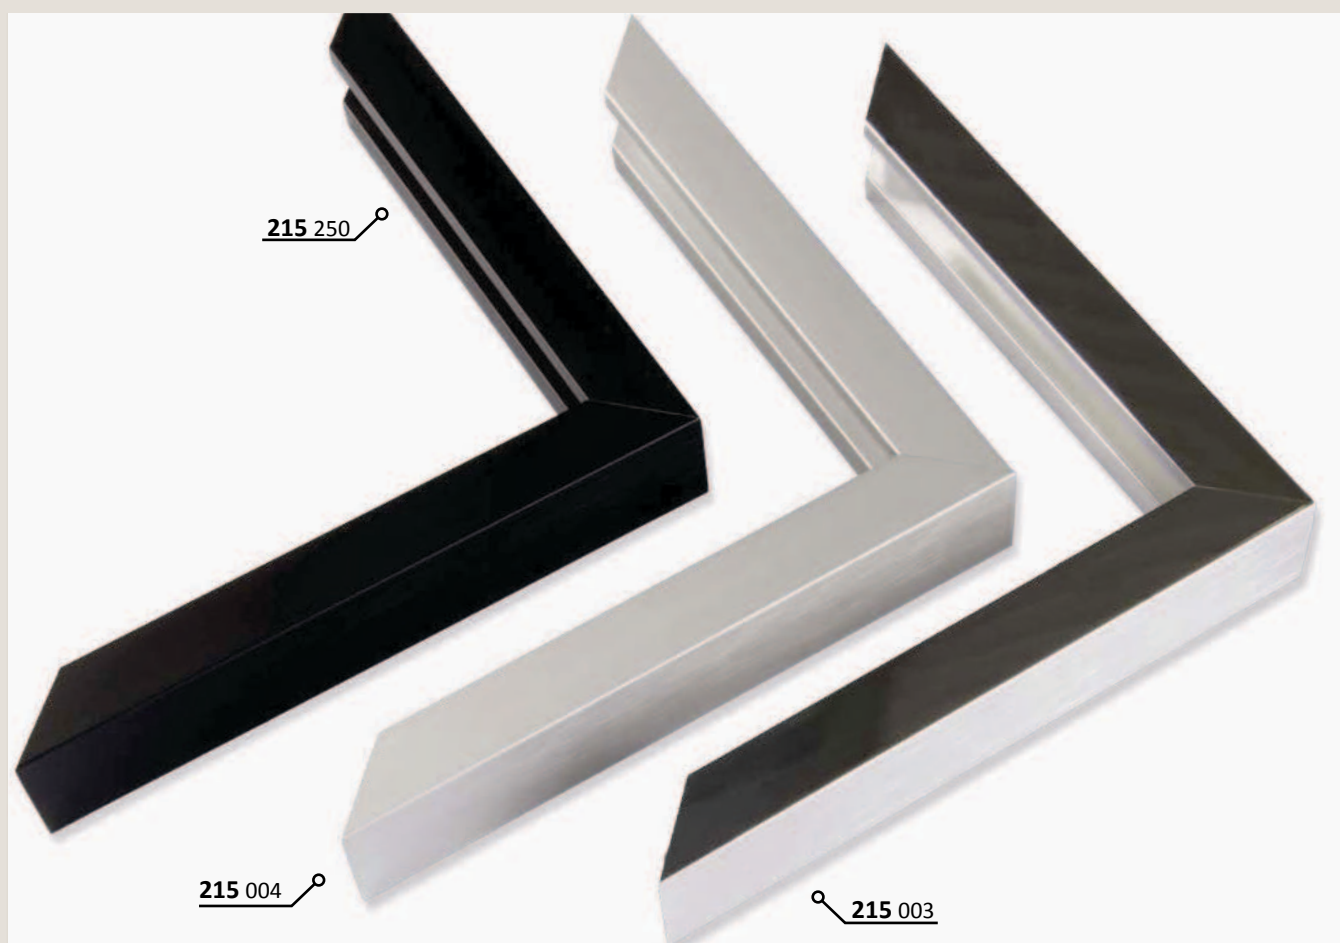

ALUMINIOVÉ ŘEZANÉ RÁMY / hranatý profil

velký montážní kanál
balení - 3,04 m
box - 54,72 m

1. **215** 003 ○ stříbrná - lesk
   004 ✓ stříbrná - mat
   250 ✓ černá Anodical - mat

✓ stále skladem v ČR

○ na objednávku do týdne

215 PROFIL 215

Tento „hrnatý“ profil můžete použít zcela samostatně nebo v kombinaci s profilem 216 pro rámování mezi dvě skla. Mezera mezi skly - 7,5 mm.