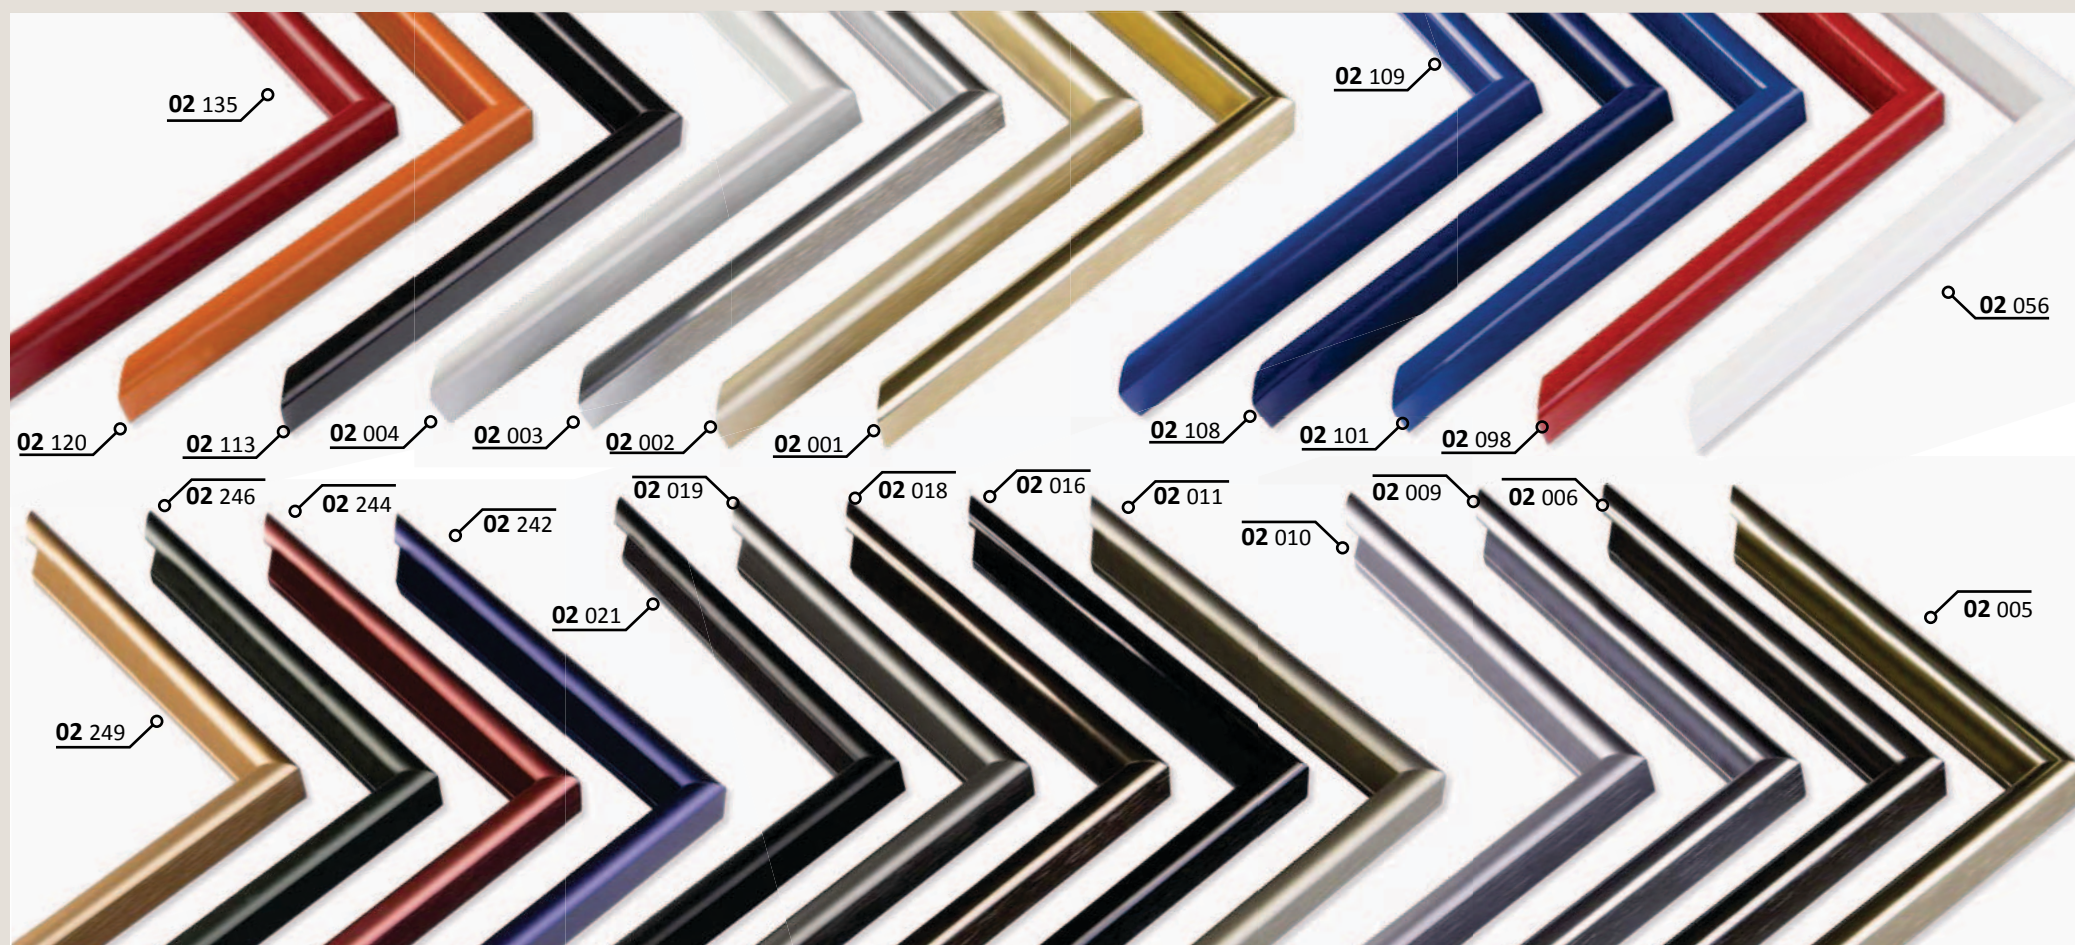

ALUMINIOVÉ ŘEZANÉ RÁMY / oblý profil

malý montážní kanál
balení - 6,08 m
box - 152 m

1. **02**
2. 001 ✓ zlatá - lesk
   - 002 ✓ zlatá - mat
   - 003 ✓ stříbrná - lesk
   - 004 ✓ stříbrná - mat
   - 005 ✓ staré stříbro - lesk
   - 006 ✓ kontr. šedá - lesk
   - 009 ✓ cínová - lesk
   - 010 ✓ cínová - mat
   - 011 ✓ šedá světlá - mat
   - 016 ✓ černá - lesk
   - 018 ✓ oříšková - lesk
   - 019 ✓ platinová - mat
   - 021 ✓ černá - mat
   - 056 ✓ bílá - lesk
   - 098 ✓ červená Ferrari - lesk
   - 101 ✓ modrá Mauritius - lesk
   - 108 ✓ modrá tmavá - mat
   - 109 ✓ modrá Paradise - mat
   - 113 ✓ černá antracitová - mat
   - 120 ✓ oranžová Mango - mat
   - 135 ✓ červená Hawaii - mat
   - 242 ✓ modrá Azur - mat
   - 244 ✓ červená Rosso - mat
   - 246 ✓ zelená Toscana - mat
   - 249 ✓ zlatá Antik

✓ stále skladem v ČR

○ na objednávku do týdne

02 PROFIL 02

Základní profil s „oblou“ pohledovou hranou. Široká škála barevných odstínů se dobře doplňuje s jednoduchými rámovanými objekty, např. technické výkresy, dětské kresby, certifikáty, ale i grafiky menších formátů.