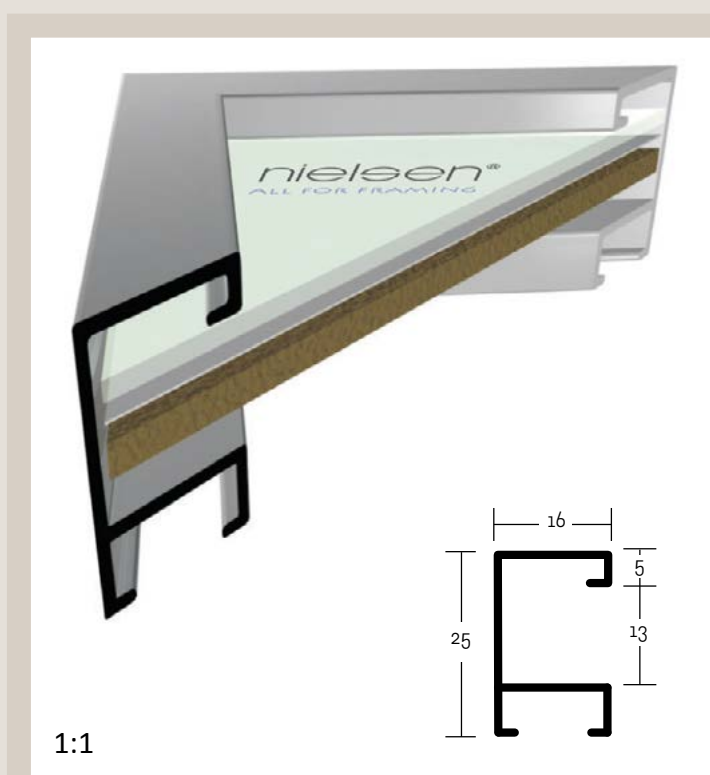

ALUMINIOVÉ ŘEZANÉ RÁMY / hranatý profil

velký montážní kanál
balení - 3,04 m
box - 54,72 m

1. **215** 003 ○ stříbrná - lesk
   004 ✓ stříbrná - mat
   250 ✓ černá Anodical - mat

✓ stále skladem v ČR

○ na objednávku do týdne

215 PROFIL 215

Tento „hrnatý“ profil můžete použít zcela samostatně nebo v kombinaci s profilem 216 pro rámování mezi dvě skla. Mezera mezi skly - 7,5 mm.