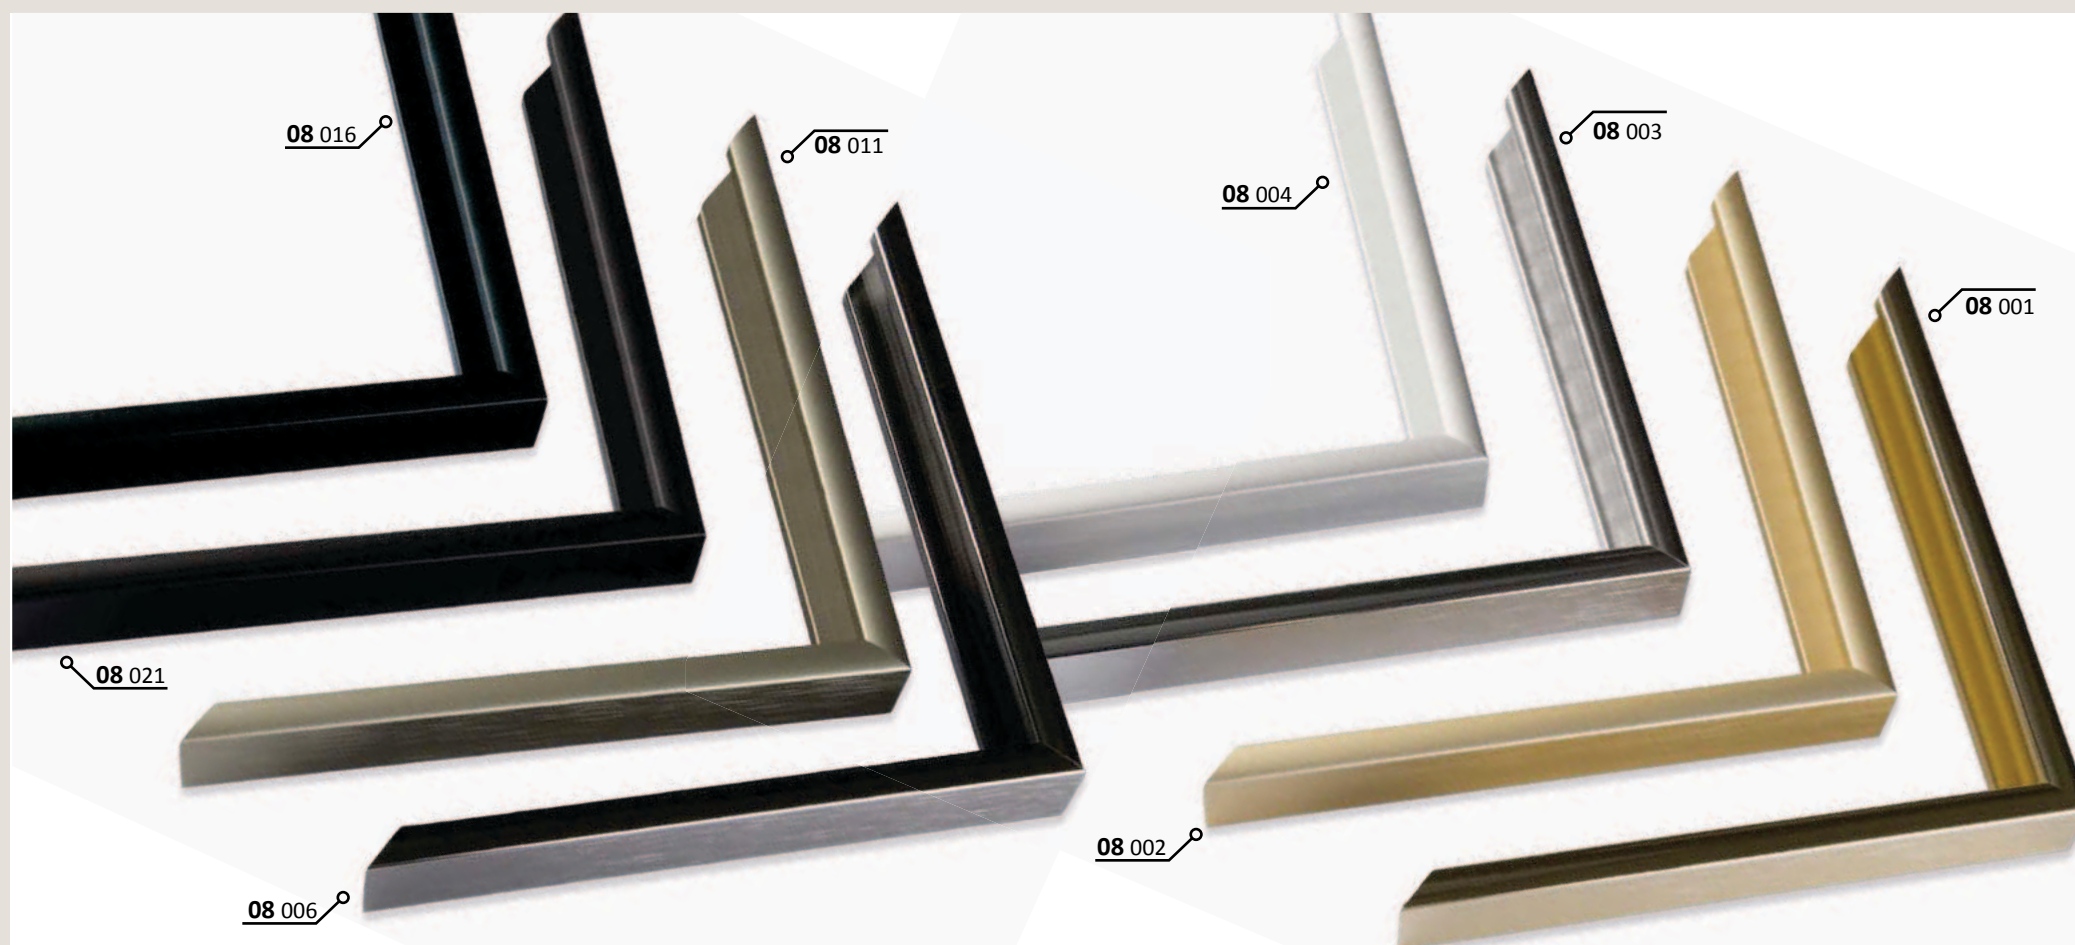

ALUMINIOVÉ ŘEZANÉ RÁMY / hranatý profil

malý montážní kanál
balení - 6,08 m
box - 152 m

1. **08** 001 ○ zlatá - lesk
   002 ○ zlatá - mat
   003 ○ stříbrná - lesk
   004 ○ stříbrná - mat
   006 ○ šedá kontrastní - lesk
   011 ○ šedá světlá - mat
   016 ○ černá - lesk
   021 ○ černá - mat

✓ stále skladem v ČR

○ na objednávku do týdne

08 PROFIL 08

Alu profil s plochou pohledovou hranou, zajímavý efekt tvoří výrazná hrana nad rámovaným objektem. Dobře vynikne v jednoduchých, moderních prostorách. I objekty rámované do tohoto profilu by měly být z oblastí moderního umění.