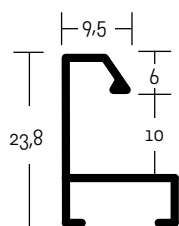

ALUMINIOVÉ ŘEZANÉ RÁMY / šikmý profil

velký montážní kanál
balení - 6,08 m
box - 97,28 m

1. **23** 004 ✓ stříbrná - mat
   019 ✓ platinová - mat
   021 ✓ černá - mat

✓ stále skladem v ČR

○ na objednávku do týdne

23 PROFIL 23

Jeden z novějších profilů „šikmé“ řady. Často používaný, z pohledové strany velmi zajímavý.