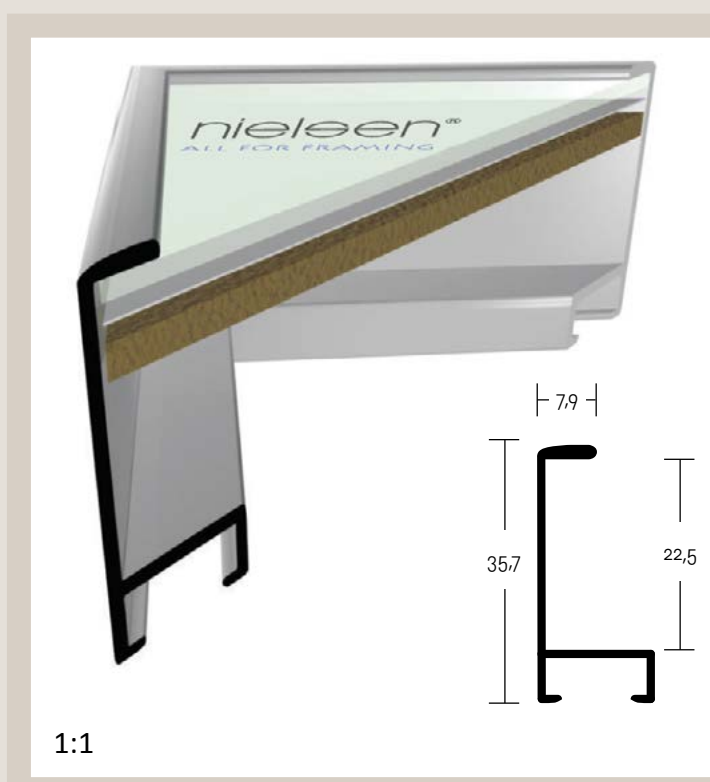

ALUMINIOVÉ ŘEZANÉ RÁMY / rovný profil

velký montážní kanál
balení - 6,08 m
box - 72,96 m

1. **22 003** ✓ stříbrná - lesk
   004 ✓ stříbrná - mat
   021 ✓ černá - mat

✓ celoročně skladem v Praze   ○ na objednávku do týdne

22 PROFIL 22

Klasický rovný alu profil Nielsen. Pro svou vysokou boční hranu je vhodný i pro rámování napnutých pláten s moderním uměním. Často využíváný pro technické rámování vyšších objektů, např. elektronických informačních tabulí v luxusních interiérech a to i ve větších formátech.