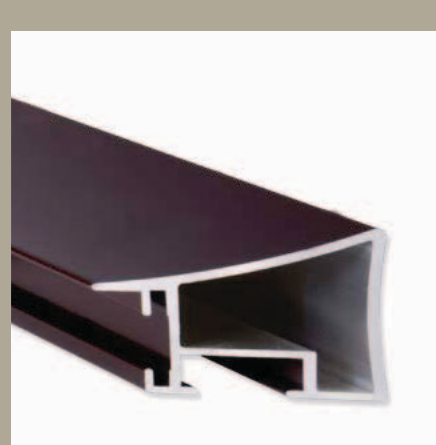

ALUMINIOVÉ ŘEZANÉ RÁMY / univerzální profil

velký montážní kanál
balení - 3,04 m
box -109,44 m

1. **225 003** ○ stříbrná - lesk
   006 ○ šedá kontrastní - lesk
   016 ○ černá - lesk
   203 ○ bru. modrá Saphir
   205 ○ bru. tmavě hnědá
   206 ○ bru. zelená Oak
   207 ○ bru. zelená Smaragd
   208 ○ bru. červená Granat
   209 ○ bru. červená Rubín
   210 ○ bru. červená Turmalín
   211 ○ bru. hnědá Umbra
   216 ○ bru. okrová
   217 ○ bru. oranžová Citrin
   218 ○ bru. stříbrná
   219 ○ bru. šedá Pyrit
   220 ○ bru. zlatá
   221 ○ bru. zlatá Amber
   222 ○ bru. černá
   223 ○ bru. šedá
   224 ○ bru. šedá Opal

✓ stále skladem v ČR

○ na objednávku do týdne

225 PROFIL 225

Klasický „dutý“ profil, stylově podobný luxusnímu profilu 220. Pevný a stabilní; vhodný pro velké formáty rámových objektů, atraktivní. Použitý ve výměnném rámu typu „CASA“.