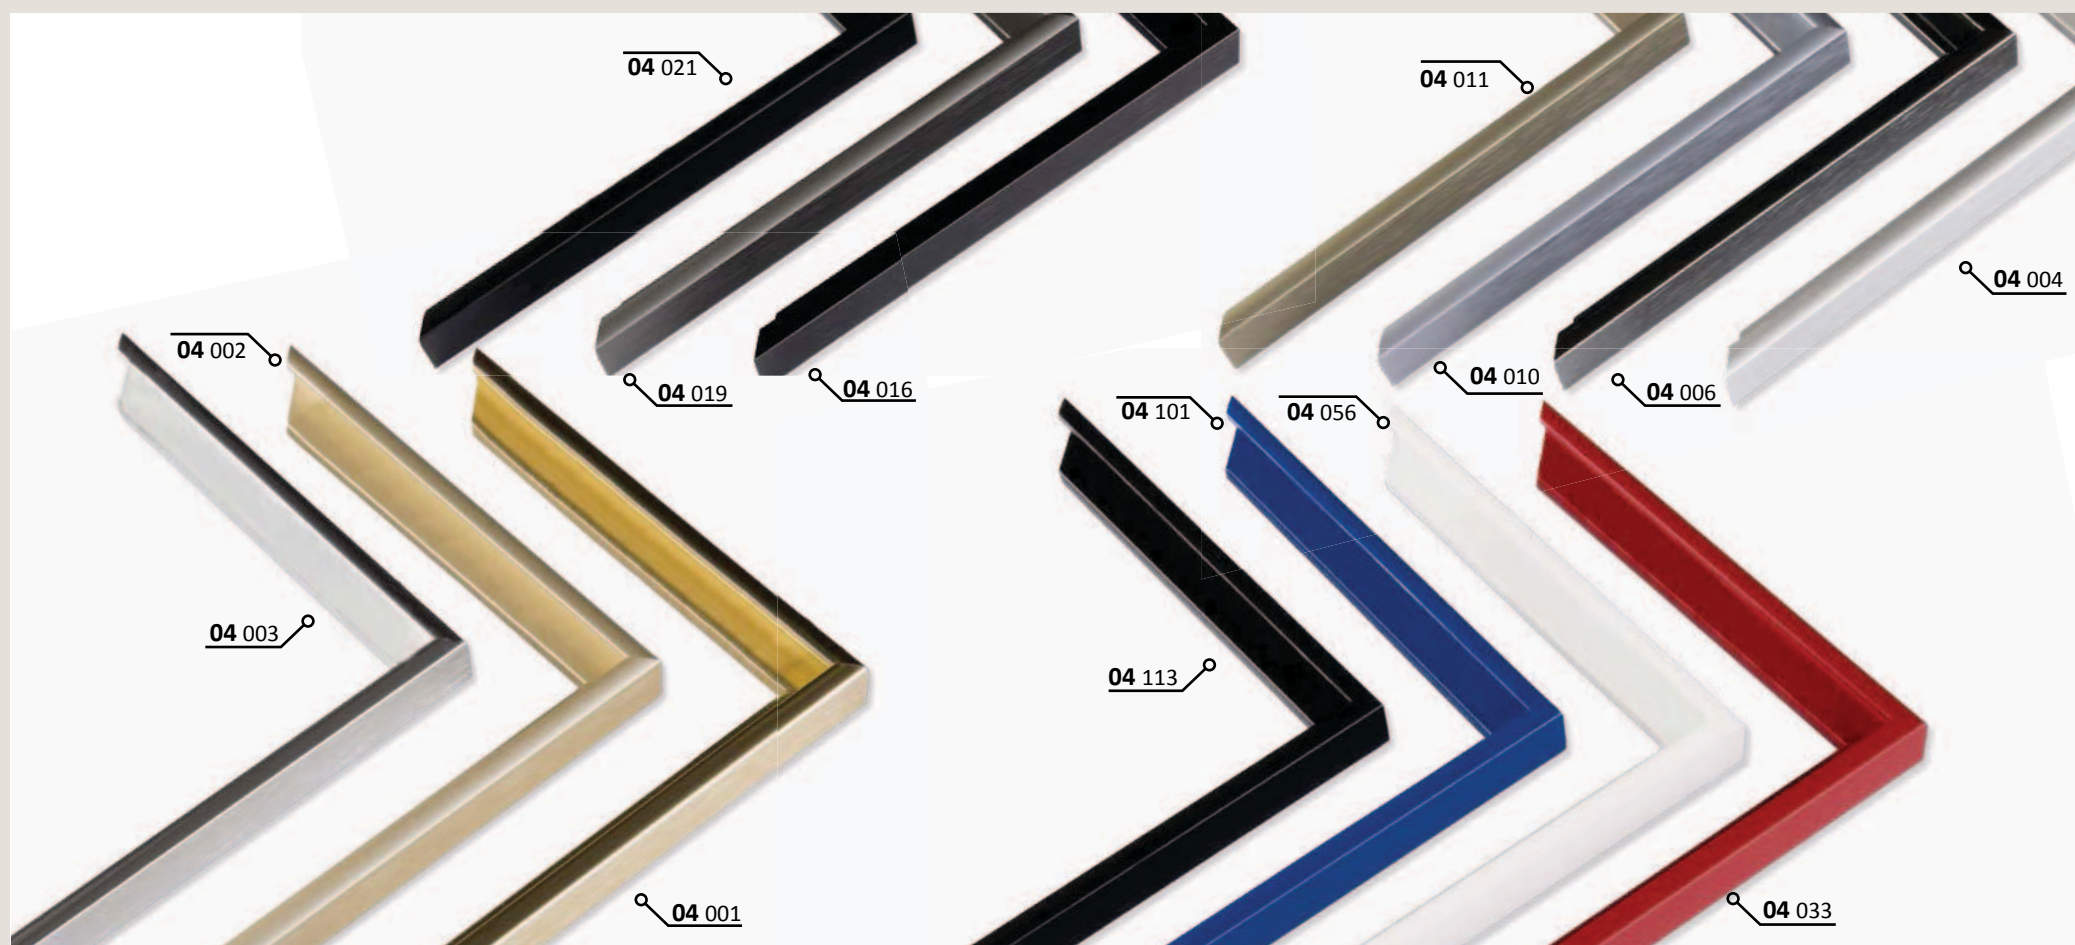

ALUMINIOVÉ ŘEZANÉ RÁMY / rovný profil

malý montážní kanál
balení - 6,08 m
box - 182,4 m

1. **04** 001 ✓ zlatá - lesk
   002 ✓ zlatá - mat
   003 ✓ stříbrná - lesk
   004 ✓ stříbrná - mat
   006 ✓ šedá kontrastní - lesk
   010 ✓ cínová - mat
   011 ✓ šedá světlá - mat
   016 ✓ černá - lesk
   019 ✓ platinová - mat
   021 ✓ černá - mat
   033 ○ červená China - mat
   056 ✓ bílá - lesk
   101 ✓ modrá Mauritius - lesk
   113 ○ černá antracitová - mat

✓ stále skladem v ČR

○ na objednávku do týdne

04 PROFIL 04

Nejmenší alu profil s „rovnou“ pohledovou hranou. Na pohled působí velmi jemným dojmem, je vhodný k fotografím, kresbám, certifikátům, diplomům a jiným rámovaným objektům spíše v menších formátech.