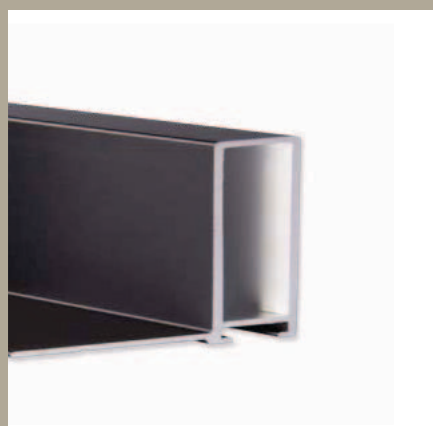

ALUMINIOVÉ ŘEZANÉ RÁMY / technický profil

malý montážní kanál
balení - 3,04 m
box - 18,24 m

227 004 ○ stříbrná - mat
250 ○ černá Anodical - mat

✓ stále skladem v ČR

○ na objednávku do týdne

227 PROFIL 227

Speciální profil pro rámování uměleckých pláten na klínových rámech, ale i jiných hmotných objektů; například maleb na různých silných deskách, ale i tisků adjustovaných na odlehčených pěnových deskách. Absence přední záchytné hrany profilu vylučuje použití skla.