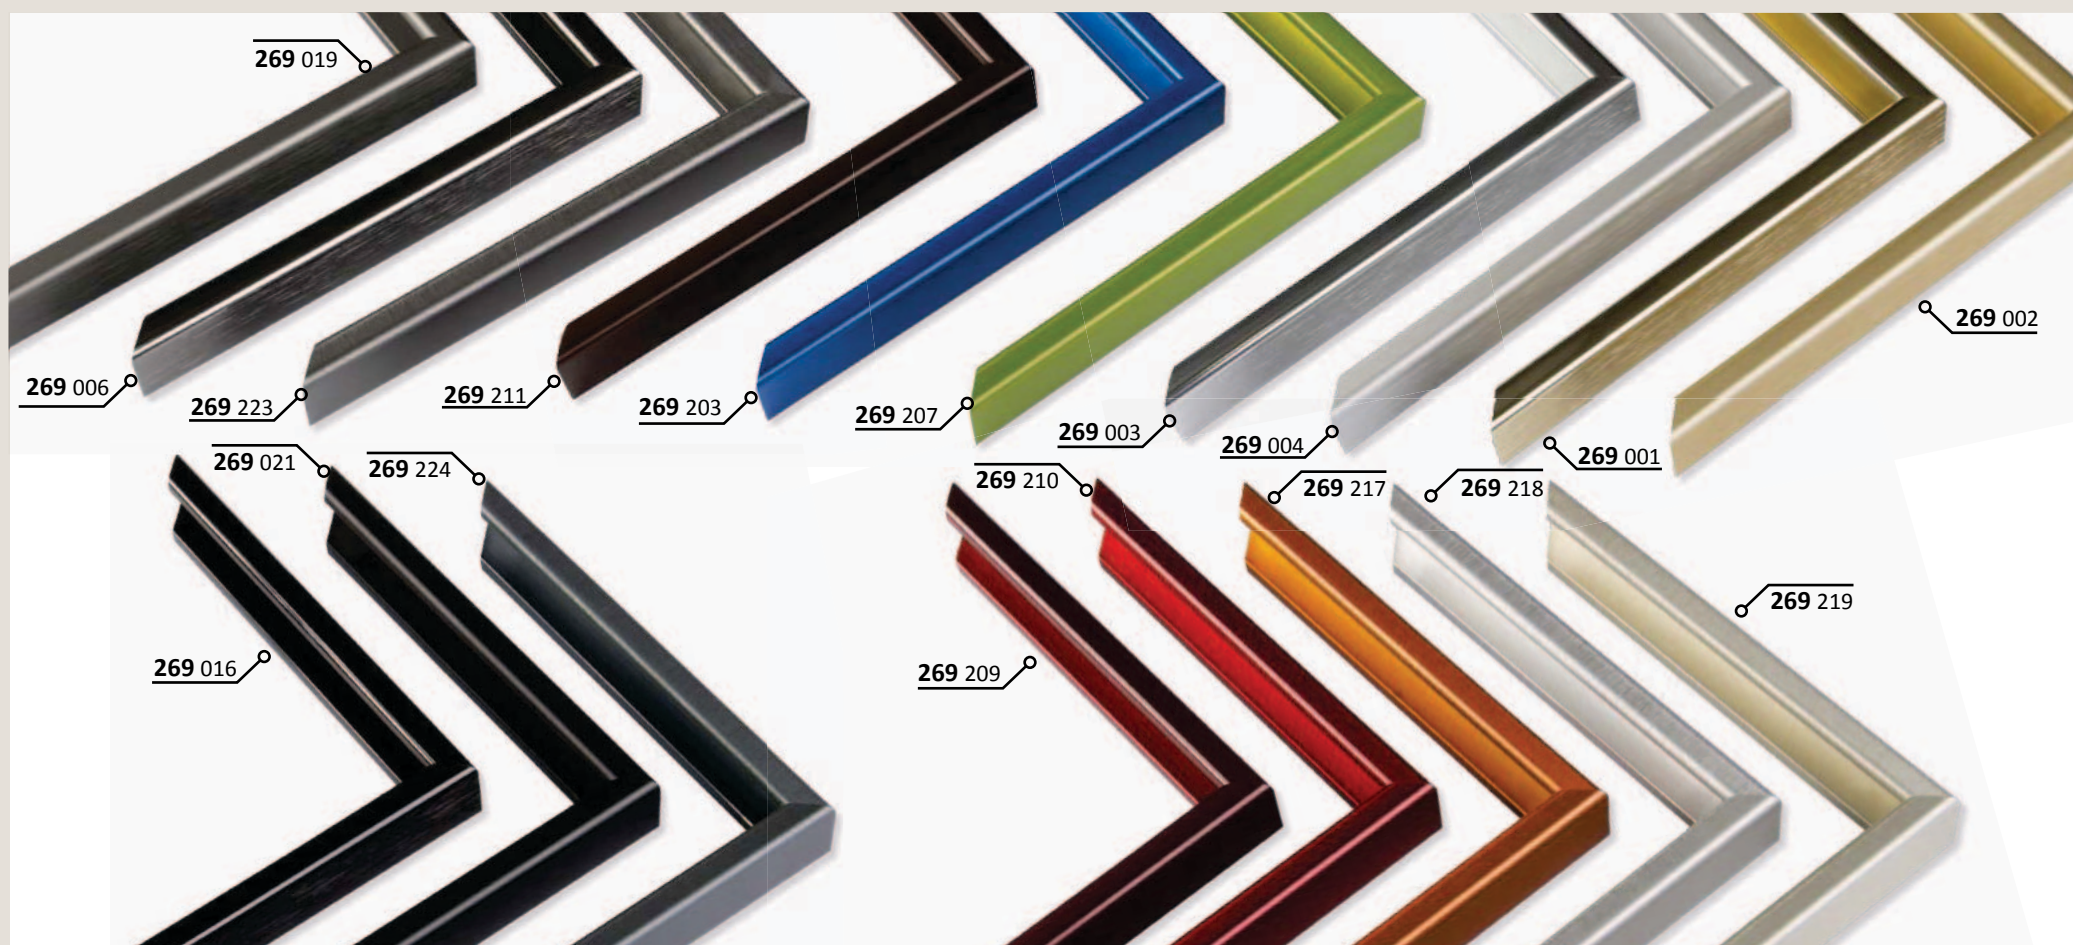

ALUMINIOVÉ ŘEZANÉ RÁMY / univerzální profil

malý montážní kanál
balení - 6,08 m
box - 152 m

1. **269**
2. 001 ✓ zlatá - lesk
   - 002 ✓ zlatá - mat
   - 003 ✓ stříbrná - lesk
   - 004 ✓ stříbrná - mat
   - 006 ✓ šedá kontrastní - lesk
   - 016 ✓ černá - lesk
   - 019 ✓ platinová - mat
   - 021 ✓ černá - mat
   - 203 ✓ bru. modrá Saphir
   - 207 ✓ bru. zelená Smaragd
   - 209 ✓ bru. červená Rubín
   - 210 ✓ bru. červená Turmalín
   - 211 ✓ bru. hnědá Umbrá
   - 217 ✓ bru. oranžová Citrin
   - 218 ✓ bru. stříbrná
   - 219 ✓ bru. šedá Pyrit
   - 223 ✓ bru. šedá
   - 224 ✓ bru. šedá Opal

✓ stále skladem v ČR

○ na objednávku do týdne

269 PROFIL 269

Barevná paleta se skládá jak ze základních a osvědčených odstínů, tak nových barevných tónů. Profil základní nabídky, výborný poměr kvalita - cena.