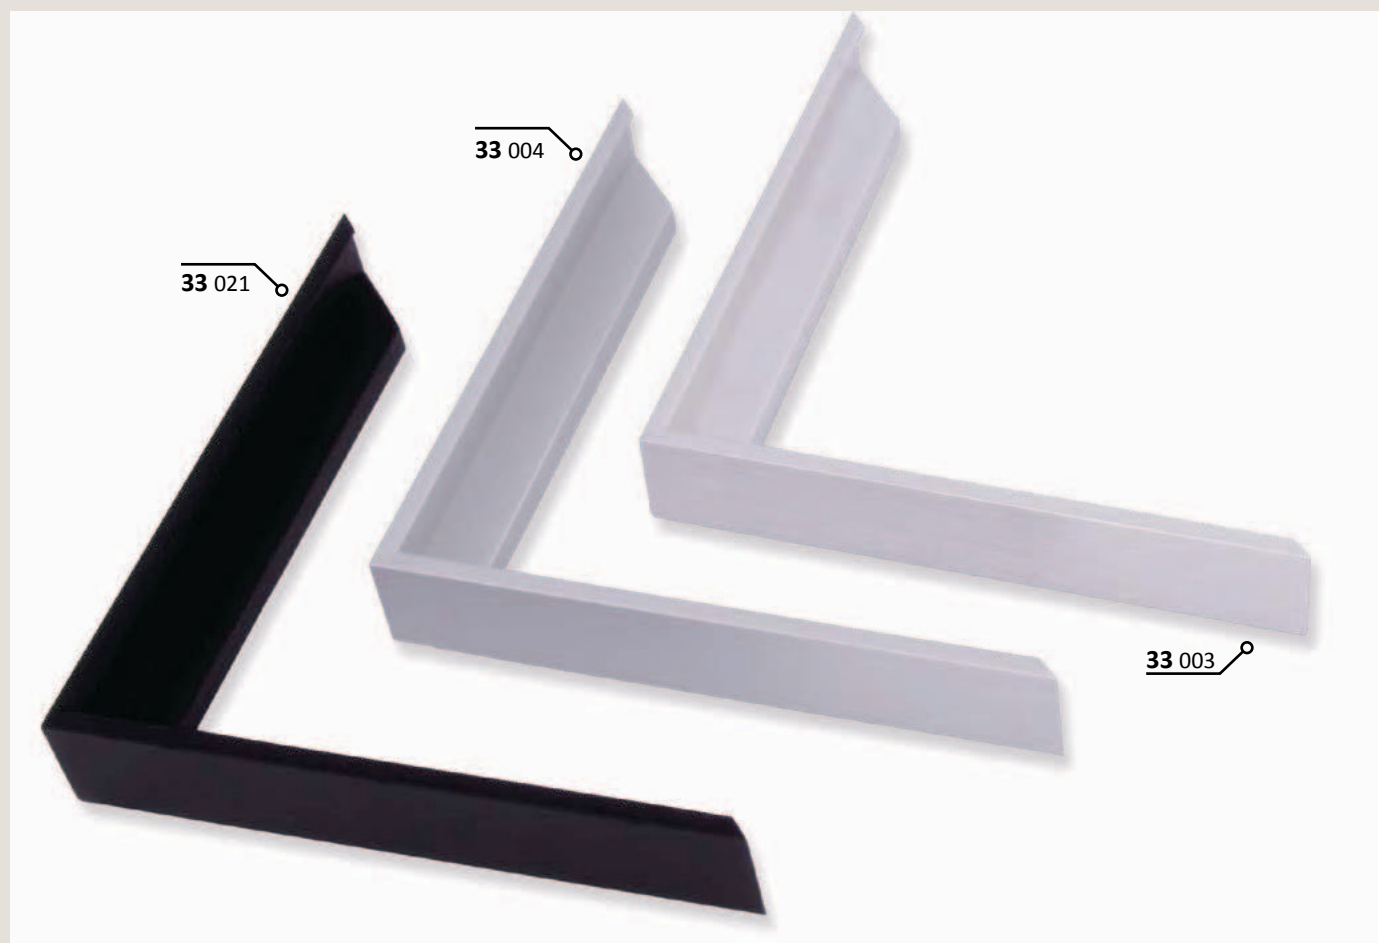

ALUMINIOVÉ ŘEZANÉ RÁMY / hranatý profil

velký montážní kanál
balení - 6,08 m
box - 97,28 m

1. **33** 003 ○ stříbrná - lesk
   004 ○ stříbrná - mat
   021 ○ černá - mat

✓ stále skladem v ČR

○ na objednávku do týdne

33 PROFIL 33

Speciální profil s velice úzkou „pohledovou“ hranou (4,8 mm). Skvělý pro rámování grafik, fotografií a jiného moderního designu. Protože technicky překrývá adjustovaný objekt pouze cca 3,0 mm, nutností je precizní a přesná práce při řezání zadní desky, či skla. Vhodná je fixace na zadní straně rámu fixačním lankem 1,5 mm, jež zabraňuje „vyskočení“ objektu z profilu při manipulaci s rámem.