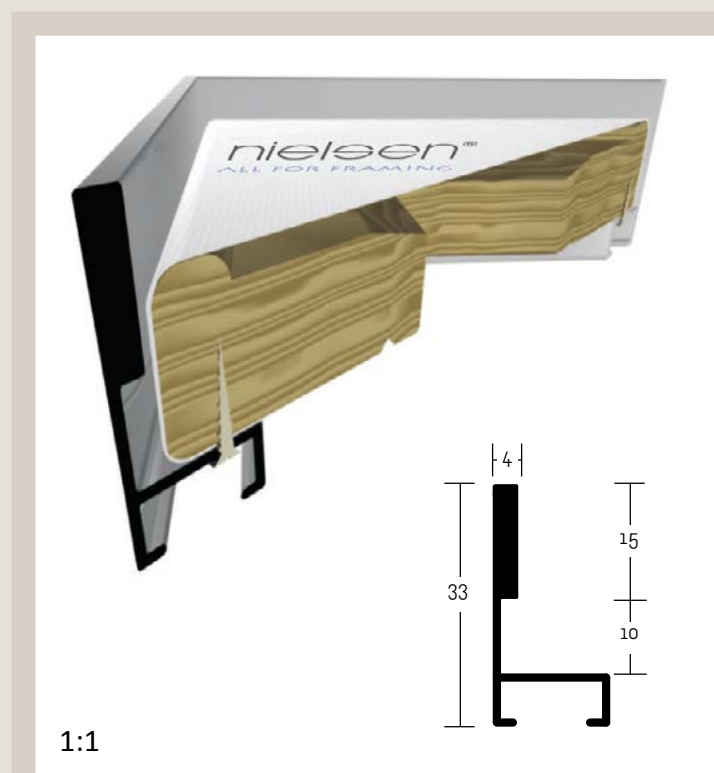

ALUMINIOVÉ ŘEZANÉ RÁMY / technický profil

velký montážní kanál
balení - 6,08 m
box - 60,8 m

214 004 ✓ stříbrná - mat
021 ✓ černá - mat

✓ stále skladem v ČR

○ na objednávku do týdne

214 PROFIL 214

Novinka mezi alu profily pro nový způsob moderního a netradičního rámování napnutých malířských pláten. Nezakrývá hranu plátna; viditelná hrana neruší dílo. Do této lišty můžeme instalovat také různé moderní tisky na lehkých deskách s laminovaným povrchem či bez. Koncový efekt je uhlazený a výjimečný v detailu.