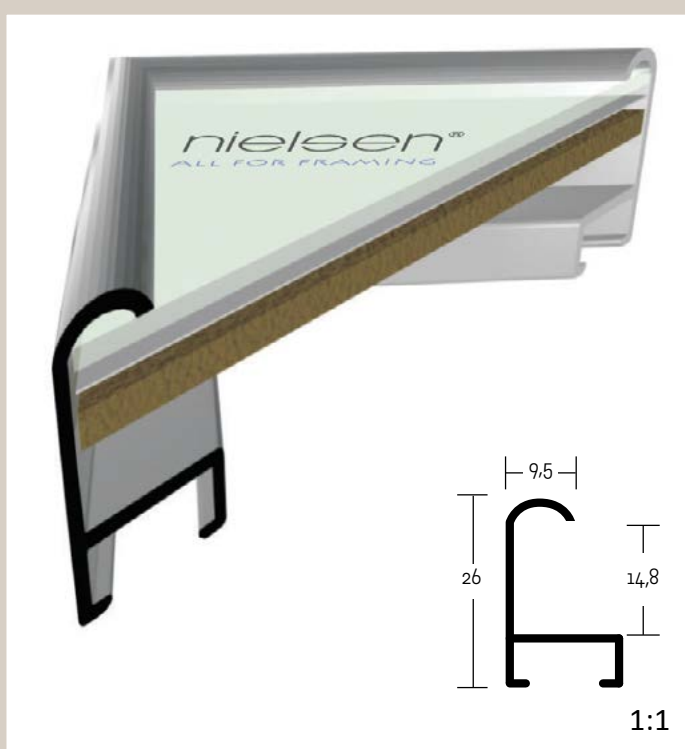

ALUMINIOVÉ ŘEZANÉ RÁMY / oblý profil

velký montážní kanál
balení - 6,08 m
box - 97,28 m

1. **15**
2. 001 ✓ zlatá - lesk
   - 002 ✓ zlatá - mat
   - 003 ✓ stříbrná - lesk
   - 004 ✓ stříbrná - mat
   - 006 ✓ šedá kontrastní - lesk
   - 008 ✓ bronzová - mat
   - 009 ○ cínová - lesk
   - 010 ✓ cínová - mat
   - 011 ✓ šedá světlá - mat
   - 013 ○ šedá Sterling - mat
   - 016 ✓ černá - lesk
   - 018 ✓ oříšková - lesk
   - 019 ✓ platinová - mat
   - 021 ✓ černá - mat
   - 056 ✓ bílá - lesk
   - 069 ✓ červená Cherry - lesk
   - 070 ✓ modrá Night - lesk

✓ stále skladem v ČR

○ na objednávku do týdne

15 PROFIL 15

Bestseller „oblá“ varianta k profilu 11.