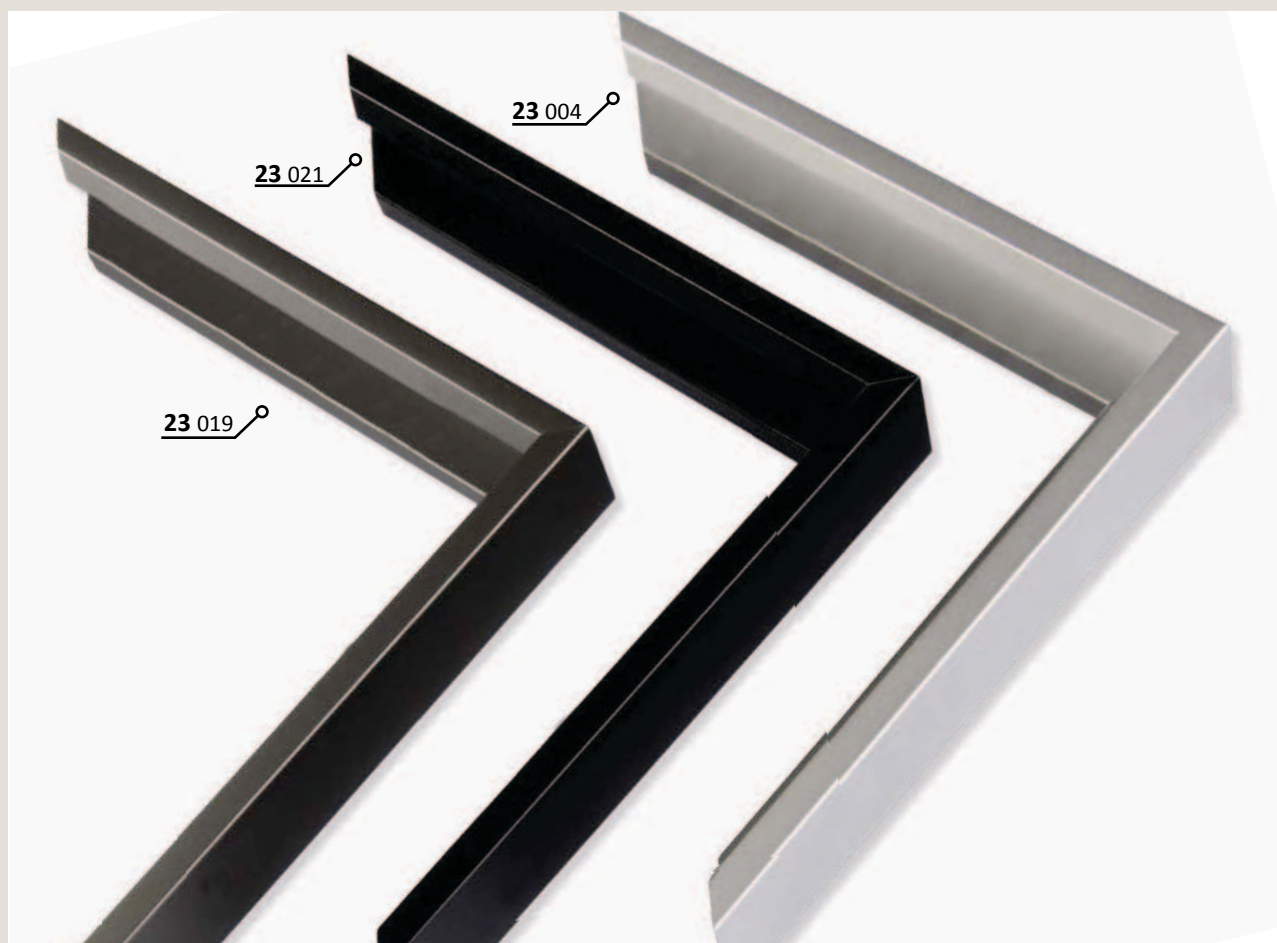

ALUMINIOVÉ ŘEZANÉ RÁMY / šikmý profil

velký montážní kanál
balení - 6,08 m
box - 97,28 m

1. **23** 004 ✓ stříbrná - mat
   019 ✓ platinová - mat
   021 ✓ černá - mat

✓ stále skladem v ČR

○ na objednávku do týdne

23 PROFIL 23

Jeden z novějších profilů „šikmé“ řady. Často používaný, z pohledové strany velmi zajímavý.