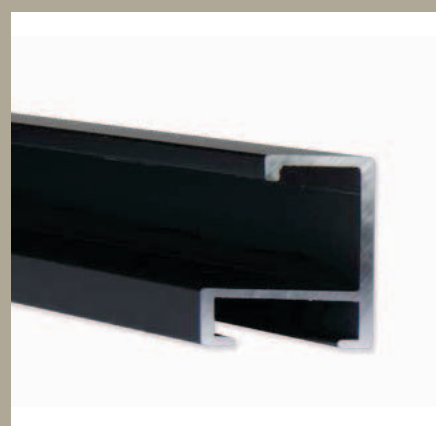

ALUMINIOVÉ ŘEZANÉ RÁMY / hranatý profil

velký montážní kanál
balení - 6,08 m
box - 97,28 m

1. **93** 004 ✓ stříbrná - mat
   019 ✓ platinová - mat
   021 ✓ černá - mat
   027 ○ bílá - mat

✓ stále skladem v ČR

○ na objednávku do týdne

93 PROFIL 93

Střední rozměr z „hrnaté“ série alu profilů (03, 93, 94). Stále moderní, jednoduchý tvar pro rámování i větších formátů. Rámování v této liště je jednoduché a elegantní.