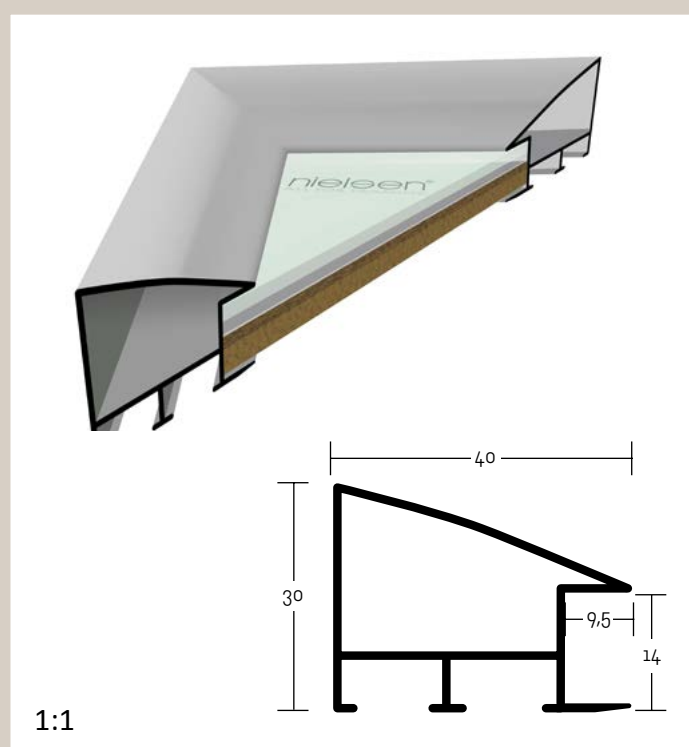

ALUMINIOVÉ ŘEZANÉ RÁMY / univerzální profil

velký montážní kanál
balení - 3,04 m
box - 24,32 m

1. **260** 003 ○ stříbrná - lesk
   004 ○ stříbrná - mat
   006 ○ šedá kontrastní - lesk
   021 ○ černá - mat

✓ stále skladem v ČR

○ na objednávku do týdne

260 PROFIL 260

Dutý profil moderního designu. Novinka roku 2015, v osvědčených odstínech.