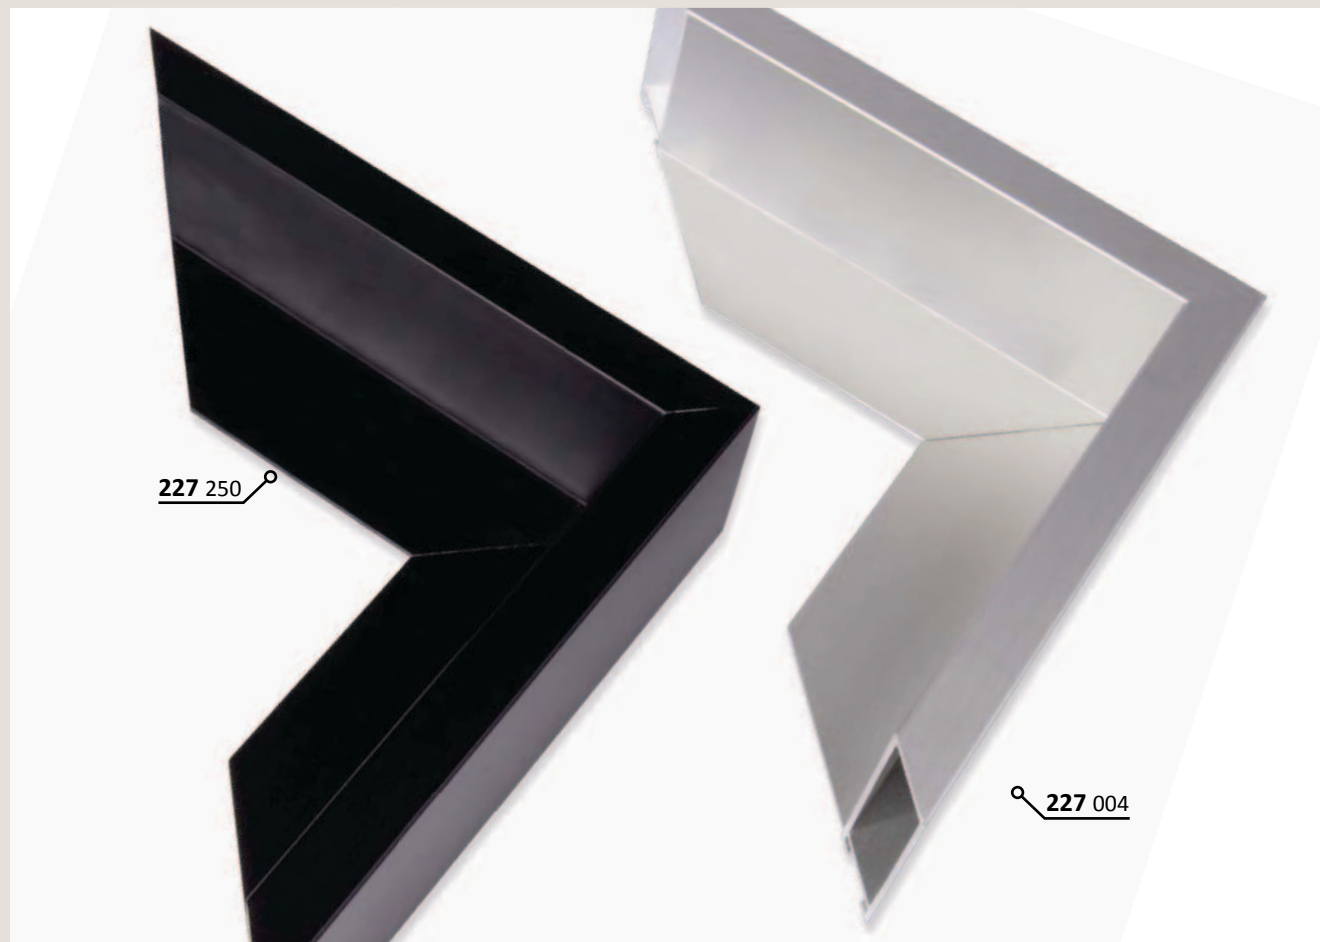

ALUMINIOVÉ ŘEZANÉ RÁMY / technický profil

malý montážní kanál
balení - 3,04 m
box - 18,24 m

227 004 ○ stříbrná - mat
250 ○ černá Anodical - mat

✓ stále skladem v ČR

○ na objednávku do týdne

227 PROFIL 227

Speciální profil pro rámování uměleckých pláten na klínových rámech, ale i jiných hmotných objektů; například maleb na různých silných deskách, ale i tisků adjustovaných na odlehčených pěnových deskách. Absence přední záchytné hrany profilu vylučuje použití skla.