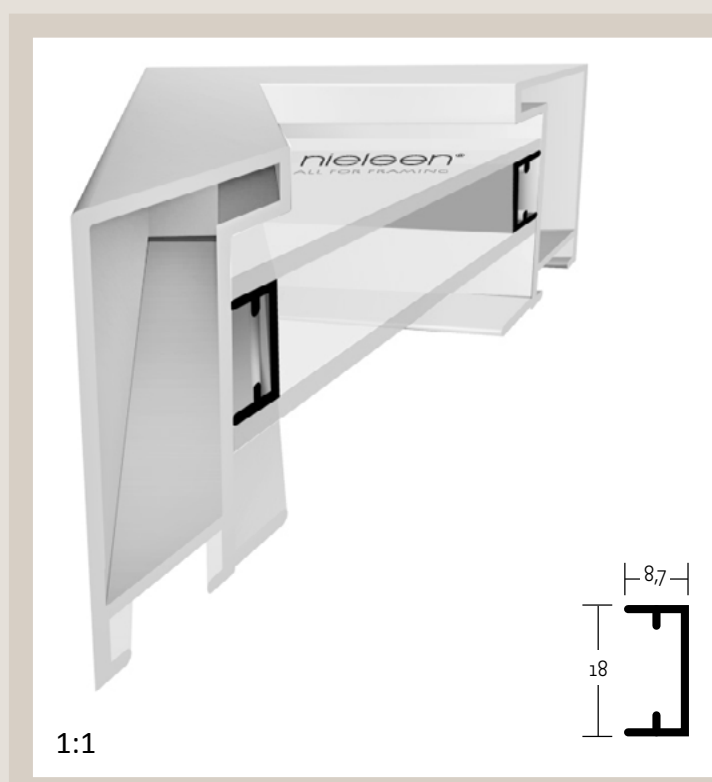

ALUMINIOVÉ ŘEZANÉ RÁMY / technický profil

balení - 3,04 m
box - 91,2 m

1. **223** 003 ○ stříbrná - lesk
   004 ○ stříbrná - mat
   021 ○ černá - mat

✓ stále skladem v ČR

○ na objednávku do týdne

223 PROFIL 223

Rozpěrný profil pro použití uvnitř profilu 222.