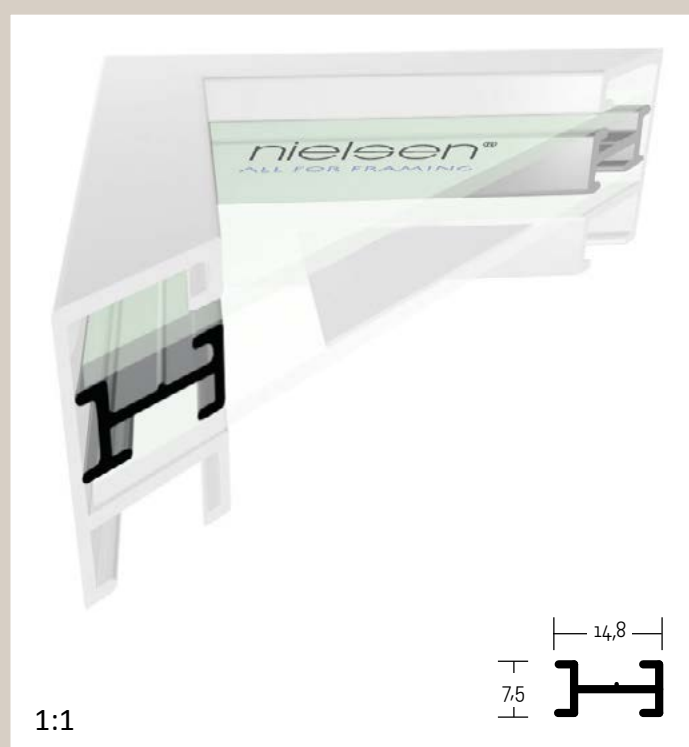

ALUMINIOVÉ ŘEZANÉ RÁMY / hranatý profil

malý montážní kanál
balení - 6,08 m
box -109,44 m

1. **216 003** ○ stříbrná - lesk
   004 ✓ stříbrná - mat
   250 ✓ černá Anodical - mat

✓ stále skladem v ČR

○ na objednávku do týdne

216 PROFIL 216

Speciální profil fungující jako vložka mezi dvě skla. Jeho tloušťka (7,5 mm) vymezuje prostor mezi skly pro instalaci rámovaného objektu. Lze použít pouze v kombinaci s profilem 215, případně jinými.