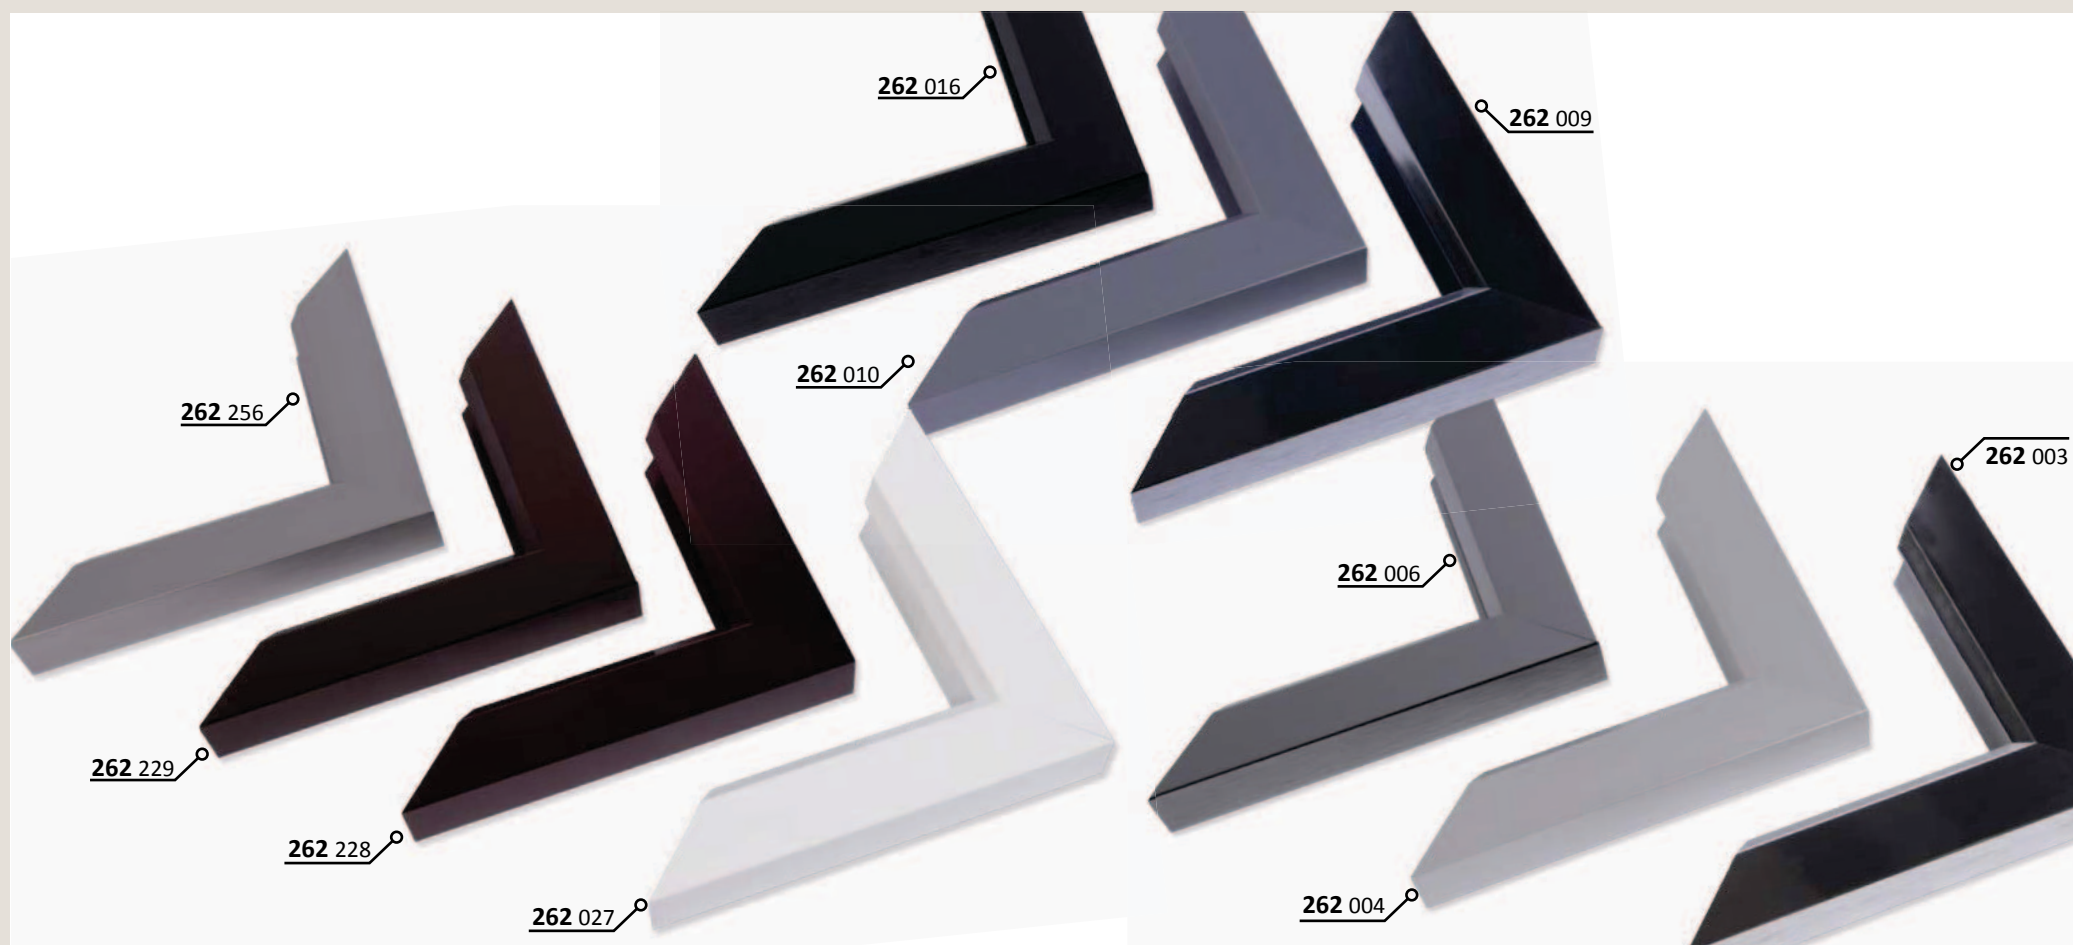

✓ stále skladem v ČR

○ na objednávku do týdne

220 PROFIL 220

Profil zcela nového charakteru představený na jaře 2006. Výrazný, klasický tvar. Lesklá pohledová hrana dává vyniknout luxusní kráse použitého materiálu, její šíře zajišťuje obrovskou stabilitu a nosnost tohoto profilu. Je vhodný pro moderní umění čistých a jemných linií. Objekt záramovaný v tomto profilu okouzlí i velmi náročné zákazníky.

✓ stále skladem v ČR

○ na objednávku do týdne

225 PROFIL 225

Klasický „dutý“ profil, stylově podobný luxusnímu profilu 220. Pevný a stabilní; vhodný pro velké formáty rámových objektů, atraktivní. Použitý ve výměnném rámu typu „CASA“.

○ na objednávku do týdne

260 PROFIL 260

Dutý profil moderního designu. Novinka roku 2015, v osvědčených odstínech.

ALUMINIOVÉ ŘEZANÉ RÁMY / univerzální profil

velký montážní kanál
 balení - 3,04 m
 box - 36,48 m