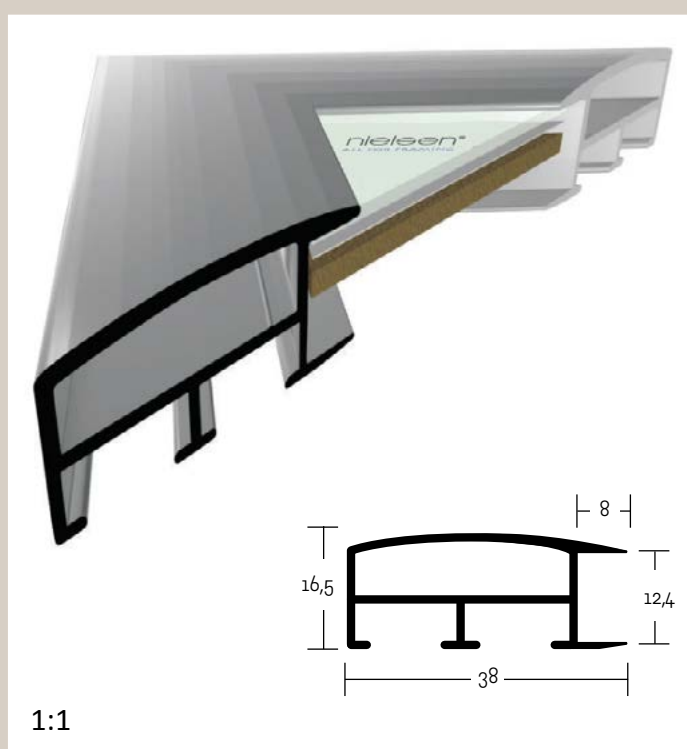

ALUMINIOVÉ ŘEZANÉ RÁMY / rovný profil

velký montážní kanál
balení - 3,04 m
box - 45,6 m

1. **82** 001 ○ zlatá - lesk
   003 ✓ stříbrná - lesk
   004 ✓ stříbrná - mat
   010 ✓ cínová - mat
   016 ○ černá - lesk
   019 ○ platinová - mat
   021 ✓ černá - mat
   241 ○ modrá Blu - mat
   256 ○ šedá Steel
   316 ○ str. černá

✓ stále skladem v ČR

○ na objednávku do týdne

82 PROFIL 82

Velmi široká pohledová hrana tohoto profilu, jeho vnitřní žebrování a dvojitý montážní kanál zaručuje jeho mimořádně velkou nosnost, pevnost a stabilitu. Je univerzální, použitelný především pro velké formáty rámu.