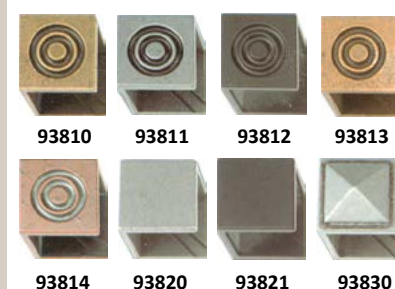

velký montážní kanál
balení - 3,04 m
box - 30,4 m

1. **97** 150 ✓ flo. stříbrná
   151 ✓ flo. zlatá
   152 ○ flo. bronzová
   154 ✓ flo. šedá
   155 ✓ flo. zlatá Amber
   156 ✓ flo. černá
   165 ○ flo. oříšková
   167 ○ flo. staré stříbro
   168 ✓ flo. modrá Cobalt