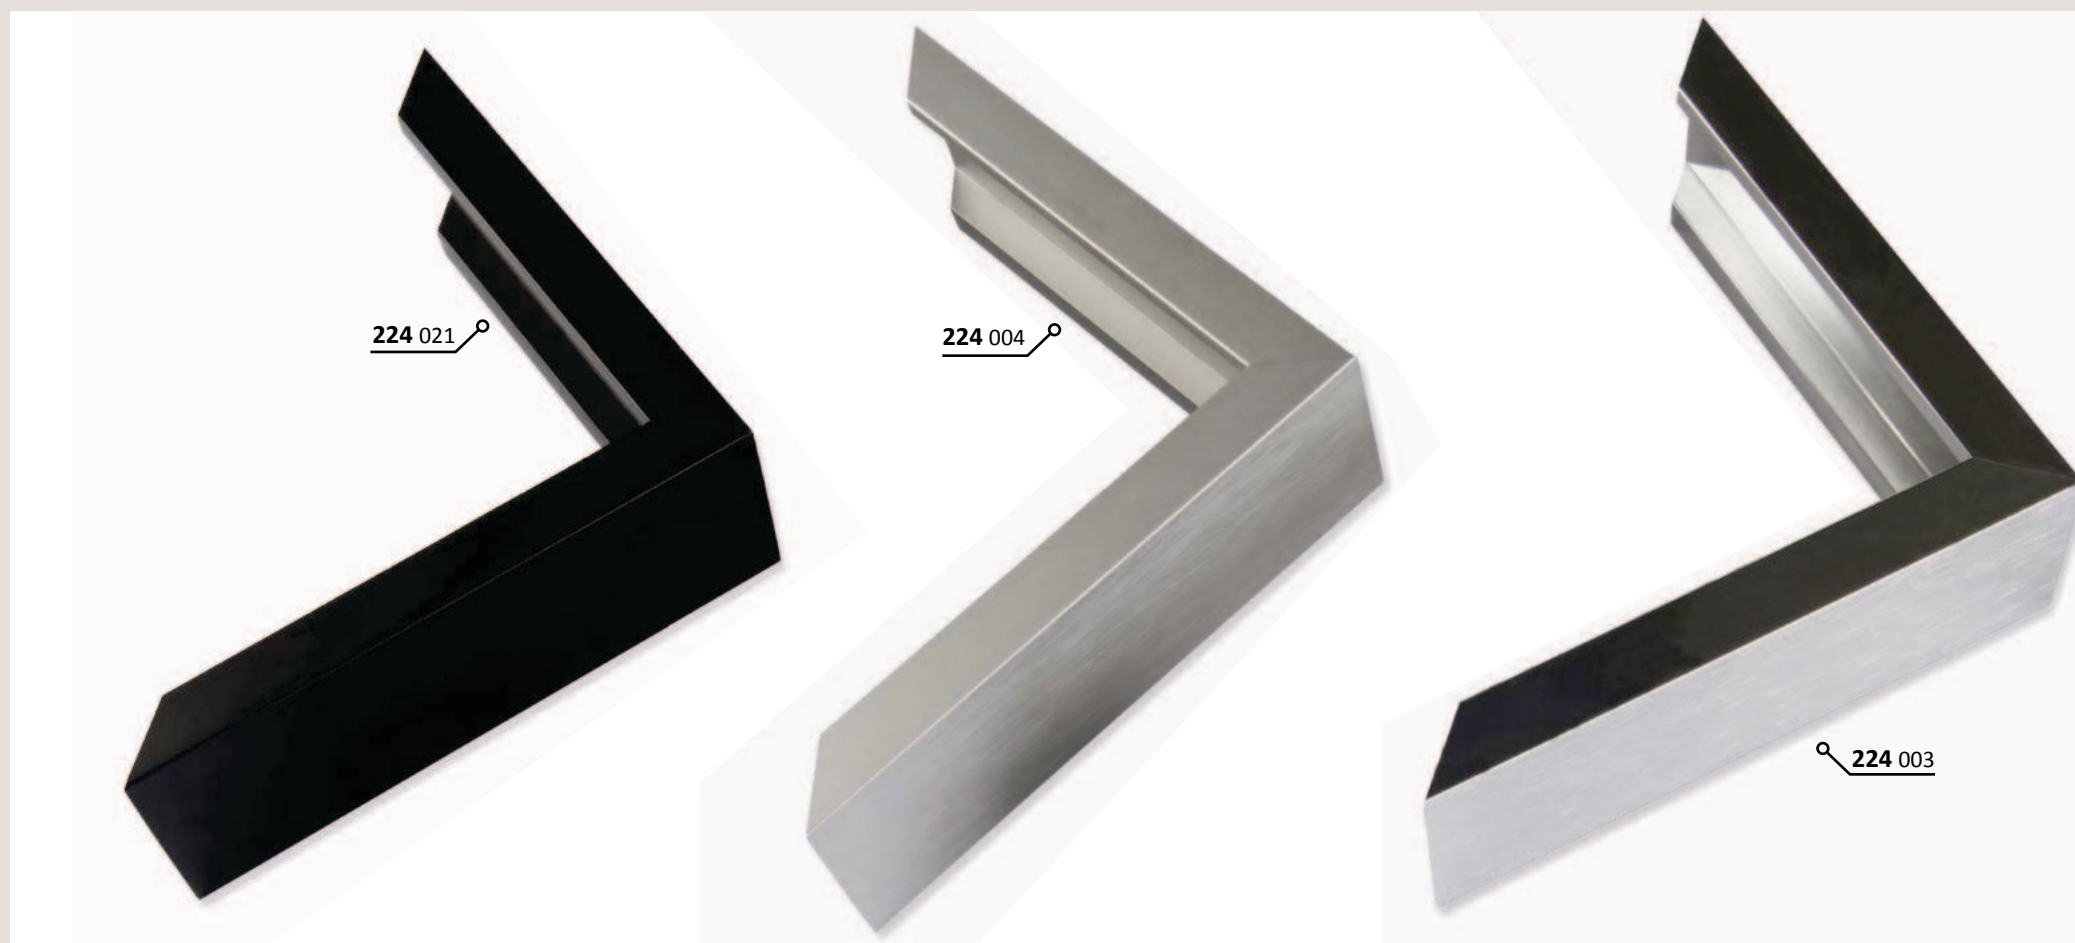

ALUMINIOVÉ ŘEZANÉ RÁMY / technický profil

velký montážní kanál
balení - 6,08 m
box - 30,4 m

1. **224** 003 ○ stříbrná lesklá
   004 ○ stříbrná matná
   021 ○ černá - mat

✓ stále skladem v ČR

○ na objednávku do týdne

224 PROFIL 224

„Drobnější“ verze profilu 222. Z boku stejně vysoký, z pohledové strany užší. Použitelný pro rámování uměleckých pláten, nebo za použití profilu 223 pro adjustaci rozměrných objektů.