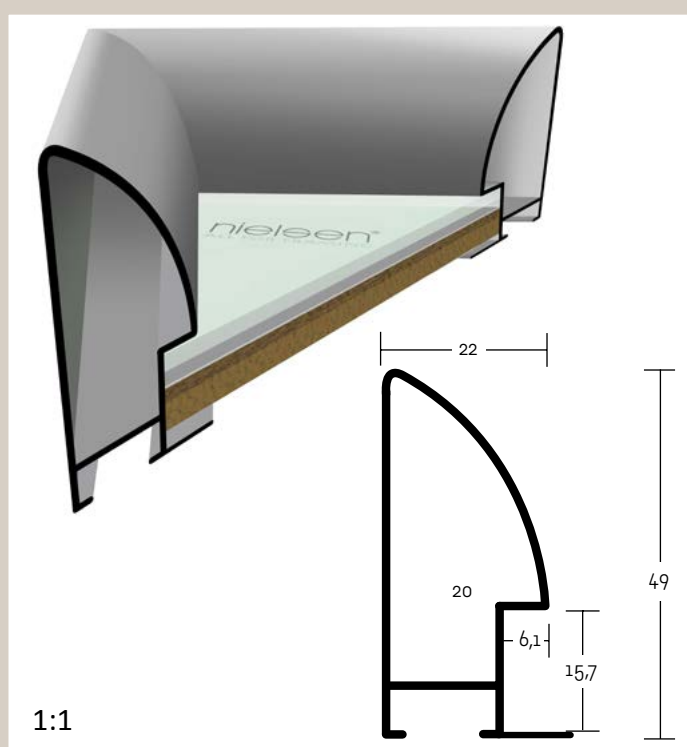

ALUMINIOVÉ ŘEZANÉ RÁMY / oblý profil

velký montážní kanál
balení - 3,04 m
box - 24,32 m

1. **281 003** ○ stříbrná - lesk
   006 ○ šedá kontrastní - lesk
   021 ○ černá - mat
   149 ○ flo. stříbrná přírodní

✓ stále skladem v ČR

○ na objednávku do týdne

281 PROFIL 281

Moderní profil dle současných požadavků. Novinka roku 2015, velmi žádaný tvar, mimořádně pěkný design.