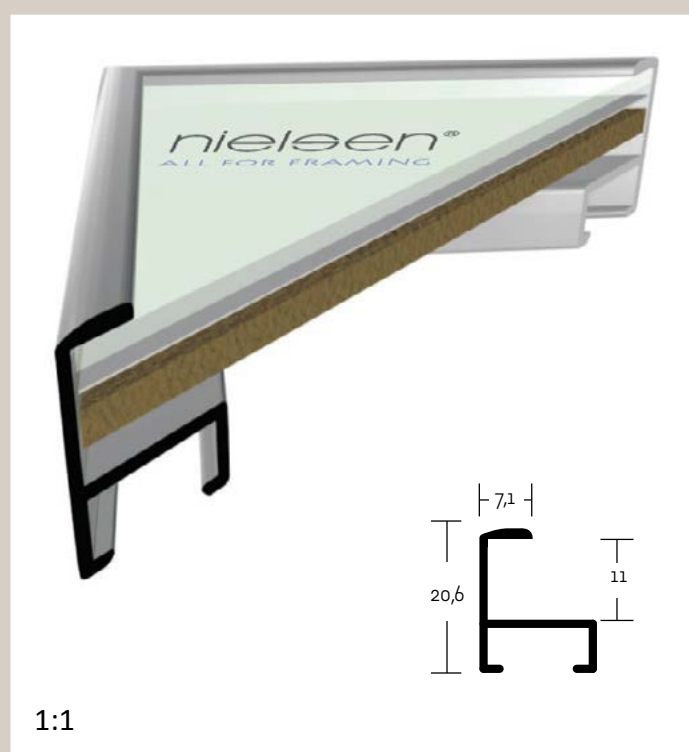

ALUMINIOVÉ ŘEZANÉ RÁMY / rovný profil

velký montážní kanál
balení - 6,08 m
box - 121,6 m

1. **11** 001 ✓ zlatá - lesk
   002 ✓ zlatá - mat
   003 ✓ stříbrná - lesk
   004 ✓ stříbrná - mat
   006 ✓ šedá kontrastní - lesk
   008 ✓ bronzová - mat
   009 ○ cínová - lesk
   010 ✓ cínová - mat
   011 ✓ šedá světlá - mat
   016 ✓ černá - lesk
   018 ✓ oříšková - lesk
   019 ✓ platinová - mat
   021 ✓ černá - mat
   022 ✓ hnědá - mat
   040 ○ modrá Sea - mat
   046 ○ červená Rubín - mat
   056 ✓ bílá - lesk
   113 ○ černá antracitová - mat

✓ stále skladem v ČR

○ na objednávku do týdne

11 PROFIL 11

První profil Nielsen, vyráběn a na trhu již mnoho desítek let. V dnešní době nazývan „klasikou“. Pevný, nosný, vhodný k větším formátům tisků, plakátů či fotografií.