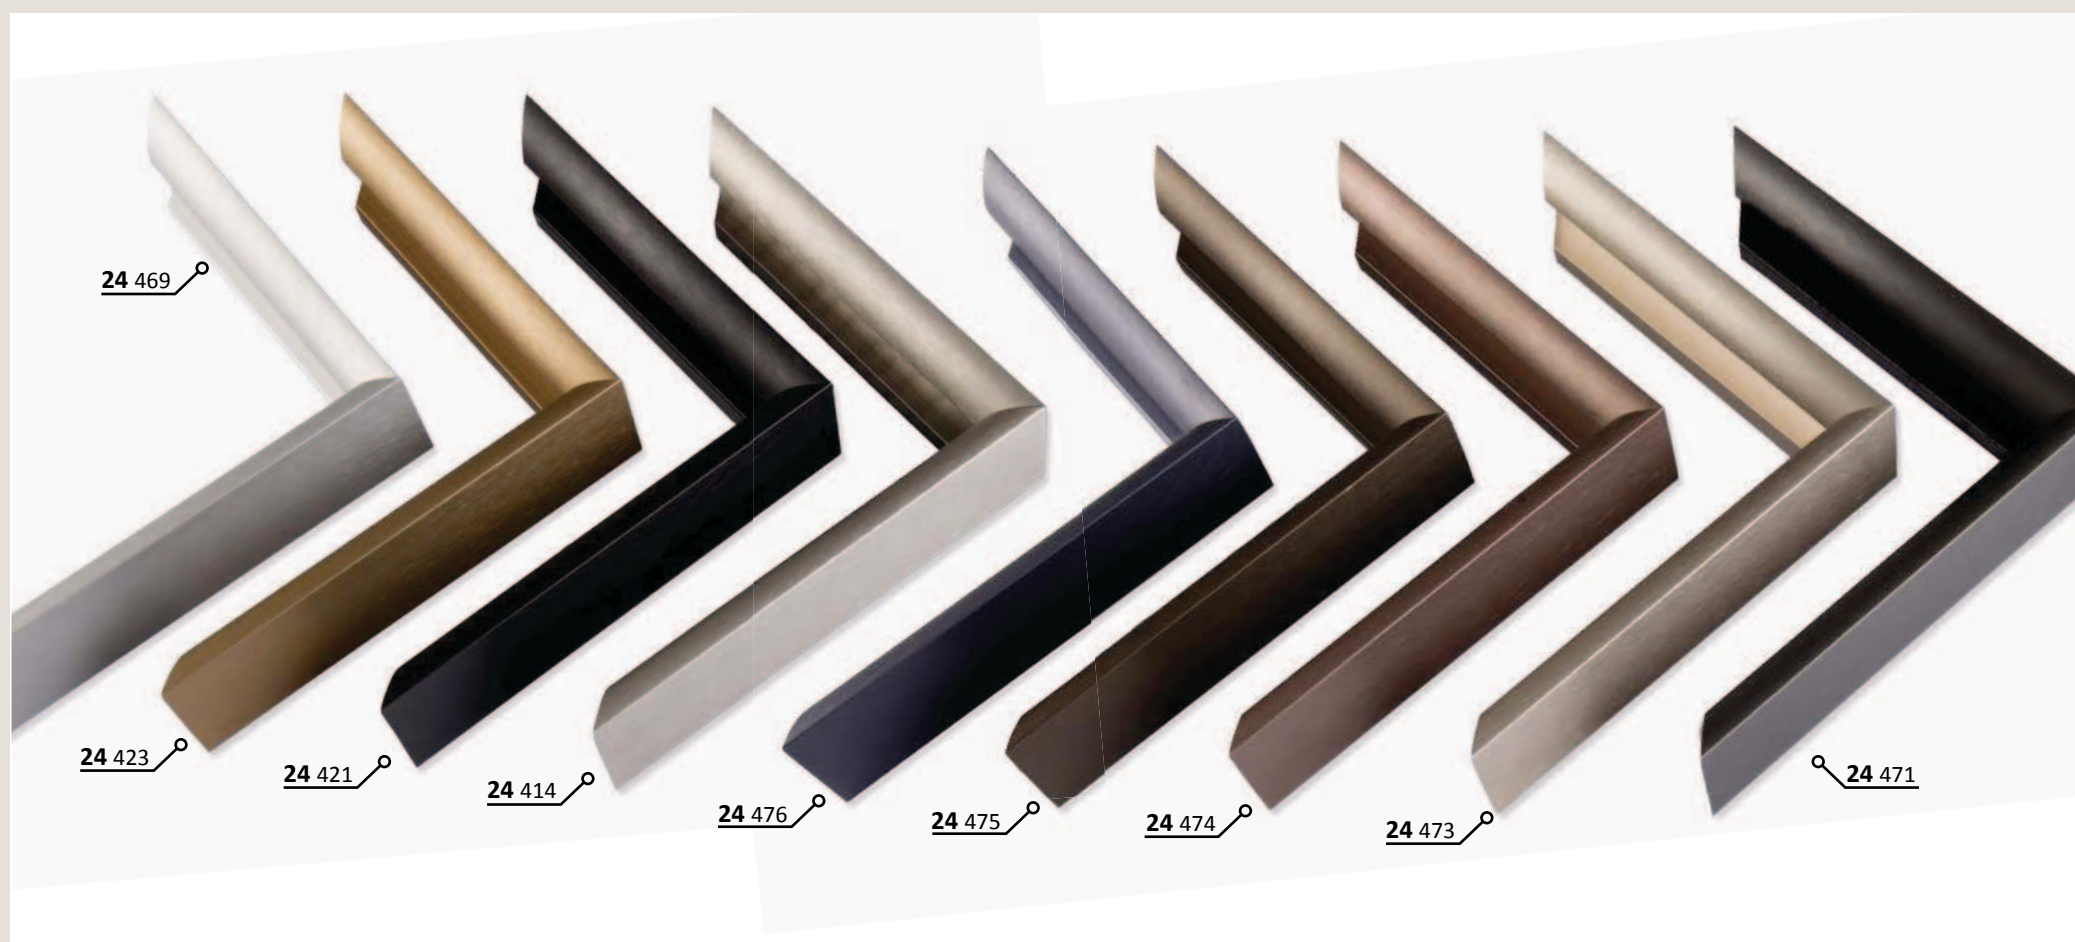

ALUMINIOVÉ ŘEZANÉ RÁMY / univerzální profil

1. **24** 414 ✓ grn. stříbrná German
   421 ✓ grn. černá
   423 ✓ grn. zlatá Antik
   469 ✓ grn. stříbrná
   471 ✓ grn. černá Slate
   473 ✓ grn. šedá Champagne
   475 ✓ grn. hnědá
   476 ✓ grn. modrá Sapphire

✓ stále skladem v ČR

○ na objednávku do týdne

24 PROFIL 24

Novinka roku 2005. V zahraničí velmi populární. Pohledová hrana oble „spadává“ směrem k rámovanému objektu, což působí veli zajímavě. Vyšší pevný profil.