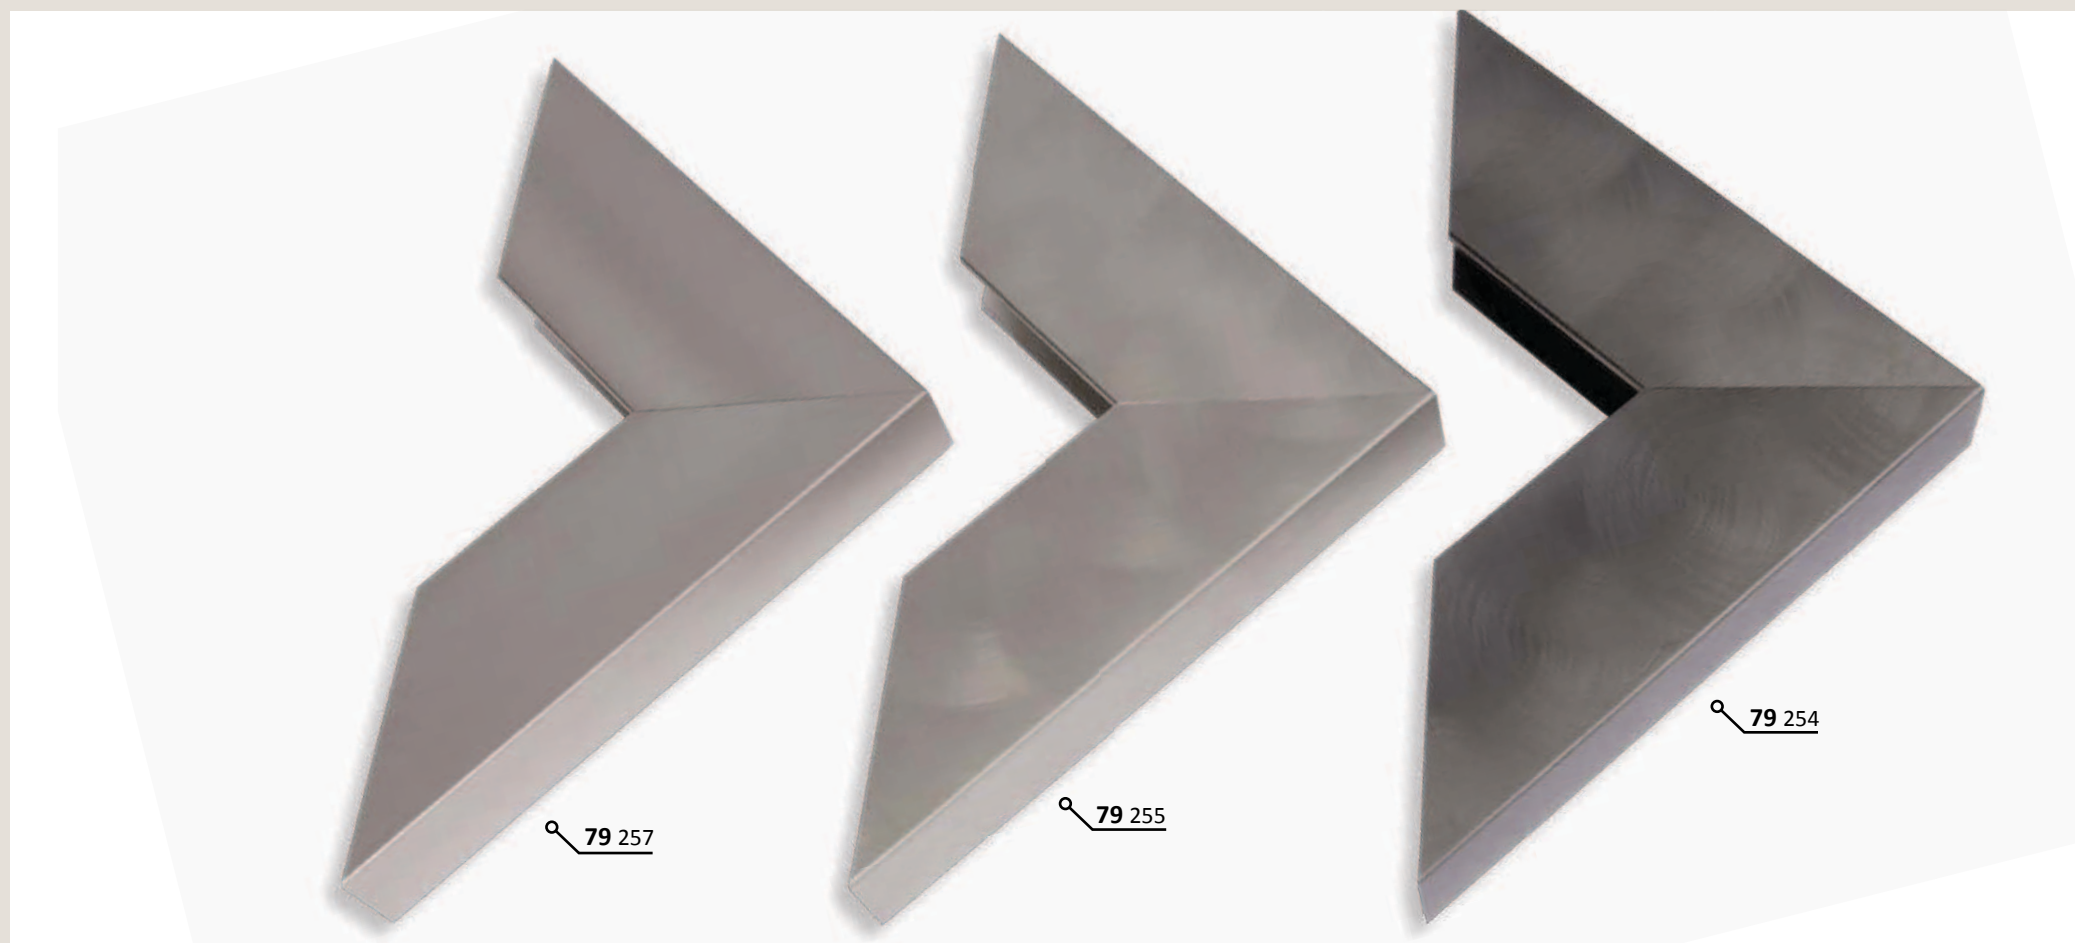

Speciální alu profil s vynikající a žádanou „ocelovou“ povrchovou úpravou. Moderní profil pro nekonvenční rámování. Ručně leštěno.

ALUMINIOVÉ ŘEZANÉ RÁMY / hranatý profil

velký montážní kanál
balení - 3,04 m
box - 30,4 m