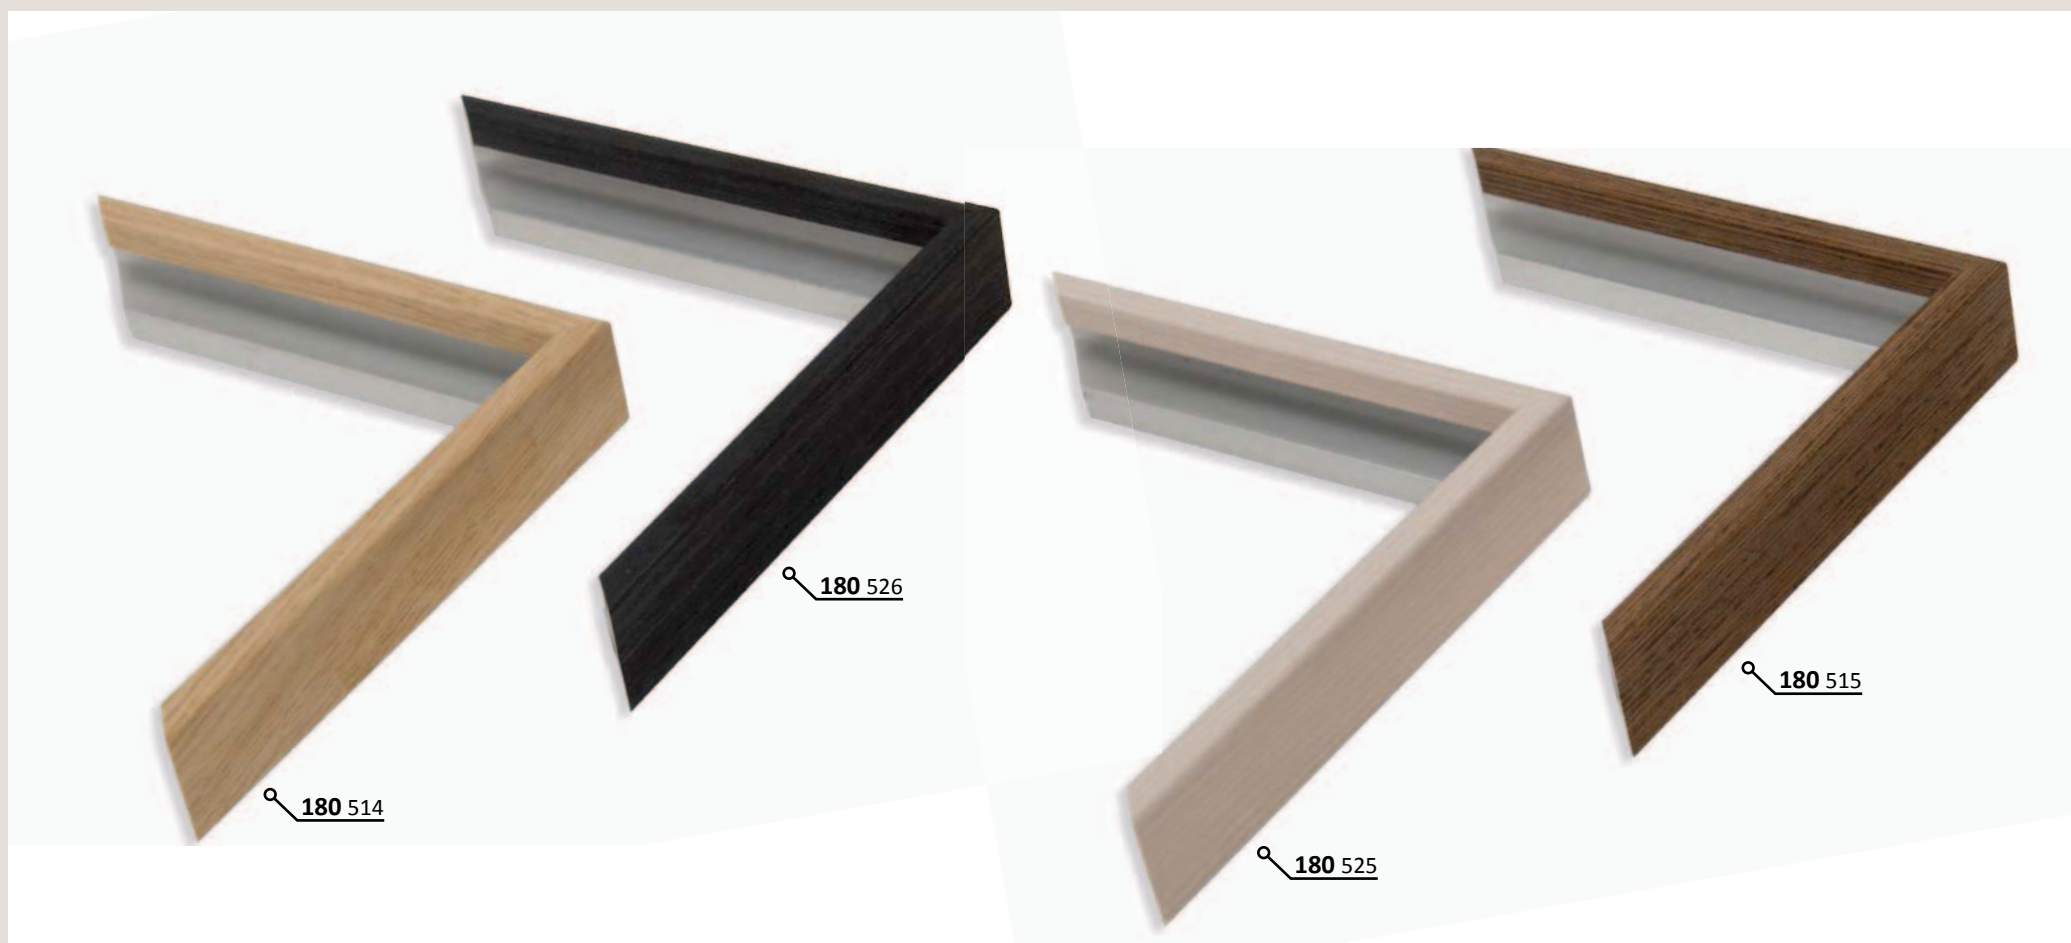

ALUMINIOVÉ ŘEZANÉ RÁMY / hranatý profil

1:1