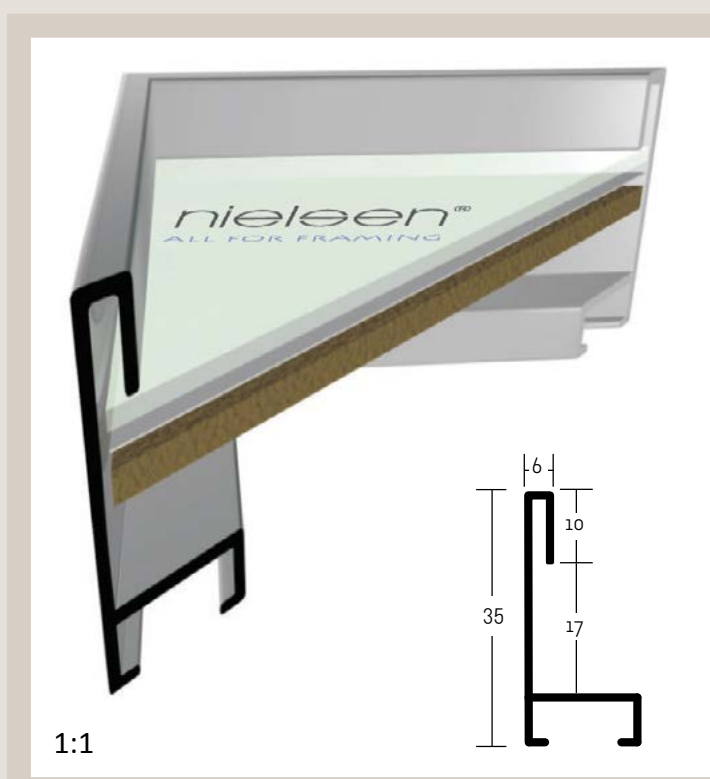

ALUMINIOVÉ ŘEZANÉ RÁMY / hranatý profil

velký montážní kanál
balení - 6,08 m
box - 60,8 m

1. **34** 003 ✓ stříbrná - lesk
   004 ✓ stříbrná - mat
   011 ✓ šedá světlá - mat
   017 ✓ stříbrná German - mat
   019 ✓ platinová - mat
   250 ✓ černá Anodical - mat
   511 ✓ vnr. javor
   514 ✓ vnr. dub
   515 ✓ vnr. Wengé
   516 ✓ vnr. Wengé - tmavá
   520 ○ vnr. bříza
   522 ○ vnr. šedá světlá
   523 ○ vnr. šedá tmavá
   524 ○ vnr. antracit

✓ stále skladem v ČR

○ na objednávku do týdne

Vyrábí se od roku 2005. Profil vytvářející velmi zajímavý optický efekt. Žádaný a pevný profil. Technicky překrývá adjustovaný objekt pouze 4,5 mm. Nutností je precizní a přesná práce při řezání zadní desky, či skla. Vhodná je fixace na zadní straně rámu fixačním lankem 1,5 mm, jež zabraňuje „vyskočení“ objektu z profilu při manipulaci s rámem. Nově odstíny profilu v povrchové úpravě „Natura“ - pravá dýha nanosená speciální technologií na alu profil.

34 PROFIL 34