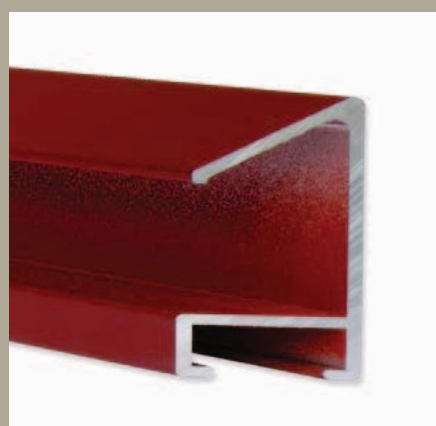

ALUMINIOVÉ ŘEZANÉ RÁMY / šikmý profil

velký montážní kanál
balení - 3,04 m
box - 45,6 m

51 001 ○ zlatá - lesk	154 ✓ flo. šedá
003 ○ stříbrná - lesk	156 ○ flo. černá
004 ✓ stříbrná - mat	165 ○ flo. oříšková
006 ○ šedá kontrastní - lesk	233 ○ kovově šedá - lesk
016 ○ černá - lesk	241 ○ modrá Blu - mat
017 ✓ stříbrná German - mat	257 ○ kovová - nikl
019 ✓ platinová - mat	
021 ✓ černá - mat	
027 ○ bílá - mat	
113 ○ černá antracitová - mat	
117 ○ červená Flame - mat	
135 ○ červená Hawaii - mat	
149 ○ flo. stříbrná přírodní	
150 ✓ flo. stříbrná	
151 ○ flo. zlatá	

✓ stále skladem v ČR

○ na objednávku do týdne

51 PROFIL 51

Větší profil ze „šikmé“ řady, navazuje na menší profil 217. V zahraničí i u nás velmi úspěšný. Výborně se technicky hodí k rámování různými technikami, mimo jiné i se dvěma skly. Skvěle doplní zrcadlo, ale i jakékoliv moderní umění. Mimořádně široká nabídka barevných odstínů.