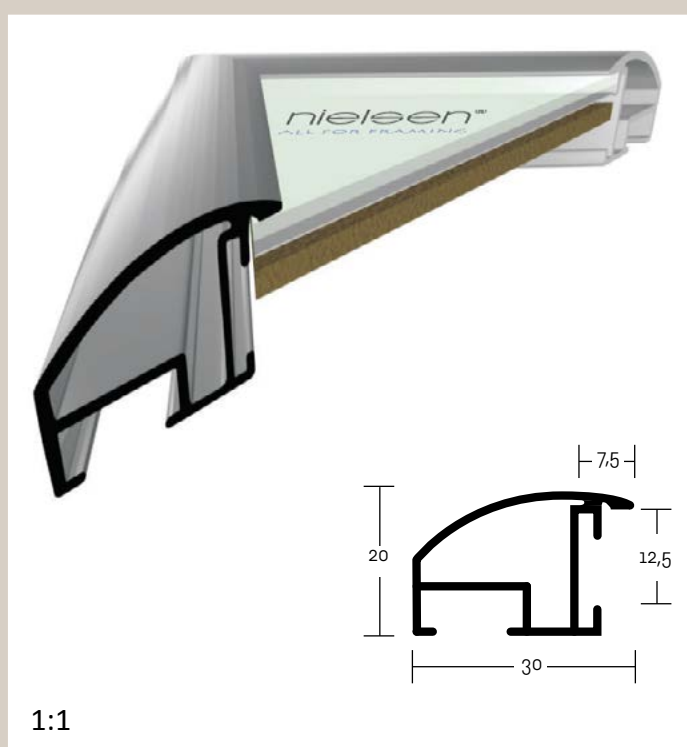

ALUMINIOVÉ ŘEZANÉ RÁMY / oblý profil

velký montážní kanál
balení - 3,04 m
box - 48,64 m

1. **29** 004 ○ stříbrná - mat
   306 ○ str. šedá
   327 ○ str. šedá Mercury

✓ stále skladem v ČR

○ na objednávku do týdne

29 PROFIL 29

Náročný univerzální profil. Lze jej spojit jako řezaný i jako výměnný rám; v Evropě mnoho let prodáván pod obchodním názvem Canto.