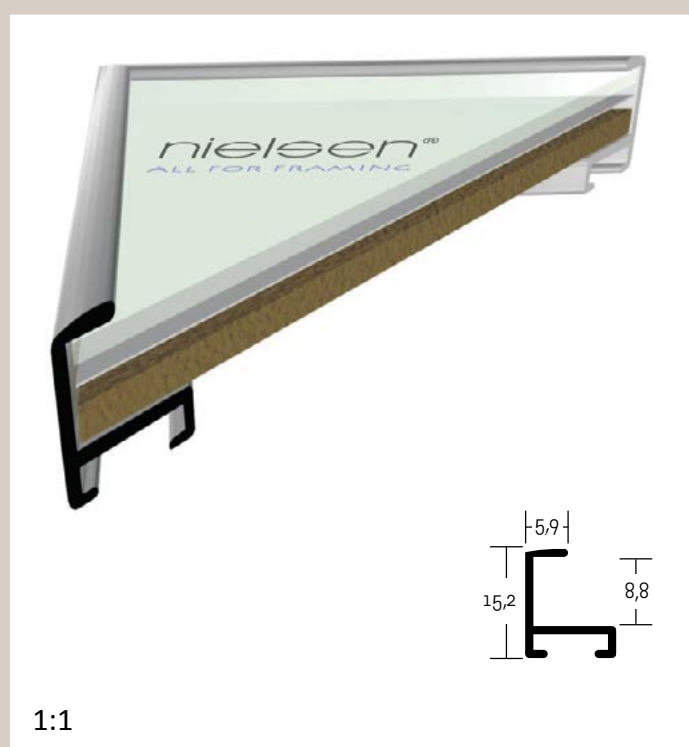

ALUMINIOVÉ ŘEZANÉ RÁMY / rovný profil

malý montážní kanál
balení - 6,08 m
box - 182,4 m

1. **04** 001 ✓ zlatá - lesk
   002 ✓ zlatá - mat
   003 ✓ stříbrná - lesk
   004 ✓ stříbrná - mat
   006 ✓ šedá kontrastní - lesk
   010 ✓ cínová - mat
   011 ✓ šedá světlá - mat
   016 ✓ černá - lesk
   019 ✓ platinová - mat
   021 ✓ černá - mat
   033 ○ červená China - mat
   056 ✓ bílá - lesk
   101 ✓ modrá Mauritius - lesk
   113 ○ černá antracitová - mat

✓ stále skladem v ČR

○ na objednávku do týdne

04 PROFIL 04

Nejmenší alu profil s „rovnou“ pohledovou hranou. Na pohled působí velmi jemným dojmem, je vhodný k fotografím, kresbám, certifikátům, diplomům a jiným rámovaným objektům spíše v menších formátech.