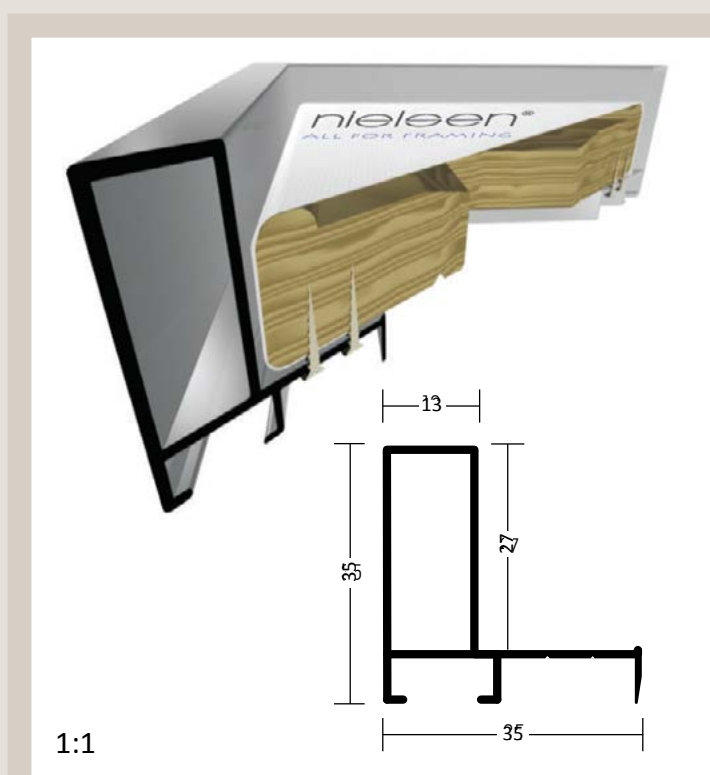

ALUMINIOVÉ ŘEZANÉ RÁMY / technický profil

velký montážní kanál
balení - 3,04 m
box - 18,24 m

28 004 ○ stříbrná - mat
28 282 ○ černá/stříbrná

✓ stále skladem v ČR

○ na objednávku do týdne

28 PROFIL 28

Větší a mohutnější profil tvaru „L“ pro klínové rámy s plátny. U jednoho profilu dvoubarevná kombinace.